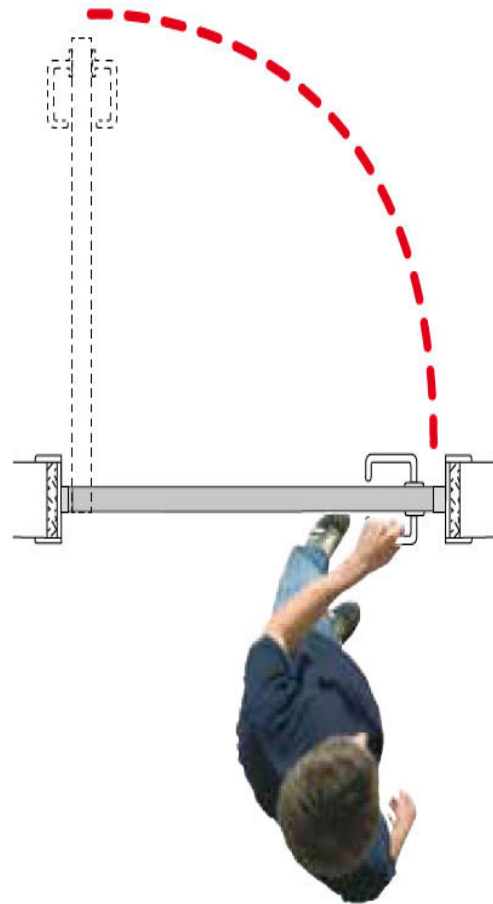

Prezentowana wersja systemu jest odpowiednia do montażu na drzwiach o maksymalnej wadze 70 kg znajdujących się w miejscach, w których szerokość użytkowa przejścia (LP) wynosi 44-64 cm, a szerokość otworu w ścianie (LFM) to 60-80 cm.

pomieszczenia.

Oszczędność miejsca

**50%
WIĘCEJ
PRZESTRZENI**

DRZWI Z SYSTEMEM ERGON®

DRZWI TRADYCYJNE

Do 50% więcej przestrzeni

System Ergon S40 zapewnia swobodę komunikacji, pozwala w łatwy i wygodny sposób zoptymalizować wykorzystanie dostępnej przestrzeni, a także umożliwia wyeliminowanie ewentualnych konfliktów pomiędzy przyległymi drzwiami. Tego typu sytuacje można często spotkać nie tylko w mieszkaniach o małym metrażu, ale też w niewielkich pomieszczeniach, takich jak na przykład łazienki, aneksy kuchenne czy garderoby.