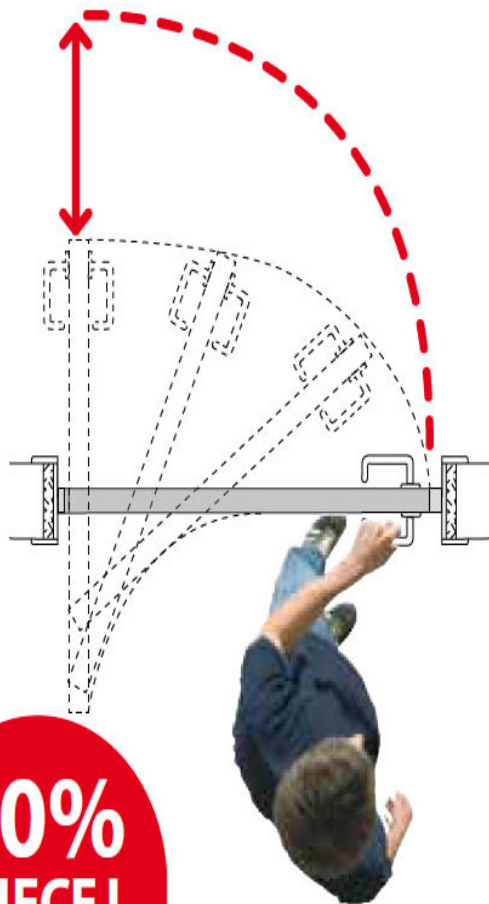

**50%
WIĘCEJ
PRZESTRZENI**

DRZWI Z SYSTEMEM ERGON®