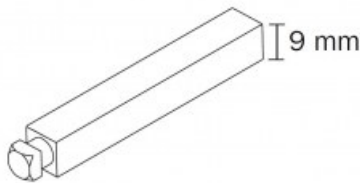

Karta produktu: ZESTAW MOCUJĄCY DO KLAMKI ARIES  
Z KWADRATEM 9 mm DO OKUCIA PANICZNEGO,  
GD=40-85mm

NOVET

Indeks: 201E915570A

|                               |           |
|-------------------------------|-----------|
| Producent:                    | ISEO      |
| Wykończenie:                  | Naturalne |
| Materiał:                     | Stal      |
| Trzpień Ø (mm):               | Ø 9       |
| Długość (mm):                 | 95        |
| Rodzaj trzpienia:             | ARIES     |
| Minimalna grubość drzwi (mm): | 40 ÷ 85   |

## Warianty produktu

| Indeks   | Cena                |
|--|---------------------|
| ZESTAW MOCUJĄCY DO KLAMKI ARIES Z KWADRATEM 9 mm DO OKUCIA PANICZNEGO, GD=40-85mm<br>201E915570A | 46,52 zł<br>VAT 23% |

## Opis produktu

- Zestaw mocujący dedykowany do klamki Aries.
- Odpowiedni do okucia panicznego.
- Wyposażony w trzpień □ 9 mm.
- Odpowiedni do drzwi o grubości 40-85 mm.

Przedstawione informacje nie stanowią oferty handlowej w rozumieniu art.66 §1 Kodeksu Cywilnego. Ze względu na ciągle poszerzanie asortymentu niektóre informacje mogą być nieaktualne. NOVET Spółka z o.o. zastrzega sobie prawo do dokonywania zmian oraz poprawiania treści udostępnianych w serwisie [www.novet.eu](http://www.novet.eu) w każdym czasie i w dowolnym zakresie bez wcześniejszego powiadomienia użytkowników. Kolory mają charakter orientacyjny i ze względu na technologię reprodukcji mogą się one różnić od rzeczywistych kolorów produktu.