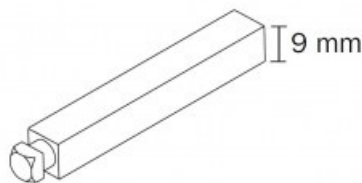

Karta produktu: ZESTAW MOCUJĄCY DO KLAMKI ARIES
Z KWADRATEM 9 mm DO OKUCIA PANICZNEGO,
GD=40-85mm

NOVET

Indeks: 201E915570A

| | |
|-------------------------------|-----------|
| Producent: | ISEO |
| Wykończenie: | Naturalne |
| Materiał: | Stal |
| Trzpień Ø (mm): | Ø 9 |
| Długość (mm): | 95 |
| Rodzaj trzpienia: | ARIES |
| Minimalna grubość drzwi (mm): | 40 ÷ 85 |

Warianty produktu

| Indeks | Cena |
|--|---------------------|
| ZESTAW MOCUJĄCY DO KLAMKI ARIES Z KWADRATEM 9 mm DO OKUCIA PANICZNEGO, GD=40-85mm 201E915570A | 46,52 zł VAT 23% |

Opis produktu

- Zestaw mocujący dedykowany do klamki Aries.
- Odpowiedni do okucia panicznego.
- Wyposażony w trzpień □ 9 mm.
- Odpowiedni do drzwi o grubości 40-85 mm.