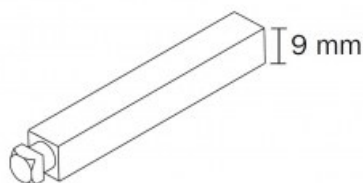

Karta produktu: ZESTAW MOCUJĄCY DO KLAMKI ARIES
Z KWADRATEM 9 mm DO OKUCIA PANICZNEGO,
GD=40-85mm

NOVET

Indeks: 201E915570A

Producent:	ISEO
Wykończenie:	Naturalne
Materiał:	Stal
Trzpień Ø (mm):	Ø 9
Długość (mm):	95
Rodzaj trzpienia:	ARIES
Minimalna grubość drzwi (mm):	40 ÷ 85

Warianty produktu

Indeks	Cena
ZESTAW MOCUJĄCY DO KLAMKI ARIES Z KWADRATEM 9 mm DO OKUCIA PANICZNEGO, GD=40-85mm 201E915570A	48,38 zł VAT 23%

Opis produktu

- Zestaw mocujący dedykowany do klamki Aries.
- Odpowiedni do okucia panicznego.
- Wyposażony w trzpień □ 9 mm.
- Odpowiedni do drzwi o grubości 40-85 mm.