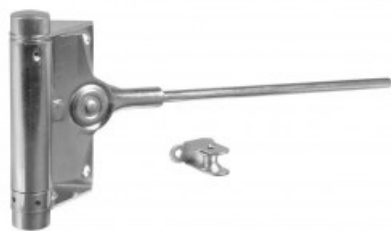

Indeks: 091002I

Producent:	IBFM
Wykończenie:	Kolor stali nierdzewnej
Materiał:	Stal nierdzewna
Ciężar drzwi (kg):	40

Warianty produktu

Indeks	Cena
ZAMYKACZ SPRĘŻYNOWY DO 40 KG STAL NIERDZEWNA 091002I	165,89 zł VAT 23%
ZAMYKACZ SPRĘŻYNOWY DO 25 KG GALWANIZOWANY NA BIAŁO 091001	49,74 zł VAT 23%
ZAMYKACZ SPRĘŻYNOWY DO 40 KG GALWANIZOWANY NA BIAŁO 091002	60,53 zł VAT 23%
ZAMYKACZ SPRĘŻYNOWY DO 60 KG GALWANIZOWANY NA BIAŁO 091003	71,62 zł VAT 23%
ZAMYKACZ SPRĘŻYNOWY DO 80 KG GALWANIZOWANY NA BIAŁO 091004	86,94 zł VAT 23%

Opis produktu

- Zamykacz sprężynowy montowany nawierzchniowo na skrzydle drzwiowym.
- Odpowiedni do zastosowania na drzwiach o maksymalnej wadze 40 kg.
- Wykonany ze stali nierdzewnej i dostępny w kolorze stali nierdzewnej.