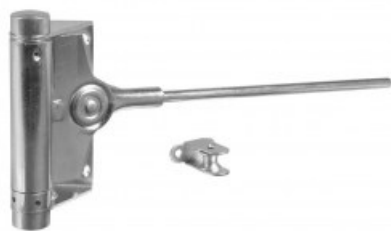

Indeks: 091002I

Producent:

IBFM

Wykończenie:

Kolor stali nierdzewnej

Materiał:

Stal nierdzewna

Ciężar drzwi (kg):

40

Warianty produktu

Indeks	Cena
ZAMYKACZ SPRĘŻYNOWY DO 40 KG STAL NIERDZEWNA 091002I	161,07 zł VAT 23%
ZAMYKACZ SPRĘŻYNOWY DO 25 KG GALWANIZOWANY NA BIAŁO 091001	48,30 zł VAT 23%
ZAMYKACZ SPRĘŻYNOWY DO 40 KG GALWANIZOWANY NA BIAŁO 091002	58,76 zł VAT 23%
ZAMYKACZ SPRĘŻYNOWY DO 60 KG GALWANIZOWANY NA BIAŁO 091003	69,54 zł VAT 23%
ZAMYKACZ SPRĘŻYNOWY DO 80 KG GALWANIZOWANY NA BIAŁO 091004	84,40 zł VAT 23%

Opis produktu

- Zamykacz sprężynowy montowany nawierzchniowo na skrzydle drzwiowym.
- Odpowiedni do zastosowania na drzwiach o maksymalnej wadze 40 kg.
- Wykonany ze stali nierdzewnej i dostępny w kolorze stali nierdzewnej.