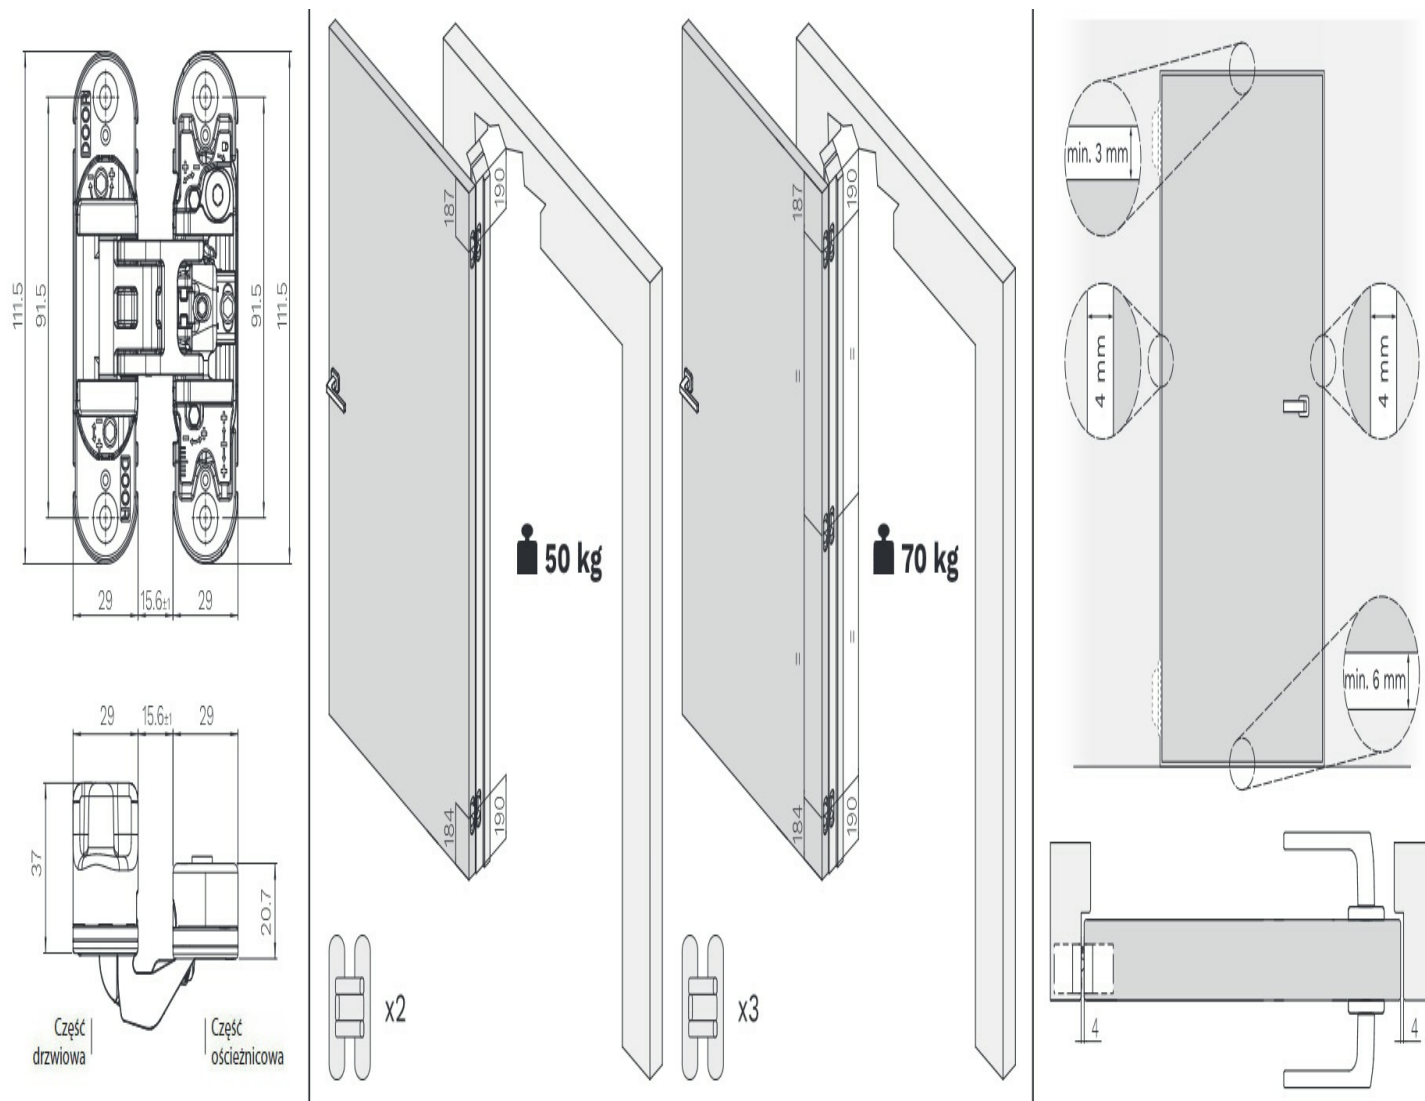

## Opis produktu

Zawias wpuszczany z możliwością regulacji położenia skrzydła w trzech płaszczyznach (poziomej, pionowej oraz głębokości). Dedykowany do drewnianych drzwi bezprzylgowych, zamontowanych na ościeżnicy drewnianej, aluminiowej lub stalowej. Odpowiedni do drzwi przeciwpożarowych.

Zawiasy wpuszczane Kubica K6700 mogą zostać zainstalowane zarówno na drzwiach lewych, jak i na drzwiach prawych. Są odpowiednie do bezprzylgowych drzwi drewnianych, zamontowanych na ościeżnicy drewnianej, aluminiowej lub stalowej.

## Montaż

Minimalna głębokość frezowania w ościeżnicy niezbędna do prawidłowego zamontowania zawiasów wynosi **21 mm**.

W przypadku tego modelu zawiasu rekomendowane jest stosowanie frezu o następujących parametrach technicznych:  $\varnothing=16\text{ mm}$  |  $L=110\text{ mm}$  | **CMT 177.161.11** oraz prowadzenia o średnicy  $\varnothing=30\text{ mm}$ .