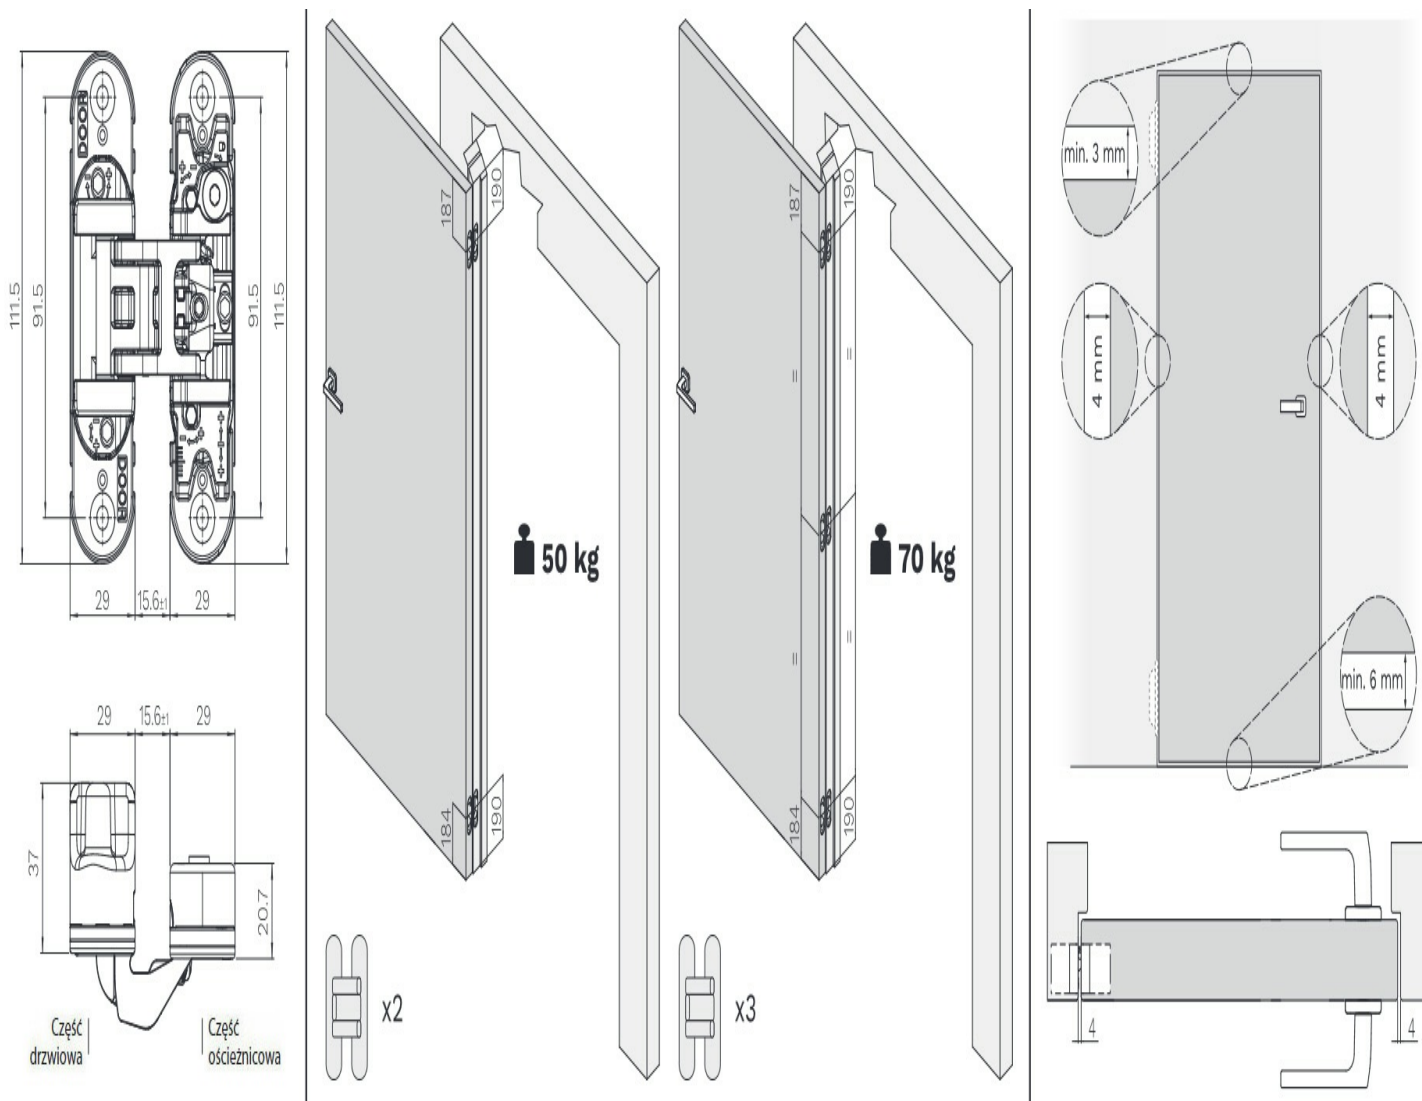

## Opis produktu

Zawias wpuszczany z możliwością regulacji w trzech płaszczyznach (poziomej, pionowej oraz głębokości) dedykowany do drzwi drewnianych bezprzylgowych zamontowanych na ościeżnicy drewnianej, aluminiowej lub stalowej. Odpowiedni do drzwi przeciwpożarowych.

Zawiasy wpuszczane Kubica K6700 mogą zostać zainstalowane zarówno na drzwiach lewych, jak i na drzwiach prawych. Są odpowiednie do bezprzylgowych drzwi drewnianych, zamontowanych na ościeżnicy drewnianej, aluminiowej lub stalowej.

## Montaż

Minimalna głębokość frezowania w ościeżnicy niezbędna do prawidłowego zamontowania zawiasów wynosi **21 mm**.

W przypadku tego modelu zawiasu rekomendowane jest stosowanie frezu o następujących parametrach technicznych:  $\varnothing=16\text{ mm}$  |  $L=110\text{ mm}$  | **CMT 177.161.11** oraz prowadzenia o średnicy  $\varnothing=30\text{ mm}$ .

## Użytkowanie - regulacja 3D

Po zamontowaniu zawiasów ich **położenie można regulować w trzech płaszczyznach** (poziomej / pionowej / głębokości) za pomocą zwykłego klucza imbusowego.

Regulacja pozioma: **+3/- 2 mm**