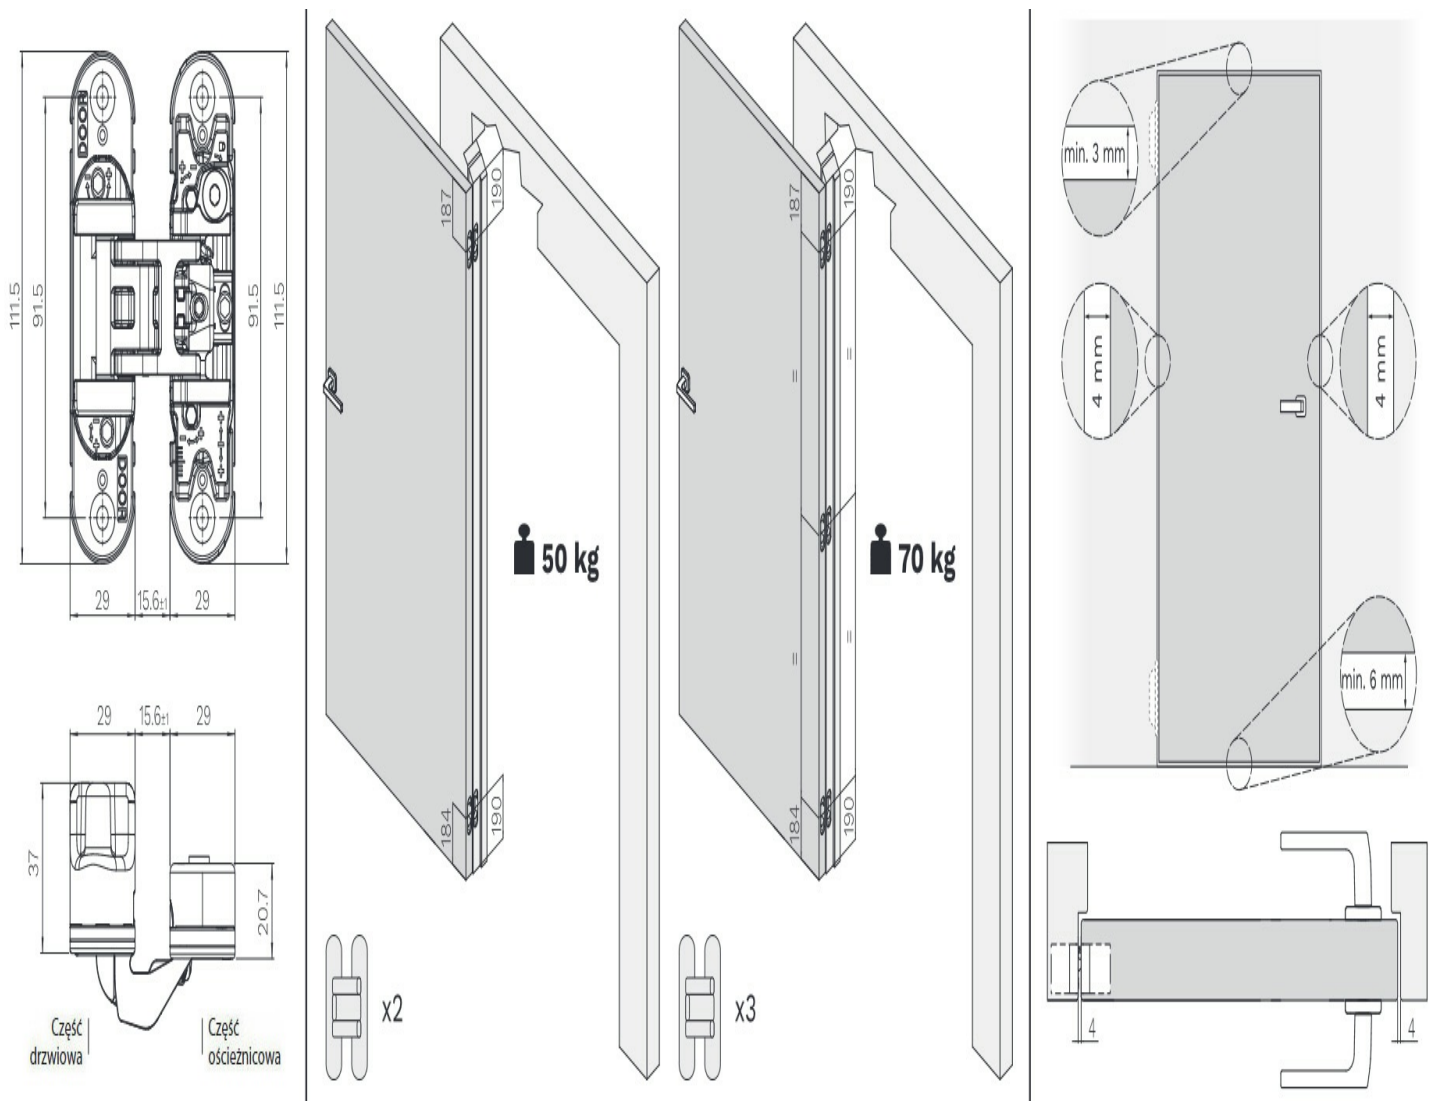

Opis produktu

Zawias wpuszczany z możliwością regulacji w trzech płaszczyznach (poziomej, pionowej oraz głębokości) dedykowany do drzwi drewnianych bezprzylgowych zamontowanych na ościeżnicy drewnianej, aluminiowej lub stalowej. Odpowiedni do drzwi przeciwpożarowych.

Zawiasy wpuszczane Kubica K6700 mogą zostać zainstalowane zarówno na drzwiach lewych, jak i na drzwiach prawych. Są odpowiednie do bezprzylgowych drzwi drewnianych, zamontowanych na ościeżnicy drewnianej, aluminiowej lub stalowej.

Montaż

Minimalna głębokość frezowania w ościeżnicy niezbędna do prawidłowego zamontowania zawiasów wynosi **21 mm**.

W przypadku tego modelu zawiasu rekomendowane jest stosowanie frezu o następujących parametrach technicznych:
 $\varnothing=16\text{ mm}$ | $L=110\text{ mm}$ | **CMT 177.161.11** oraz prowadzenia o średnicy $\varnothing=30\text{ mm}$.

Użytkowanie - regulacja 3D

Po zamontowaniu zawiasów ich **położenie można regulować w trzech płaszczyznach** (poziomej / pionowej / głębokości) za pomocą zwykłego klucza imbusowego.

Regulacja pozioma: **+3/- 2 mm**