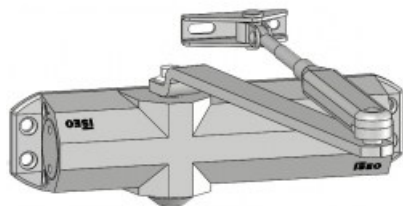

Indeks: **37B100003**
Kod EAN: **8020614643785**

Klasyfikacja wg normy EN 1154

3 8 2/4 1 1 4

Producent:	ISEO
Wykończenie:	Srebrne
Certyfikat CE:	Tak
Siła zamykania (N):	2-4
Ciężar drzwi (kg):	100
Szerokość drzwi (mm):	1100
Trwałość:	500 000 cykli

Warianty produktu

Indeks	Cena
ZAMYKACZ DRZWIOWY RAMIENIOWY IS 50 SREBRNY 37B100003	230,58 zł VAT 23%

Opis produktu

Zamykacz drzwiowy wyposażony w ramię standardowe. **Montowany nawierzchniowo** na skrzydle drzwiowym. Odpowiedni **do zastosowania w drzwiach przeciwpożarowych**. Sklasyfikowany według europejskiej normy **EN 1154** oraz posiadający **oznaczenie CE**. Siła zamykania (EN): 2-4. Występuje w wykończeniu w kolorze srebrnym.

Regulacja prędkości zamykania i szybkości domykania

Zamykacz zapewnia **możliwość regulacji prędkości zamykania drzwi** w zakresie od 180° do 15° oraz **szybkości domykania** w zakresie od 15° do 0°. Wszystkie zawory znajdują się w przedniej części zamykacza, co ułatwia wykonywanie regulacji.

ISEO[®]

Zastosowanie

Model zamykacza IS 50 jest odpowiedni do zastosowania w skrzydłach drzwiowych o **maksymalnej wadze 100 kg** oraz **maksymalnej szerokości 1100 mm**, w tym w drzwiach przeciwpożarowych.