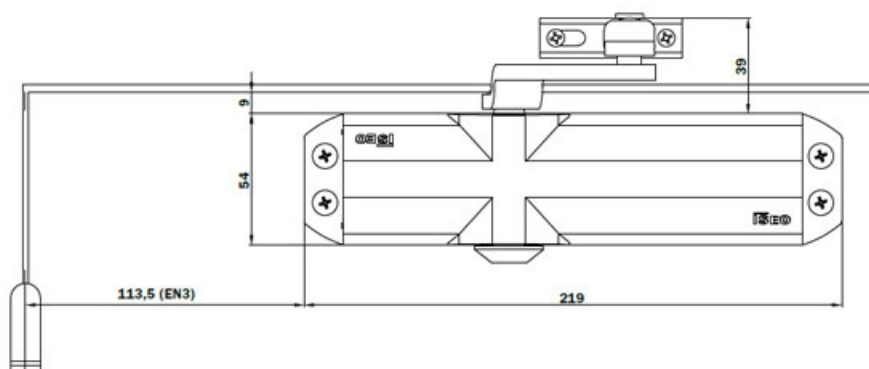

Indeks: **37B100003**
Kod EAN: **8020614643785**

Klasyfikacja wg normy EN 1154

3 8 2/4 1 1 4

Producent:	ISEO
Wykończenie:	Srebrne
Certyfikat CE:	Tak
Siła zamykania (N):	2-4
Ciężar drzwi (kg):	100
Szerokość drzwi (mm):	1100
Trwałość:	500 000 cykli

ISEO[®]

Zastosowanie

Model zamykacza IS 50 jest odpowiedni do zastosowania w skrzydłach drzwiowych o **maksymalnej wadze 100 kg** oraz **maksymalnej szerokości 1100 mm**, w tym w drzwiach przeciwpożarowych.