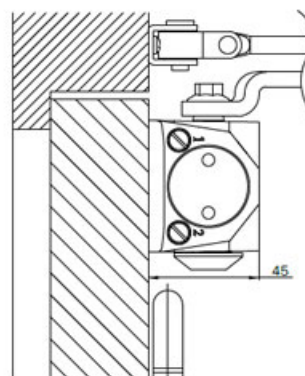

Regulacja prędkości zamykania i szybkości domykania

Zamykacz zapewnia **możliwość regulacji prędkości zamykania drzwi** w zakresie od 180° do 15° oraz **szybkości domykania** w zakresie od 15° do 0°. Wszystkie zawory znajdują się w przedniej części zamykacza, co ułatwia wykonywanie regulacji.