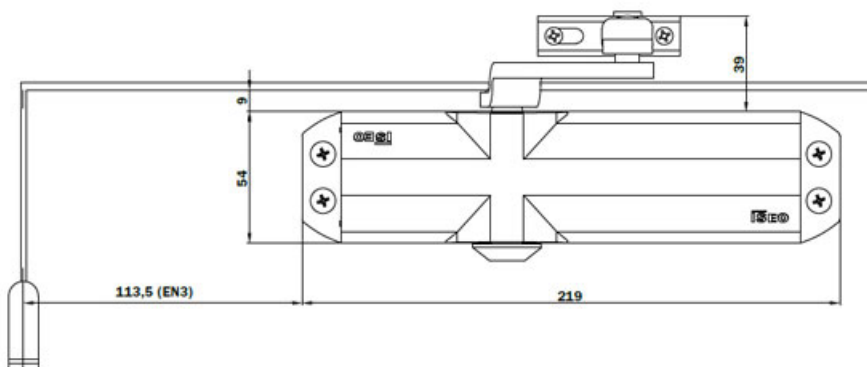

Indeks: 37B100003
Kod EAN: 8020614643785

Klasyfikacja wg normy EN 1154

3 8 2/4 1 1 4

Producent:	ISEO
Wykończenie:	Srebrne
Certyfikat CE:	Tak
Siła zamykania (N):	2-4
Ciężar drzwi (kg):	100
Szerokość drzwi (mm):	1100
Trwałość:	500 000 cykli

Zastosowanie

Model zamykacza IS 50 jest odpowiedni do zastosowania w skrzydłach drzwiowych o **maksymalnej wadze 100 kg** oraz **maksymalnej szerokości 1100 mm**, w tym w drzwiach przeciwpożarowych.

Test 500 000 cykli pracy