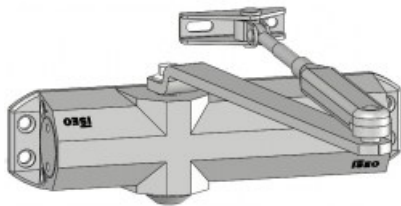

Indeks: 37B100003
Kod EAN: 8020614643785

Klasyfikacja wg normy EN 1154

3 8 2/4 1 1 4

Producent:	ISEO
Wykończenie:	Srebrne
Certyfikat CE:	Tak
Siła zamykania (N):	2-4
Ciężar drzwi (kg):	100
Szerokość drzwi (mm):	1100
Trwałość:	500 000 cykli

Warianty produktu

Indeks	Cena
ZAMYKACZ DRZWIOWY RAMIENIOWY IS 50 SREBRNY 37B100003	230,58 zł VAT 23%

Opis produktu

Zamykacz drzwiowy wyposażony w ramię standardowe. **Montowany nawierzchniowo** na skrzydle drzwiowym. Odpowiedni **do zastosowania w drzwiach przeciwpożarowych**. Sklasyfikowany według europejskiej normy **EN 1154** oraz posiadający **oznaczenie CE**. Siła zamykania (EN): 2-4. Występuje w wykończeniu w kolorze srebrnym.

Regulacja prędkości zamykania i szybkości domykania

Zamykacz zapewnia **możliwość regulacji prędkości zamykania drzwi** w zakresie od 180° do 15° oraz **szybkości domykania** w zakresie od 15° do 0°. Wszystkie zawory znajdują się w przedniej części zamykacza, co ułatwia wykonywanie regulacji.

Zastosowanie

Model zamykacza IS 50 jest odpowiedni do zastosowania w skrzydłach drzwiowych o **maksymalnej wadze 100 kg** oraz **maksymalnej szerokości 1100 mm**, w tym w drzwiach przeciwpożarowych.

Test 500 000 cykli pracy