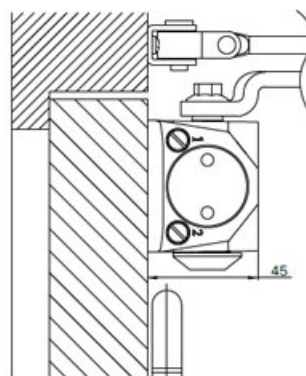

Regulacja prędkości zamykania i szybkości domykania

Zamykacz zapewnia **możliwość regulacji prędkości zamykania drzwi** w zakresie od 180° do 15° oraz **szybkości domykania** w zakresie od 15° do 0°. Wszystkie zawory znajdują się w przedniej części zamykacza, co ułatwia wykonywanie regulacji.