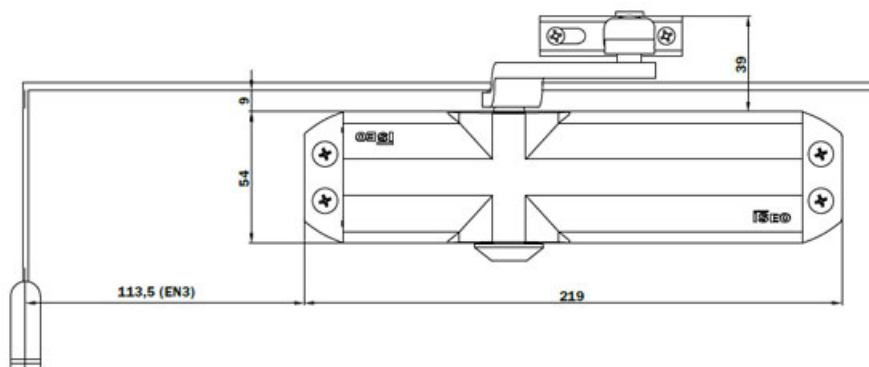

Indeks: **37B100003**
Kod EAN: **8020614643785**

Klasyfikacja wg normy EN 1154

3 8 2/4 1 1 4

Producent:	ISEO
Wykończenie:	Srebrne
Certyfikat CE:	Tak
Siła zamykania (N):	2-4
Ciężar drzwi (kg):	100
Szerokość drzwi (mm):	1100
Trwałość:	500 000 cykli

ISEO[®]

Zastosowanie

Model zamykacza IS 50 jest odpowiedni do zastosowania w skrzydłach drzwiowych o **maksymalnej wadze 100 kg** oraz **maksymalnej szerokości 1100 mm**, w tym w drzwiach przeciwpożarowych.