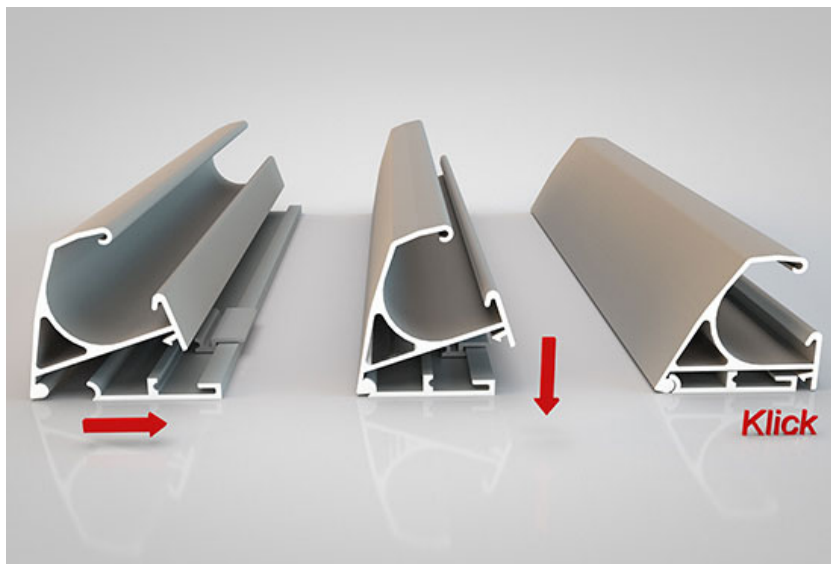

Wymierne korzyści

System szybkiego montażu KLICK umożliwi **łatwą i wygodną instalację**, zapewniając oszczędność czasu oraz pieniędzy.

Wygodna konserwacja

Co więcej w przyszłości gdy pojawi się konieczność wykonania prac związanych z konserwacją czy czyszczeniem drzwi, **roletę można błyskawicznie zdemontować**. Ma to szczególnie istotne znaczenie w obiektach, w których istnieją surowe wymagania odnośnie zapewnienia wysokiego poziomu higieny (szpitale, ośrodki zdrowia, przychodnie, laboratoria, domy opieki itp.).

Łatwy montaż na różnych drzwiach

Dzięki systemowi KLICK roletę można w prosty sposób zamontować na **drzwiach wykonanych z różnych materiałów**, w tym między innymi na **drzwiach całoszklanych**.

Do obiektów użyteczności publicznej

Roleta ochronna NR-32 UNISAFE W-PROOF stanowi idealne rozwiązanie w drzwiach znajdujących się w **obiekтах użyteczności publicznej** zwłaszcza tych, z których korzystają dzieci (np. przedszkola, szkoły, żłobki), osoby starsze oraz niepełnosprawne (np. ośrodki opieki zdrowotnej, szpitale, sanatoria, domy starców).

Materiał odpowiedni do drzwi zewnętrznych

Zastosowany w niej materiał W-PROOF zapewnia **odporność na niekorzystne działanie czynników atmosferycznych** w tym deszczu, śniegu, mrozu oraz promieniowania UV. Oznacza to, że roletę można z powodzeniem zamontować w drzwiach zewnętrznych nawet w budynkach zlokalizowanych w miejscach, w których panują surowe warunki klimatyczne.

Do drzwi z okuciami przeciwpanicznymi

Dodatkowo można ją łatwo dopasować do drzwi, na których zamontowane zostały **okucia przeciwpaniczne**. Z racji praktycznych zalet i estetycznego designu, coraz więcej osób decyduje się na montaż takich rolet w domach i mieszkaniach.