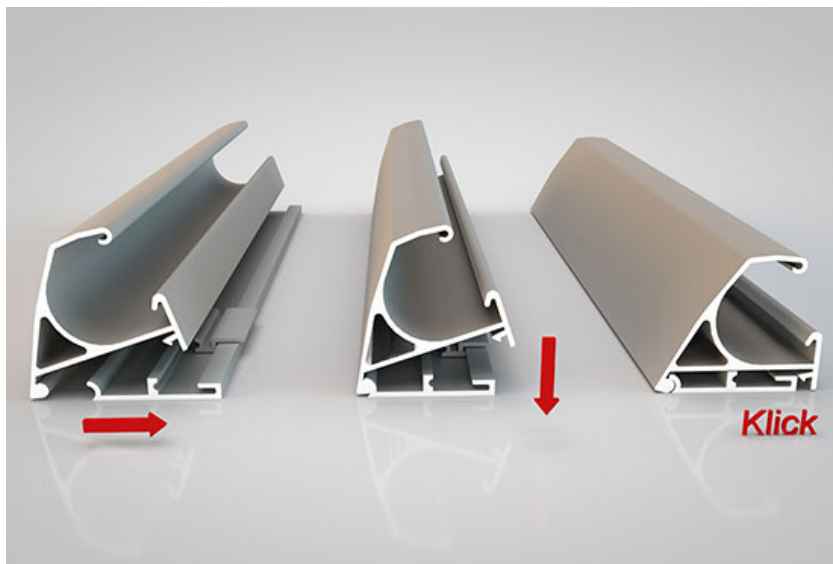

Wymierne korzyści

System szybkiego montażu KLICK umożliwi **łatwą i wygodną instalację**, zapewniając oszczędność czasu oraz pieniędzy.

Wygodna konserwacja

Co więcej w przyszłości gdy pojawi się konieczność wykonania prac związanych z konserwacją czy czyszczeniem drzwi, **roletę można błyskawicznie zdemontować**. Ma to szczególnie istotne znaczenie w obiektach, w których istnieją surowe wymagania odnośnie zapewnienia wysokiego poziomu higieny (szpitale, ośrodki zdrowia, przychodnie, laboratoria, domy opieki itp.).

Łatwy montaż na różnych drzwiach

Dzięki systemowi KLICK roletę można w prosty sposób zamontować na **drzwiach wykonanych z różnych materiałów**, w tym między innymi na **drzwiach całoszklanych**.

Do obiektów użyteczności publicznej

Roleta ochronna NR-32 UNISAFE W-PROOF stanowi idealne rozwiązanie w drzwiach znajdujących się w **obiekтах użyteczności publicznej** zwłaszcza tych, z których korzystają dzieci (np. przedszkola, szkoły, żłobki), osoby starsze oraz niepełnosprawne (np. ośrodki opieki zdrowotnej, szpitale, sanatoria, domy starców).

Materiał odpowiedni do drzwi zewnętrznych

Zastosowany w niej materiał W-PROOF zapewnia **odporność na niekorzystne działanie czynników atmosferycznych** w tym deszczu, śniegu, mrozu oraz promieniowania UV. Oznacza to, że roletę można z powodzeniem zamontować w drzwiach zewnętrznych nawet w budynkach zlokalizowanych w miejscach, w których panują surowe warunki klimatyczne.

Do drzwi z okuciami przeciwpanicznymi

Dodatkowo można ją łatwo dopasować do drzwi, na których zamontowane zostały **okucia przeciwpaniczne**. Z racji praktycznych zalet i estetycznego designu, coraz więcej osób decyduje się na montaż takich rolet w domach i mieszkaniach.