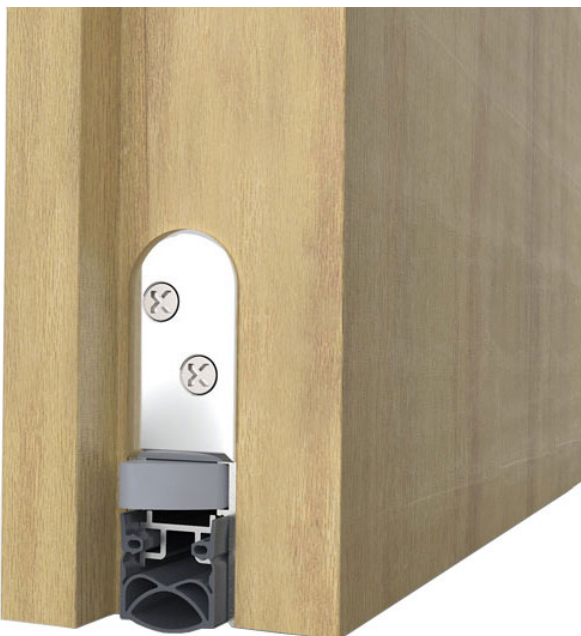

Właściwości

Izolacja akustyczna do 50 dB

Prawidłowo zamontowana uszczelka chroni przed przedostawaniem się kurzu, pyłu oraz innych drobnych zanieczyszczeń do wnętrza budynku / pomieszczenia. Ogranicza także ryzyko powstawania przeciągów, a ponadto **zapewnia izolację akustyczną do 50 dB**.

Trwałość i niezawodność

Model uszczelki Schall-Ex® Ultra WS wyróżnia się wysoką jakością wykonania oraz niezawodnością. Jej trwałość została **przetestowana na 1 000 000 cykli pracy** co oznacza, że sprosta ona trudnym warunkom użytkowania w drzwiach, znajdujących się w obiektach użyteczności publicznej. Wytrzymałość uszczelki potwierdzają testy przeprowadzone w cieszącym się uznaniem i renomą niemieckim laboratorium MPA NRW.

Dodatkowo uszczelka została przebadana na zgodność z wymogami **europejskiej normy EN 1670**.

Marka

Przedstawione informacje nie stanowią oferty handlowej w rozumieniu art.66 §1 Kodeksu Cywilnego. Ze względu na ciągle poszerzanie asortymentu niektóre informacje mogą być nieaktualne. NOVET Spółka z o.o. zastrzega sobie prawo do dokonywania zmian oraz poprawiania treści udostępnianych w serwisie www.novet.eu w każdym czasie i w dowolnym zakresie bez wcześniejszego powiadomienia użytkowników. Kolory mają charakter orientacyjny i ze względu na technologię reprodukcji mogą się one różnić od rzeczywistych kolorów produktu.