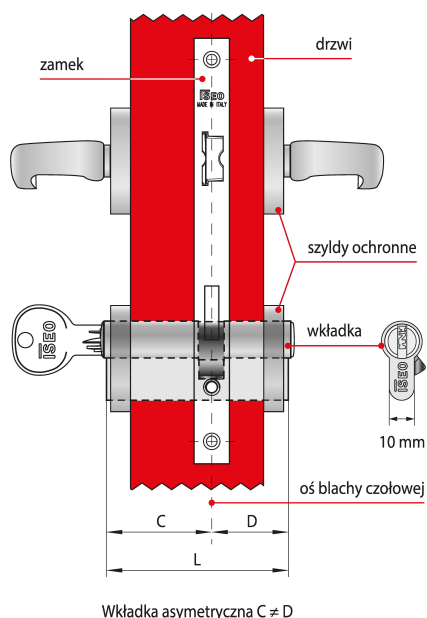

Firma została założona ponad pięćdziesiąt lat temu na terenie Włoch. Początkowo koncentrowała swoją działalność na terenie Europy, ale pod koniec ubiegłego wieku rozpoczęła swoją ekspansję także na inne kontynenty. Obecnie posiada oddziały na Bliskim Wschodzie, w Malezji, Chinach, Republice Południowej Afryki, a także w Kolumbii i Peru.

Wkładka bębnowa R6 Extra - certyfikat

Jak prawidłowo dobrać wkładkę?

Dostępne w ofercie NOVET wkładki ISEO występują w wielu rozmiarach, co pozwala dobrać je do różnych zamków oraz skrzydeł drzwi o różnych grubościach.

Które elementy należy wziąć pod uwagę?

Przedstawione informacje nie stanowią oferty handlowej w rozumieniu art.66 §1 Kodeksu Cywilnego. Ze względu na ciągle poszerzanie asortymentu niektóre informacje mogą być nieaktualne. NOVET Spółka z o.o. zastrzega sobie prawo do dokonywania zmian oraz poprawiania treści udostępnianych w serwisie www.novet.eu w każdym czasie i w dowolnym zakresie bez wcześniejszego powiadomienia użytkowników. Kolory mają charakter orientacyjny i ze względu na technologię reprodukcji mogą się one różnić od rzeczywistych kolorów produktu.