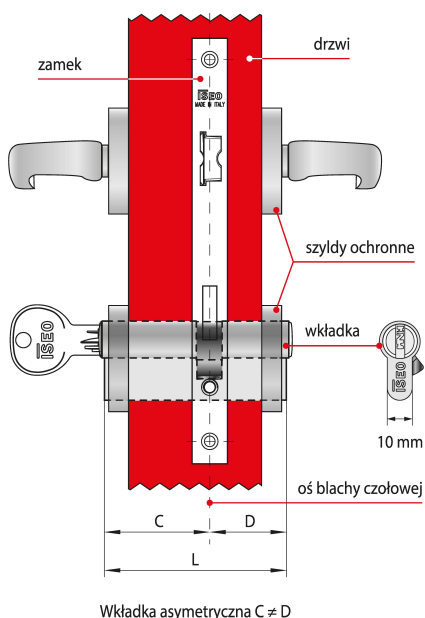

Firma została założona ponad pięćdziesiąt lat temu na terenie Włoch. Początkowo koncentrowała swoją działalność na terenie Europy, ale pod koniec ubiegłego wieku rozpoczęła swoją ekspansję także na inne kontynenty. Obecnie posiada oddziały na Bliskim Wschodzie, w Malezji, Chinach, Republice Południowej Afryki, a także w Kolumbii i Peru.

Wkładka bębnowa R6 Extra - certyfikat

Jak prawidłowo dobrać wkładkę?

Dostępne w ofercie NOVET wkładki ISEO występują w wielu rozmiarach, co pozwala dobrać je do różnych zamków oraz skrzydeł drzwi o różnych grubościach.

Które elementy należy wziąć pod uwagę?

Przedstawione informacje nie stanowią oferty handlowej w rozumieniu art.66 §1 Kodeksu Cywilnego. Ze względu na ciągłe poszerzanie asortymentu niektóre informacje mogą być nieaktualne. NOVET Spółka z o.o. zastrzega sobie prawo do dokonywania zmian oraz poprawiania treści udostępnianych w serwisie www.novet.eu w każdym czasie i w dowolnym zakresie bez wcześniejszego powiadomienia użytkowników. Kolory mają charakter orientacyjny i ze względu na technologię reprodukcji mogą się one różnić od rzeczywistych kolorów produktu.