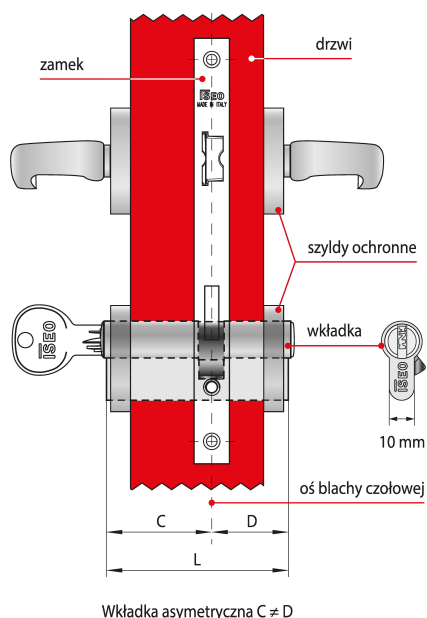

Firma została założona ponad pięćdziesiąt lat temu na terenie Włoch. Początkowo koncentrowała swoją działalność na terenie Europy, ale pod koniec ubiegłego wieku rozpoczęła swoją ekspansję także na inne kontynenty. Obecnie posiada oddziały na Bliskim Wschodzie, w Malezji, Chinach, Republice Południowej Afryki, a także w Kolumbii i Peru.

Wkładka bębnowa R6 Extra - certyfikat

Jak prawidłowo dobrać wkładkę?

Dostępne w ofercie NOVET wkładki ISEO występują w wielu rozmiarach, co pozwala dobrać je do różnych zamków oraz skrzydeł drzwi o różnych grubościach.

Które elementy należy wziąć pod uwagę?

Przedstawione informacje nie stanowią oferty handlowej w rozumieniu art.66 §1 Kodeksu Cywilnego. Ze względu na ciągłe poszerzanie asortymentu niektóre informacje mogą być nieaktualne. NOVET Spółka z o.o. zastrzega sobie prawo do dokonywania zmian oraz poprawiania treści udostępnianych w serwisie www.novet.eu w każdym czasie i w dowolnym zakresie bez wcześniejszego powiadomienia użytkowników. Kolory mają charakter orientacyjny i ze względu na technologię reprodukcji mogą się one różnić od rzeczywistych kolorów produktu.