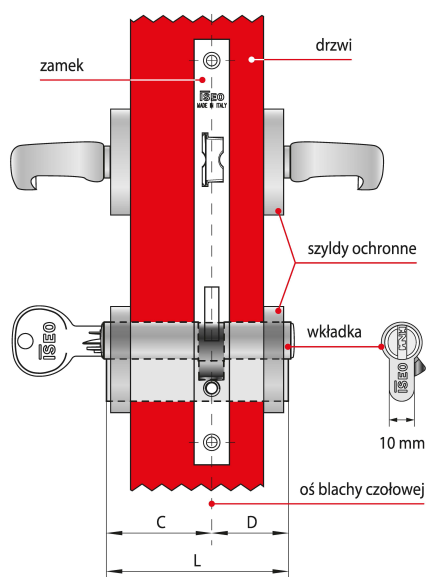

Jak prawidłowo dobrać wkładkę?

Wkładka asymetryczna $C \neq D$

Dostępne w ofercie NOVET wkładki ISEO występują w wielu rozmiarach, co pozwala dobrać je do różnych zamków oraz skrzydeł drzwi o różnych grubościach.

Które elementy należy wziąć pod uwagę?

Długość wkładki dobiera się w zależności od grubości drzwi, umiejscowienia w nich zamka oraz od grubości szyldów ochronnych. Aby szyld prawidłowo chronił wkładkę przed próbami wyłamania, nie może ona wystawać z szyldu więcej niż