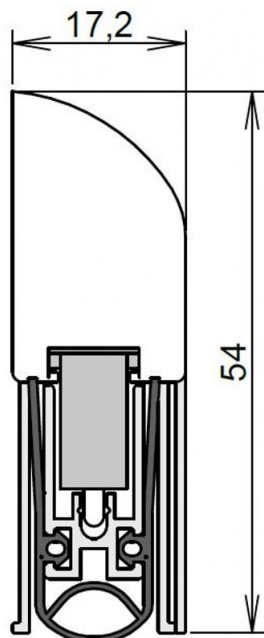

rozwiązanie w **drzwiach akustycznych**.

Właściwości

Maksymalny wysuw uszczelki wynosi 20 mm. Prawidłowo zamontowana uszczelka **chroni przed przedostawaniem się kurzu, pyłu oraz innych drobnych zanieczyszczeń** do wnętrza budynku / pomieszczenia. Ogranicza także ryzyko powstawania przeciągów.

Izolacja akustyczna do 52 dB

Warto zauważyć, że uszczelka **zapewnia izolację akustyczną do 52 dB** przy szczelinie dolnej wynoszącej 7 mm.

Test 1 000 000 cykli pracy