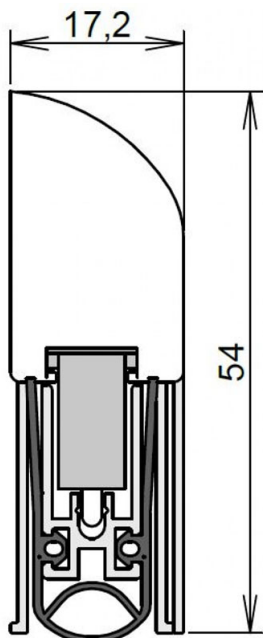

rozwiązanie w **drzwiach akustycznych**.

Właściwości

Maksymalny wysuw uszczelki wynosi 20 mm. Prawidłowo zamontowana uszczelka **chroni przed przedostawaniem się kurzu, pyłu oraz innych drobnych zanieczyszczeń** do wnętrza budynku / pomieszczenia. Ogranicza także ryzyko powstawania przeciągów.

Izolacja akustyczna do 52 dB

Warto zauważyć, że uszczelka **zapewnia izolację akustyczną do 52 dB** przy szczelinie dolnej wynoszącej 7 mm.

Test 1 000 000 cykli pracy