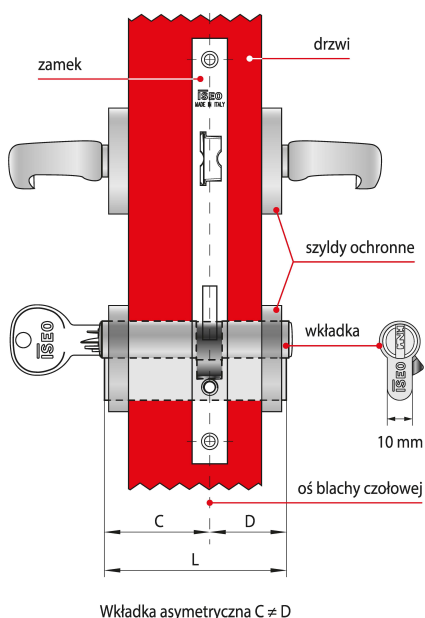

Firma została założona ponad pięćdziesiąt lat temu na terenie Włoch. Początkowo koncentrowała swoją działalność na terenie Europy, ale pod koniec ubiegłego wieku rozpoczęła swoją ekspansję także na inne kontynenty. Obecnie posiada oddziały na Bliskim Wschodzie, w Malezji, Chinach, Republice Południowej Afryki, a także w Kolumbii i Peru.

Wkładka bębnowa R6 Extra - certyfikat

Jak prawidłowo dobrać wkładkę?

Dostępne w ofercie NOVET wkładki ISEO występują w wielu rozmiarach, co pozwala dobrać je do różnych zamków oraz skrzydeł drzwi o różnych grubościach.

Które elementy należy wziąć pod uwagę?

Przedstawione informacje nie stanowią oferty handlowej w rozumieniu art.66 §1 Kodeksu Cywilnego. Ze względu na ciągle poszerzanie asortymentu niektóre informacje mogą być nieaktualne. NOVET Spółka z o.o. zastrzega sobie prawo do dokonywania zmian oraz poprawiania treści udostępnianych w serwisie www.novet.eu w każdym czasie i w dowolnym zakresie bez wcześniejszego powiadomienia użytkowników. Kolory mają charakter orientacyjny i ze względu na technologię reprodukcji mogą się one różnić od rzeczywistych kolorów produktu.