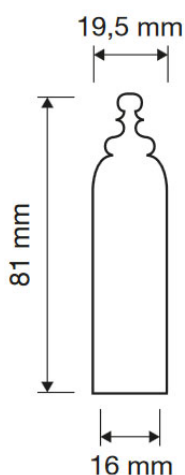

Indeks	Wykończenie:	Kształt nasadki:	Do zawiasu o średnicy (mm):	Cena
NASADKA OZDOBNA VINTAGE 19,5x81 mm (DO ZAWIASU O ŚREDNICY 16mm) MOSIĘŻNA OF 1273CI-1972-OF	OF - stare złoto (francuskie)	Ozdobna	Ø 16	75,56 zł VAT 23%
NASADKA OZDOBNA VINTAGE 19,5x81 mm (DO ZAWIASU O ŚREDNICY 16mm) MOSIĘŻNA OO 1273CI-1972-OO	O0 - Mosiądzowane	Ozdobna	Ø 16	65,49 zł VAT 23%
NASADKA OZDOBNA VINTAGE 19,5x81 mm (DO ZAWIASU O ŚREDNICY 16mm) MOSIĘŻNA PM 1273CI-1972-PM	PM - brązowione matowe (jasne)	Ozdobna	Ø 16	70,52 zł VAT 23%

Opis produktu

- Nasadka ozdobna w stylu vintage.
- Odpowiednia do zawiasu o średnicy 16 mm.
- Wykonana z mosiądzu.
- Dostępna w wykończeniu połączonym.

Logo Linea Cali

Linea Cali to uznana włoska firma specjalizująca się w projektowaniu i produkcji najwyższej jakości klamek, gałek oraz uchwytów. Wszystkie produkty marki wytwarzane są wyłącznie na terenie Włoch z poszanowaniem dbałości o środowisko naturalne i zgodnie z wymogami restrykcyjnych europejskich norm. O ich wysokiej jakości i popularności najlepiej świadczy fakt, że klamki Linea Cali można spotkać w słynnych budynkach historycznych (Villa Cortine Palace / Manufacture des Gobelins) oraz w wielu nowoczesnych obiektach (Uniwersytet w Zurychu) na całym świecie.

Przedstawione informacje nie stanowią oferty handlowej w rozumieniu art.66 §1 Kodeksu Cywilnego. Ze względu na ciągle poszerzanie asortymentu niektóre informacje mogą być nieaktualne. NOVET Spółka z o.o. zastrzega sobie prawo do dokonywania zmian oraz poprawiania treści udostępnianych w serwisie www.novet.eu w każdym czasie i w dowolnym zakresie bez wcześniejszego powiadomienia użytkowników. Kolory mają charakter orientacyjny i ze względu na technologię reprodukcji mogą się one różnić od rzeczywistych kolorów produktu.