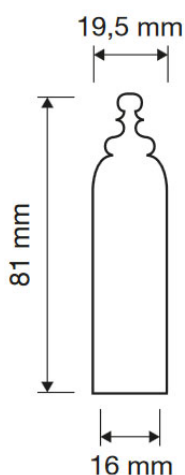

Indeks	Wykończenie:	Kształt nasadki:	Do zawiasu o średnicy (mm):	Cena
NASADKA OZDOBNA VINTAGE 19,5x81 mm (DO ZAWIASU O ŚREDNICY 16mm) MOSIĘŻNA OF 1273CI-1972-OF	OF - stare złoto (francuskie)	Ozdobna	Ø 16	75,56 zł VAT 23%
NASADKA OZDOBNA VINTAGE 19,5x81 mm (DO ZAWIASU O ŚREDNICY 16mm) MOSIĘŻNA OZ 1273CI-1972-OZ	OZ - pozłacane	Ozdobna	Ø 16	95,71 zł VAT 23%
NASADKA OZDOBNA VINTAGE 19,5x81 mm (DO ZAWIASU O ŚREDNICY 16mm) MOSIĘŻNA PM 1273CI-1972-PM	PM - brązowione matowe (jasne)	Ozdobna	Ø 16	70,52 zł VAT 23%

Opis produktu

- Nasadka ozdobna w stylu vintage.
- Odpowiednia do zawiasu o średnicy 16 mm.
- Wykonana z mosiądzu.
- Dostępna w wykończeniu mosiądzowanym matowym.

Logo Linea Cali

Linea Cali to uznana włoska firma specjalizująca się w projektowaniu i produkcji najwyższej jakości klamek, gałek oraz uchwytów. Wszystkie produkty marki wytwarzane są wyłącznie na terenie Włoch z poszanowaniem dbałości o środowisko naturalne i zgodnie z wymogami restrykcyjnych europejskich norm. O ich wysokiej jakości i popularności najlepiej świadczy fakt, że klamki Linea Cali można spotkać w słynnych budynkach historycznych (Villa Cortine Palace / Manufacture des Gobelins) oraz w wielu nowoczesnych obiektach (Uniwersytet w Zurychu) na całym świecie.

Przedstawione informacje nie stanowią oferty handlowej w rozumieniu art.66 §1 Kodeksu Cywilnego. Ze względu na ciągle poszerzanie asortymentu niektóre informacje mogą być nieaktualne. NOVET Spółka z o.o. zastrzega sobie prawo do dokonywania zmian oraz poprawiania treści udostępnianych w serwisie www.novet.eu w każdym czasie i w dowolnym zakresie bez wcześniejszego powiadomienia użytkowników. Kolory mają charakter orientacyjny i ze względu na technologię reprodukcji mogą się one różnić od rzeczywistych kolorów produktu.