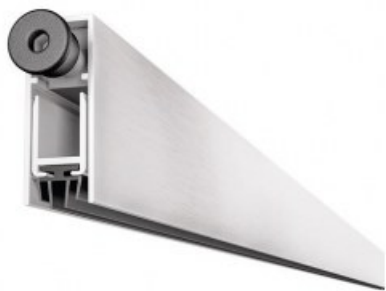

Karta produktu: USZCZELKA OPADAJĄCA 1230 A
1730mm (>1530mm) [K5-505-1A-1730]

NOVET

Indeks: CC-ASGSFI-1A-2F-1730

| | |
|-------------------------|----------------------------------|
| Producent: | CCE |
| Wykończenie: | Anodyzowane srebrne |
| Materiał: | Aluminium |
| Do drzwi: | Antywłamaniowych, Dymoszczelnych |
| Wymiar profilu (mm): | 12x30 |
| Długość (mm): | 1730 |
| Wysuw max (mm): | 14 |
| Sposób montażu: | Od dołu skrzydła |
| Dźwiękoszczelność (Rw): | 39 |
| Trwałość: | 200 000 cykli |

Warianty produktu

| Indeks | Cena |
|--|----------------------|
| USZCZELKA OPADAJĄCA 1230 A 1730mm (>1530mm) [K5-505-1A-1730] CC-ASGSFI-1A-2F-1730 | 267,32 zł VAT 23% |
| USZCZELKA OPADAJĄCA 1230 A 330mm (>280mm) [K5-505-1A-0330] CC-ASGSFI-1A-2F-0330 | 54,27 zł VAT 23% |
| USZCZELKA OPADAJĄCA 1230 A 430mm (>295mm) [K5-505-1A-0430] CC-ASGSFI-1A-2F-0430 | 56,59 zł VAT 23% |
| USZCZELKA OPADAJĄCA 1230 A 530mm (>330mm) [K5-505-1A-0530] CC-ASGSFI-1A-2F-0530 | 58,99 zł VAT 23% |
| USZCZELKA OPADAJĄCA 1230 A 630mm (>430mm) [K5-505-1A-0630] CC-ASGSFI-1A-2F-0630 | 61,62 zł VAT 23% |
| USZCZELKA OPADAJĄCA 1230 A 730mm (>530mm) [K5-505-1A-0730] CC-ASGSFI-1A-2F-0730 | 64,10 zł VAT 23% |
| USZCZELKA OPADAJĄCA 1230 A 830mm (>630mm) [K5-505-1A-0830] CC-ASGSFI-1A-2F-0830 | 66,28 zł VAT 23% |
| USZCZELKA OPADAJĄCA 1230 A 930mm (>730mm) [K5-505-1A-0930] CC-ASGSFI-1A-2F-0930 | 69,26 zł VAT 23% |
| USZCZELKA OPADAJĄCA 1230 A 1030mm (>830mm) [K5-505-1A-1030] CC-ASGSFI-1A-2F-1030 | 71,30 zł VAT 23% |
| USZCZELKA OPADAJĄCA 1230 A 1130mm (>930mm) [K5-505-1A-1130] CC-ASGSFI-1A-2F-1130 | 73,86 zł VAT 23% |
| USZCZELKA OPADAJĄCA 1230 A 1230mm (>1030mm) [K5-505-1A-1230] CC-ASGSFI-1A-2F-1230 | 76,04 zł VAT 23% |

Opis produktu

Uszczelka opadająca o długości 1730 mm umieszczona w aluminiowym profilu o wymiarach 12x30 mm i wykonana z samogasnącego termoplastiku. Model 1230 A montowany jest od dołu skrzydła.

Zastosowanie