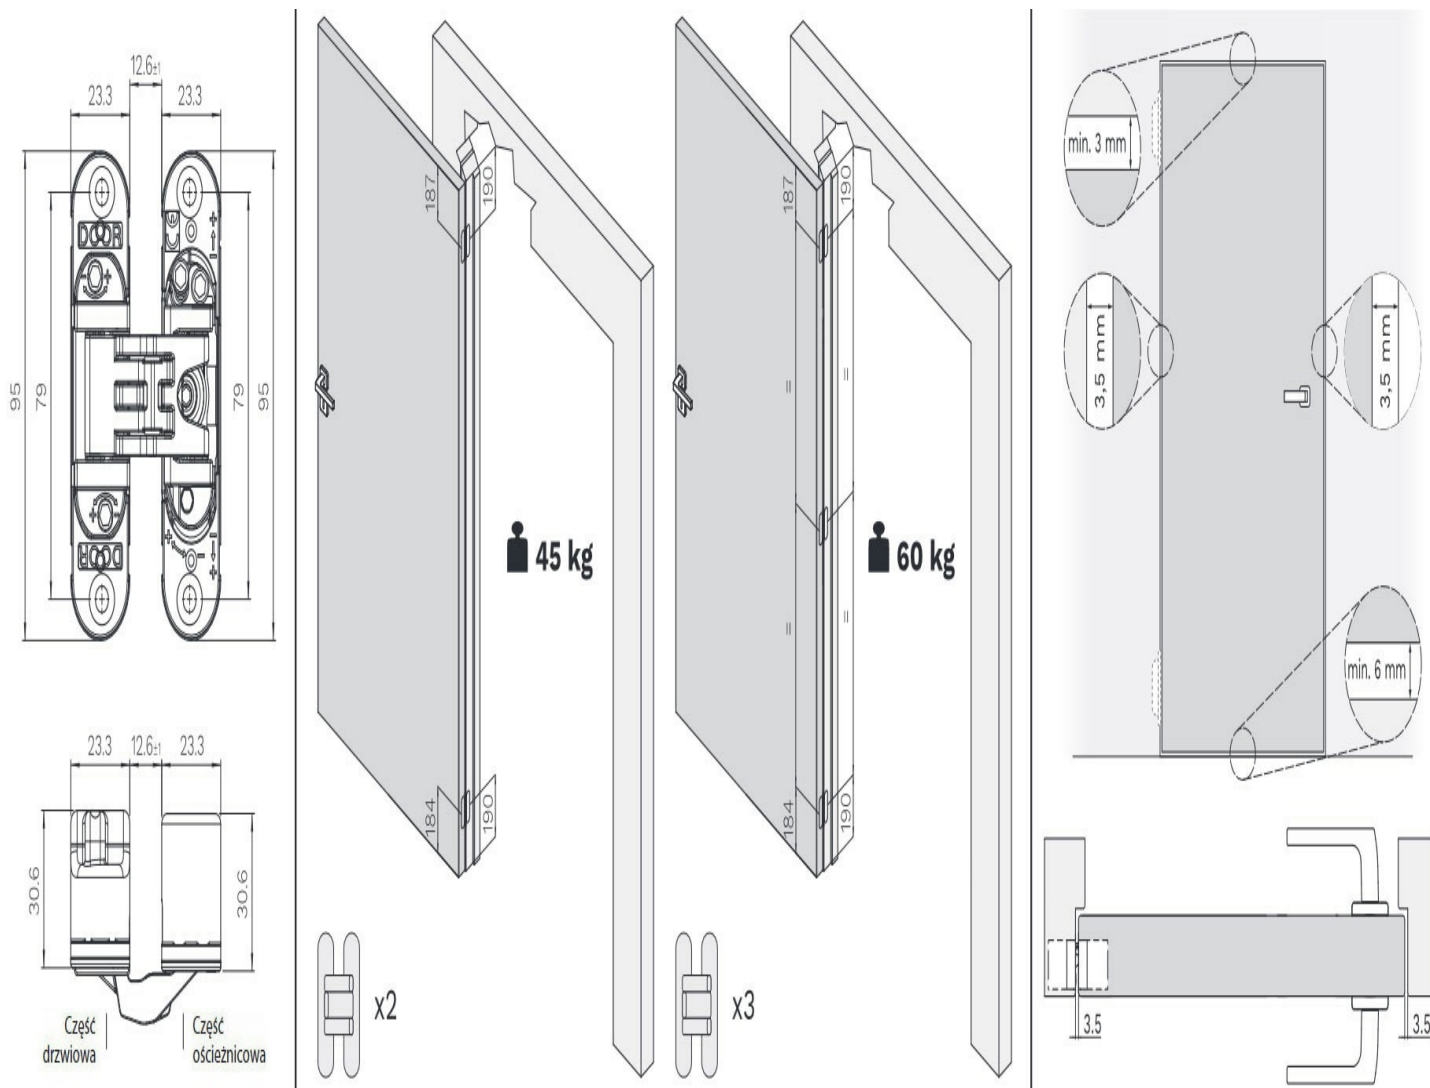

Institut für Brandschutztechnik
und Sicherheitsforschung

Montaż

Minimalna głębokość frezowania w ościeżnicy niezbędna do prawidłowego zamontowania zawiasów wynosi **30 mm**.

W przypadku tego modelu zawiasu rekomendowane jest stosowanie frezu o następujących parametrach technicznych: $\varnothing=16\text{ mm}$ | $L=110\text{ mm}$ | CMT 177.161.11 oraz prowadzenia o średnicy $\varnothing=30\text{ mm}$.

Użytkowanie - regulacja 3D

Po zamontowaniu zawiasów ich **położenie można regulować w trzech płaszczyznach** (poziomej / pionowej / głębokości) za pomocą zwykłego klucza imbusowego.

- Regulacja pozioma: **+3/- 2 mm**
- Regulacja pionowa: **+/- 2,5 mm**
- Regulacja głębokości: **+/- 1 mm**