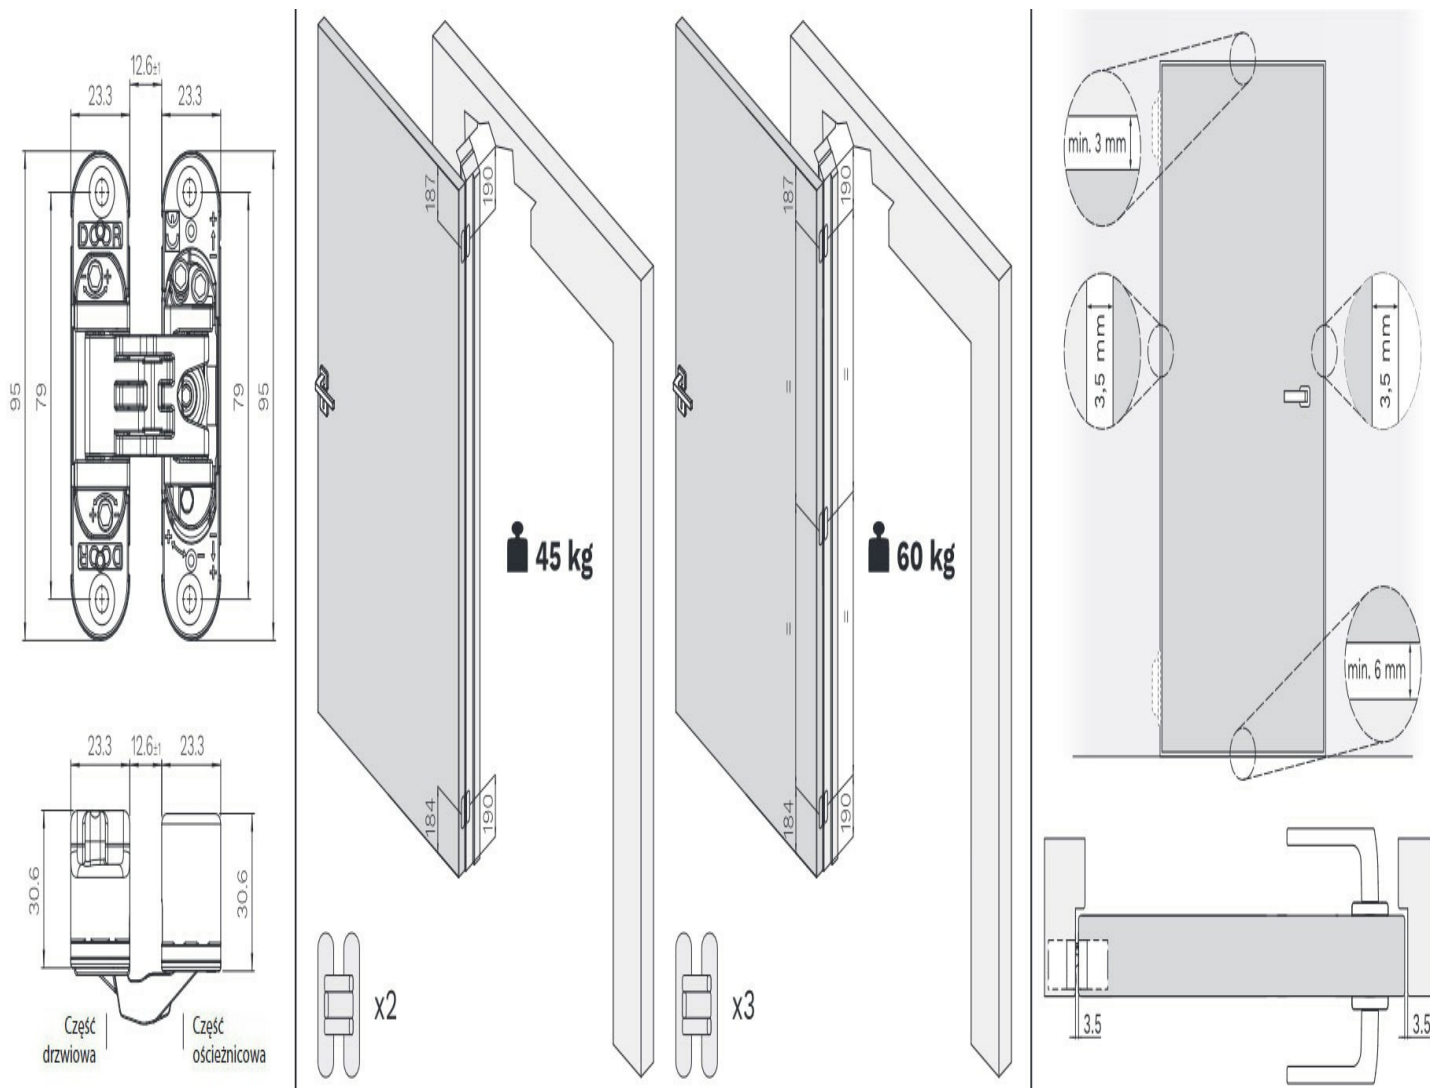

## Montaż

Minimalna głębokość frezowania w ościeżnicy niezbędna do prawidłowego zamontowania zawiasów wynosi **30 mm**.

W przypadku tego modelu zawiasu rekomendowane jest stosowanie frezu o następujących parametrach technicznych:  $\varnothing=16\text{ mm}$  |  $L=110\text{ mm}$  | **CMT 177.161.11** oraz prowadzenia o średnicy  $\varnothing=30\text{ mm}$ .