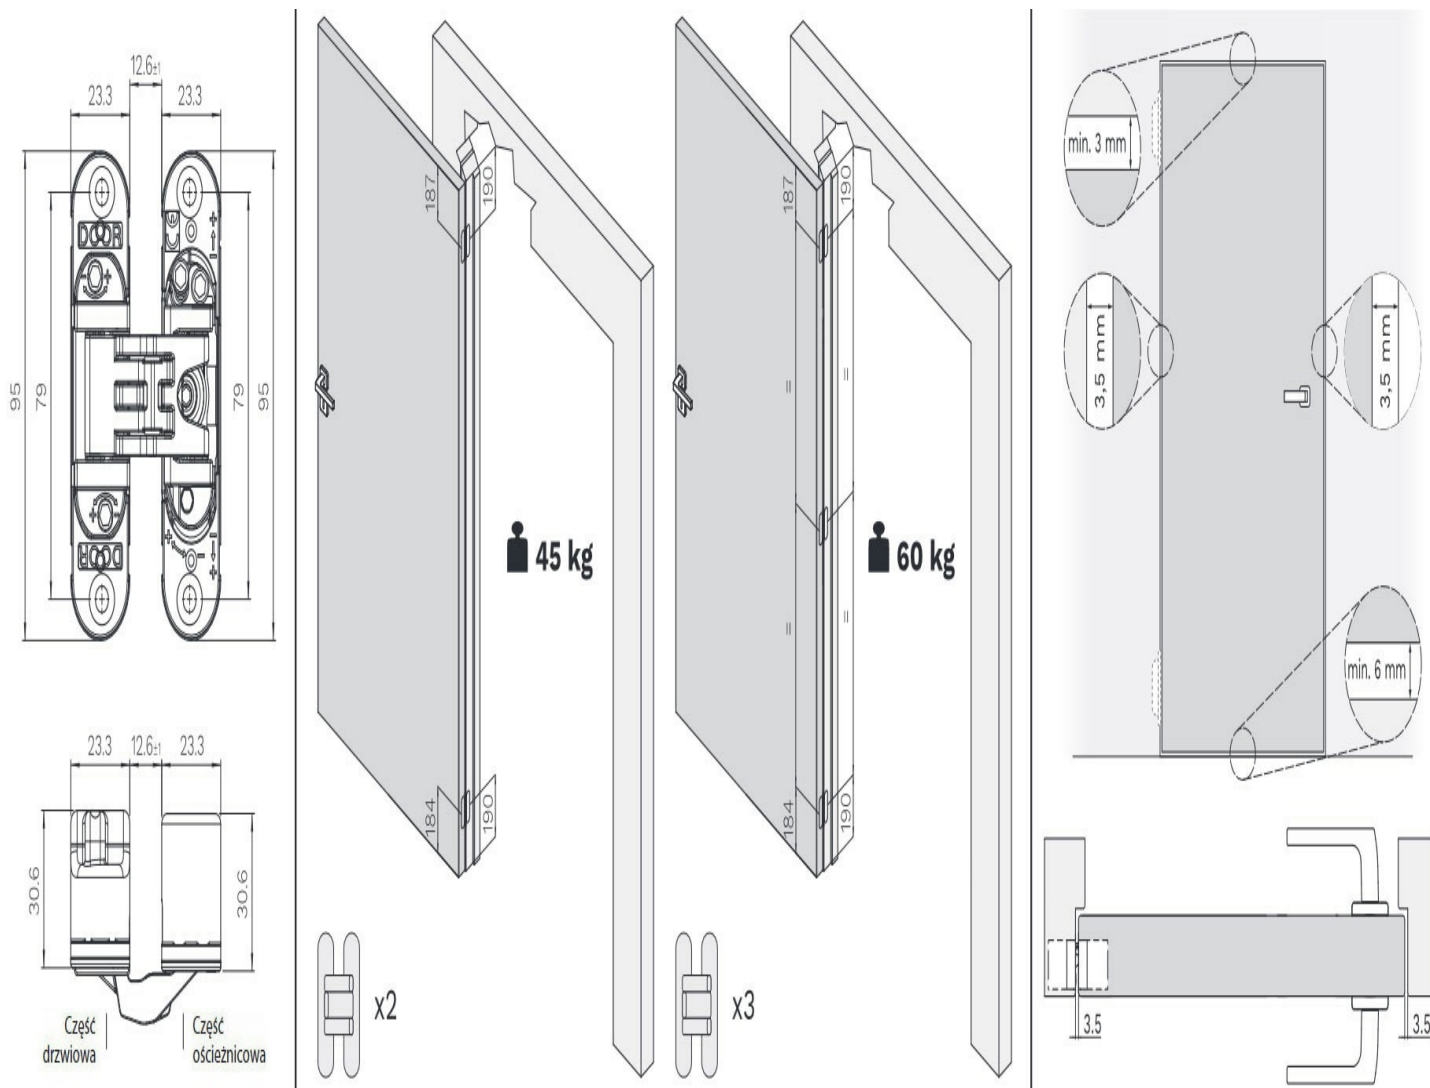

Zawiasy wpuszczane Kubica K6200 mogą zostać zainstalowane zarówno na drzwiach lewych, jak i na drzwiach prawych. Są odpowiednie do bezprzylgowych drzwi drewnianych, zamontowanych na ościeżnicy drewnianej, aluminiowej lub stalowej.

## Montaż

Minimalna głębokość frezowania w ościeżnicy niezbędna do prawidłowego zamontowania zawiasów wynosi **30 mm**.

W przypadku tego modelu zawiasu rekomendowane jest stosowanie frezu o następujących parametrach technicznych:  $\varnothing=16\text{ mm}$  |  $L=110\text{ mm}$  | **CMT 177.161.11** oraz prowadzenia o średnicy  $\varnothing=30\text{ mm}$ .