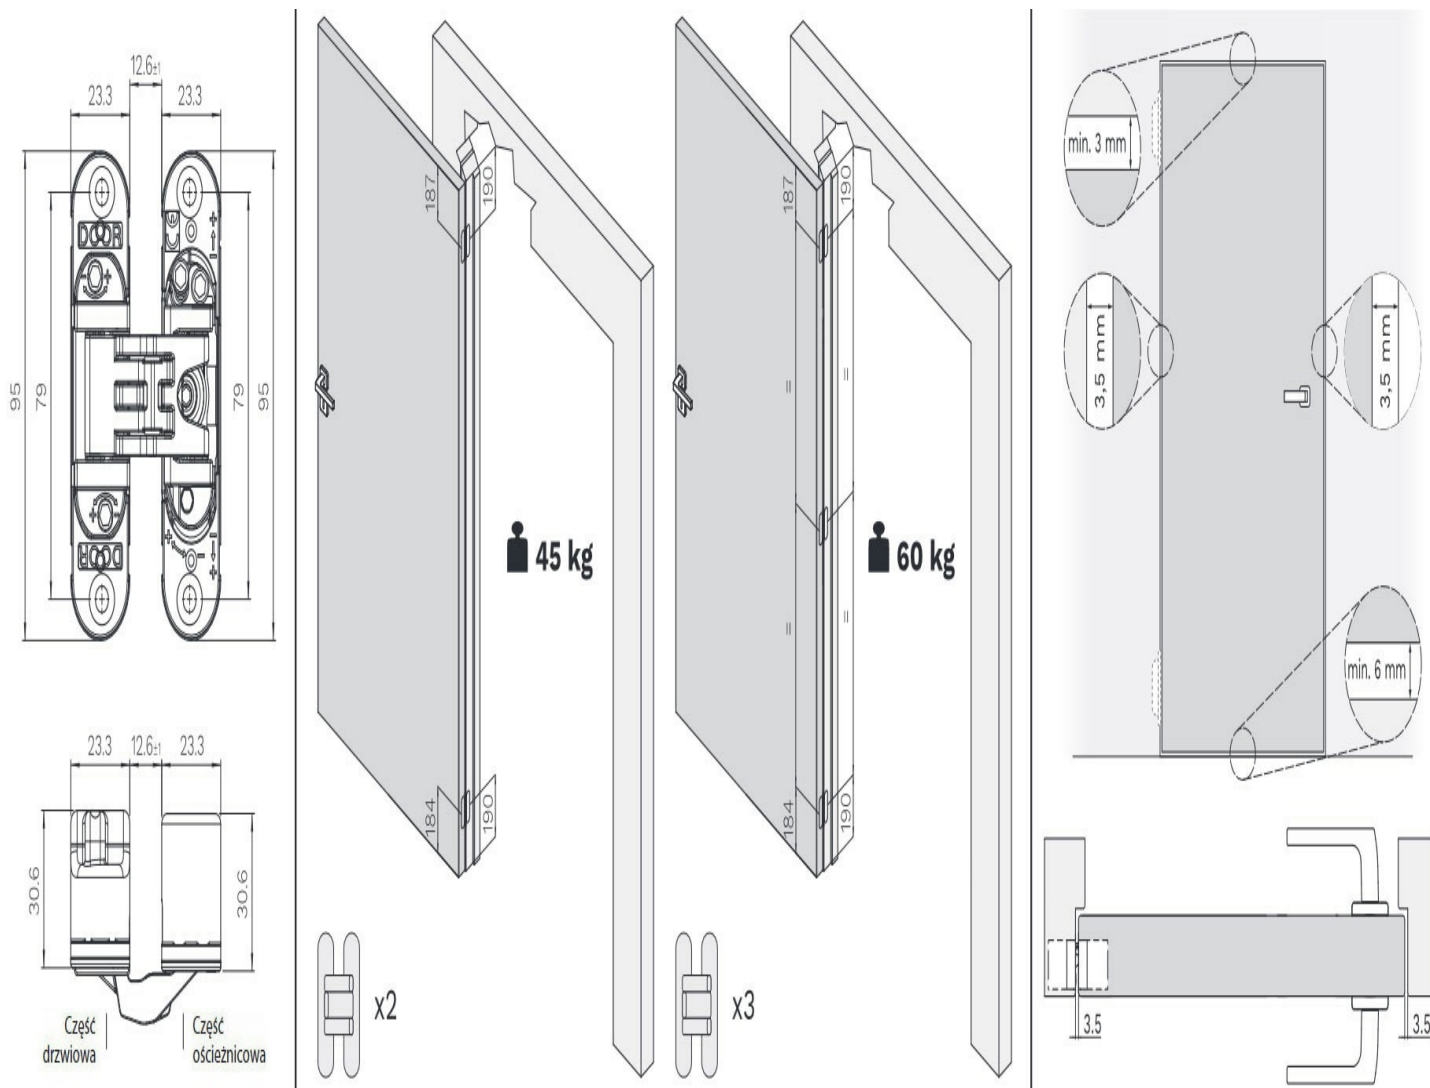

W przypadku tego modelu zawiasu rekomendowane jest stosowanie frezu o następujących parametrach technicznych: $\varnothing=16\text{ mm}$ | $L=110\text{ mm}$ | **CMT 177.161.11** oraz prowadzenia o średnicy $\varnothing=30\text{ mm}$.

Użytkowanie - regulacja 3D

Po zamontowaniu zawiasów, położenie osadzonego przy ich użyciu skrzydła można regulować w trzech płaszczyznach (poziomej / pionowej / głębokości). Regulacja jest wykonywana za pomocą klucza imbusowego i nie wymaga demontażu skrzydła.

- Regulacja pozioma: **+3/- 2 mm**
- Regulacja pionowa: **+/- 2,5 mm**
- Regulacja głębokości: **+/- 1 mm**

Wykonywana przy użyciu zawiasów regulacja, nie służy do korekty błędów produkcyjno-montażowych zestawu drzwiowego.

Marka

Krona Koblenz to europejski producent zawiasów wpuszczanych z serii Atomika, Kubica, KuBi7 i Kubikina oraz nowoczesnych systemów drzwiowych. Poszczególne rozwiązania marki wyróżniają się wysoką jakością wykonania,

Przedstawione informacje nie stanowią oferty handlowej w rozumieniu art.66 §1 Kodeksu Cywilnego. Ze względu na ciągle poszerzanie asortymentu niektóre informacje mogą być nieaktualne. NOVET Spółka z o.o. zastrzega sobie prawo do dokonywania zmian oraz poprawiania treści udostępnianych w serwisie www.novet.eu w każdym czasie i w dowolnym zakresie bez wcześniejszego powiadomienia użytkowników. Kolory mają charakter orientacyjny i ze względu na technologię reprodukcji mogą się one różnić od rzeczywistych kolorów produktu.