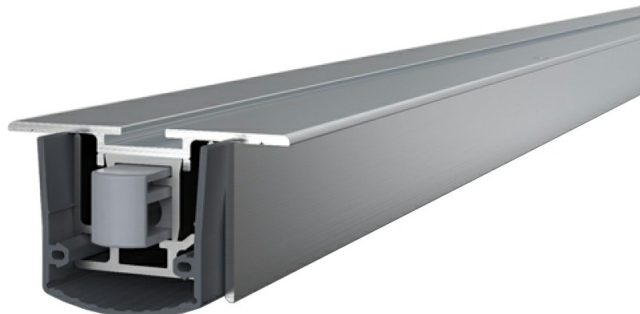

Karta produktu: **USZCZELKA OPADAJĄCA STADI L-24/20 TS SILIKON 690mm [>555mm] [AKCESORIA 5503]**

**NOVET**

Indeks: **1-960-0690**

Producent:	Athmer
Wykończenie:	Anodyzowane srebrne
Materiał:	Aluminium
Do drzwi:	Dymoszczelnych, Przeciwożarowych
Wymiar profilu (mm):	38x20
Długość (mm):	690
Wysuw max (mm):	16
Sposób montażu:	Od dołu skrzydła
Trwałość:	1 000 000 cykli

Indeks	Cena
<b>USZCZELKA OPADAJĄCA STADI L-24/20 TS SILIKON 1049mm [AKCESORIA 5503]</b> 1-960-1049	<b>244,47 zł</b> VAT 23%
<b>USZCZELKA OPADAJĄCA STADI L-24/20 TS SILIKON 1050mm [&gt;900mm] [AKCESORIA 5503]</b> 1-960-1050	<b>244,47 zł</b> VAT 23%
<b>USZCZELKA OPADAJĄCA STADI L-24/20 TS SILIKON 1100mm [&gt;950mm] [AKCESORIA 5503]</b> 1-960-1100	<b>248,88 zł</b> VAT 23%
<b>USZCZELKA OPADAJĄCA STADI L-24/20 TS SILIKON 1200mm [&gt;1050mm] [AKCESORIA 5503]</b> 1-960-1200	<b>248,90 zł</b> VAT 23%
<b>USZCZELKA OPADAJĄCA STADI L-24/20 TS SILIKON 1300mm [&gt;1150mm] [AKCESORIA 5503]</b> 1-960-1300	<b>317,81 zł</b> VAT 23%
<b>USZCZELKA OPADAJĄCA STADI L-24/20 TS SILIKON 1400mm [&gt;1250mm] [AKCESORIA 5503]</b> 1-960-1400	<b>342,26 zł</b> VAT 23%
<b>USZCZELKA OPADAJĄCA STADI L-24/20 TS SILIKON 1500mm [&gt;1350mm] [AKCESORIA 5503]</b> 1-960-1500	<b>366,70 zł</b> VAT 23%
<b>USZCZELKA OPADAJĄCA STADI L-24/20 TS SILIKON 1600mm [&gt;1450mm] [AKCESORIA 5503]</b> 1-960-1600	<b>391,15 zł</b> VAT 23%
<b>USZCZELKA OPADAJĄCA STADI L-24/20 TS SILIKON 2500mm [AKCESORIA 5503]</b> 1-960-2500	<b>611,17 zł</b> VAT 23%

## Opis produktu

Uszczelka opadająca o długości 690 mm umieszczona w aluminiowym profilu i wykonana z samogasnącego silikonu. Jest montowana od dołu skrzydła drzwi.

## Zastosowanie

Uszczelka dedykowana jest do zastosowania w **drzwiach drewnianych oraz metalowych**, a także w drzwiach dymoszczelnych i przeciwpożarowych. Jej maksymalny wysuw wynosi 16 mm. Z racji budowy oraz sposobu działania, model Stadi L-24/20 TS idealnie sprawdza się **w miejscach o nierównym podłożu**.