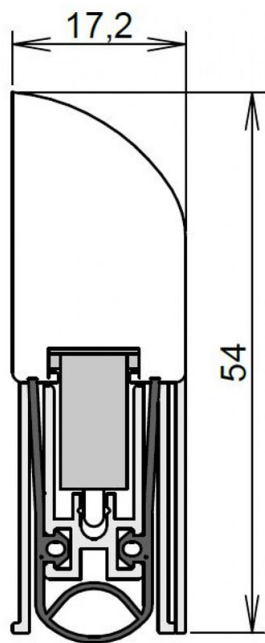

drzwiach dymoszczelnych i przeciwpożarowych zarówno nowych, jak i już istniejących. Stanowi też idealne rozwiązanie w **drzwiach akustycznych**.

Właściwości

Maksymalny wysuw uszczelki wynosi 20 mm. Prawidłowo zamontowana uszczelka **chroni przed przedostawaniem się kurzu, pyłu oraz innych drobnych zanieczyszczeń** do wnętrza budynku / pomieszczenia. Ogranicza także ryzyko powstawania przeciągów.

Izolacja akustyczna do 52 dB

Warto zauważyć, że uszczelka **zapewnia izolację akustyczną do 52 dB** przy szczelinie dolnej wynoszącej 7 mm.

Test 1 000 000 cykli pracy