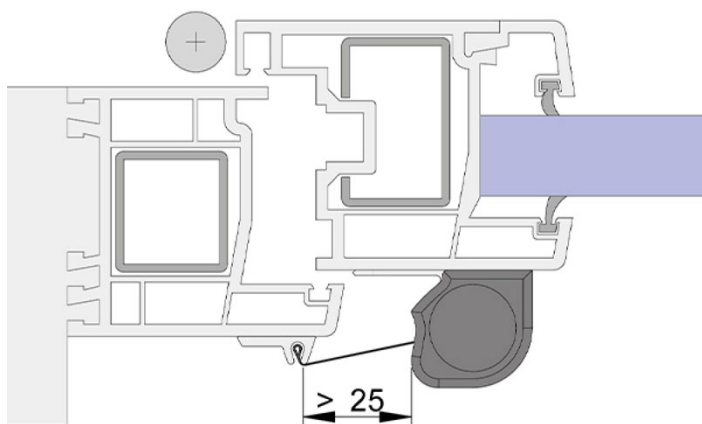

Uznana niemiecka marka

Przedstawione informacje nie stanowią oferty handlowej w rozumieniu art.66 §1 Kodeksu Cywilnego. Ze względu na ciągłe poszerzanie asortymentu niektóre informacje mogą być nieaktualne. NOVET Spółka z o.o. zastrzega sobie prawo do dokonywania zmian oraz poprawiania treści udostępnianych w serwisie www.novet.eu w każdym czasie i w dowolnym zakresie bez wcześniejszego powiadomienia użytkowników. Kolory mają charakter orientacyjny i ze względu na technologię reprodukcji mogą się one różnić od rzeczywistych kolorów produktu.