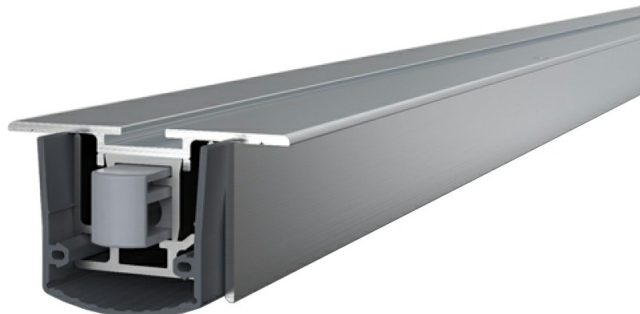

Karta produktu: **USZCZELKA OPADAJĄCA STADI L-24/20 TS SILIKON 1600mm [>1450mm]**
[AKCESORIA 5503]

NOVET

Indeks: **1-960-1600**

Producent:	Athmer
Wykończenie:	Anodyzowane srebrne
Materiał:	Aluminium
Do drzwi:	Dymoszczelnych, Przeciwożarowych
Wymiar profilu (mm):	38x20
Długość (mm):	1600
Wysuw max (mm):	16
Sposób montażu:	Od dołu skrzydła
Trwałość:	1 000 000 cykli

Indeks	Cena
USZCZELKA OPADAJĄCA STADI L-24/20 TS SILIKON 1000mm [>850mm] [AKCESORIA 5503] 1-960-1000	244,47 zł VAT 23%
USZCZELKA OPADAJĄCA STADI L-24/20 TS SILIKON 1049mm [AKCESORIA 5503] 1-960-1049	244,47 zł VAT 23%
USZCZELKA OPADAJĄCA STADI L-24/20 TS SILIKON 1050mm [>900mm] [AKCESORIA 5503] 1-960-1050	244,47 zł VAT 23%
USZCZELKA OPADAJĄCA STADI L-24/20 TS SILIKON 1100mm [>950mm] [AKCESORIA 5503] 1-960-1100	248,88 zł VAT 23%
USZCZELKA OPADAJĄCA STADI L-24/20 TS SILIKON 1200mm [>1050mm] [AKCESORIA 5503] 1-960-1200	248,90 zł VAT 23%
USZCZELKA OPADAJĄCA STADI L-24/20 TS SILIKON 1300mm [>1150mm] [AKCESORIA 5503] 1-960-1300	317,81 zł VAT 23%
USZCZELKA OPADAJĄCA STADI L-24/20 TS SILIKON 1400mm [>1250mm] [AKCESORIA 5503] 1-960-1400	342,26 zł VAT 23%
USZCZELKA OPADAJĄCA STADI L-24/20 TS SILIKON 1500mm [>1350mm] [AKCESORIA 5503] 1-960-1500	366,70 zł VAT 23%
USZCZELKA OPADAJĄCA STADI L-24/20 TS SILIKON 2500mm [AKCESORIA 5503] 1-960-2500	611,17 zł VAT 23%

Opis produktu

Uszczelka opadająca o długości 1600 mm umieszczona w aluminiowym profilu i wykonana z samogasnącego silikonu. Jest montowana od dołu skrzydła drzwi.

Zastosowanie

Uszczelka dedykowana jest do zastosowania w **drzwiach drewnianych oraz metalowych**, a także w drzwiach dymoszczelnych i przeciwpożarowych. Jej maksymalny wysuw wynosi 16 mm. Z racji budowy oraz sposobu działania, model Stadi L-24/20 TS idealnie sprawdza się **w miejscach o nierównym podłożu**.