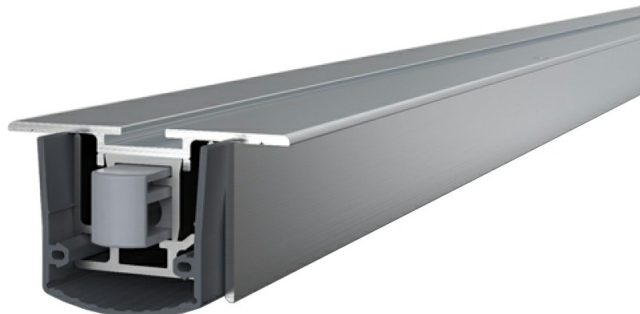

Karta produktu: **USZCZELKA OPADAJĄCA STADI L-24/20 TS SILIKON 1500mm [>1350mm]**
[AKCESORIA 5503]

NOVET

Indeks: **1-960-1500**

Producent:	Athmer
Wykończenie:	Anodyzowane srebrne
Materiał:	Aluminium
Do drzwi:	Dymoszczelnych, Przeciwożarowych
Wymiar profilu (mm):	38x20
Długość (mm):	1500
Wysuw max (mm):	16
Sposób montażu:	Od dołu skrzydła
Trwałość:	1 000 000 cykli

Indeks	Cena
USZCZELKA OPADAJĄCA STADI L-24/20 TS SILIKON 1000mm [>850mm] [AKCESORIA 5503] 1-960-1000	244,47 zł VAT 23%
USZCZELKA OPADAJĄCA STADI L-24/20 TS SILIKON 1049mm [AKCESORIA 5503] 1-960-1049	244,47 zł VAT 23%
USZCZELKA OPADAJĄCA STADI L-24/20 TS SILIKON 1050mm [>900mm] [AKCESORIA 5503] 1-960-1050	244,47 zł VAT 23%
USZCZELKA OPADAJĄCA STADI L-24/20 TS SILIKON 1100mm [>950mm] [AKCESORIA 5503] 1-960-1100	248,88 zł VAT 23%
USZCZELKA OPADAJĄCA STADI L-24/20 TS SILIKON 1200mm [>1050mm] [AKCESORIA 5503] 1-960-1200	248,90 zł VAT 23%
USZCZELKA OPADAJĄCA STADI L-24/20 TS SILIKON 1300mm [>1150mm] [AKCESORIA 5503] 1-960-1300	317,81 zł VAT 23%
USZCZELKA OPADAJĄCA STADI L-24/20 TS SILIKON 1400mm [>1250mm] [AKCESORIA 5503] 1-960-1400	342,26 zł VAT 23%
USZCZELKA OPADAJĄCA STADI L-24/20 TS SILIKON 1600mm [>1450mm] [AKCESORIA 5503] 1-960-1600	391,15 zł VAT 23%
USZCZELKA OPADAJĄCA STADI L-24/20 TS SILIKON 2500mm [AKCESORIA 5503] 1-960-2500	611,17 zł VAT 23%

Opis produktu

Uszczelka opadająca o długości 1500 mm umieszczona w aluminiowym profilu i wykonana z samogasnącego silikonu. Jest montowana od dołu skrzydła drzwi.

Zastosowanie

Uszczelka dedykowana jest do zastosowania w **drzwiach drewnianych oraz metalowych**, a także w drzwiach dymoszczelnych i przeciwpożarowych. Jej maksymalny wysuw wynosi 16 mm. Z racji budowy oraz sposobu działania, model Stadi L-24/20 TS idealnie sprawdza się **w miejscach o nierównym podłożu**.