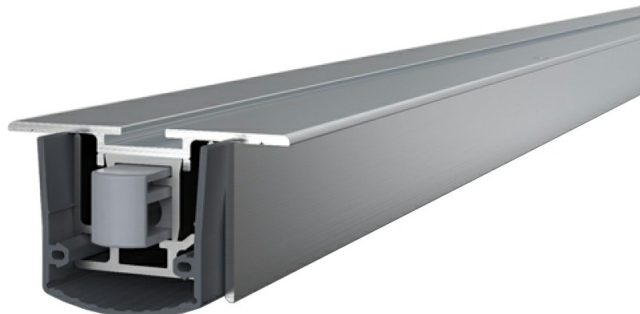

Karta produktu: **USZCZELKA OPADAJĄCA STADI L-24/20 TS SILIKON 1500mm [>1350mm]**
[AKCESORIA 5503]

NOVET

Indeks: **1-960-1500**

Producent:	Athmer
Wykończenie:	Anodyzowane srebrne
Materiał:	Aluminium
Do drzwi:	Dymoszczelnych, Przeciwożarowych
Wymiar profilu (mm):	38x20
Długość (mm):	1500
Wysuw max (mm):	16
Sposób montażu:	Od dołu skrzydła
Trwałość:	1 000 000 cykli

Indeks	Cena
USZCZELKA OPADAJĄCA STADI L-24/20 TS SILIKON 1000mm [>855mm] [AKCESORIA 5503] 1-960-1000	244,47 zł VAT 23%
USZCZELKA OPADAJĄCA STADI L-24/20 TS SILIKON 1049mm [AKCESORIA 5503] 1-960-1049	244,47 zł VAT 23%
USZCZELKA OPADAJĄCA STADI L-24/20 TS SILIKON 1050mm [>900mm] [AKCESORIA 5503] 1-960-1050	244,47 zł VAT 23%
USZCZELKA OPADAJĄCA STADI L-24/20 TS SILIKON 1100mm [>950mm] [AKCESORIA 5503] 1-960-1100	248,88 zł VAT 23%
USZCZELKA OPADAJĄCA STADI L-24/20 TS SILIKON 1200mm [>1050mm] [AKCESORIA 5503] 1-960-1200	248,90 zł VAT 23%
USZCZELKA OPADAJĄCA STADI L-24/20 TS SILIKON 1300mm [>1150mm] [AKCESORIA 5503] 1-960-1300	317,81 zł VAT 23%
USZCZELKA OPADAJĄCA STADI L-24/20 TS SILIKON 1400mm [>1250mm] [AKCESORIA 5503] 1-960-1400	342,26 zł VAT 23%
USZCZELKA OPADAJĄCA STADI L-24/20 TS SILIKON 1600mm [>1450mm] [AKCESORIA 5503] 1-960-1600	391,15 zł VAT 23%
USZCZELKA OPADAJĄCA STADI L-24/20 TS SILIKON 2500mm [AKCESORIA 5503] 1-960-2500	611,17 zł VAT 23%

Opis produktu

Uszczelka opadająca o długości 1500 mm umieszczona w aluminiowym profilu i wykonana z samogasnącego silikonu. Jest montowana od dołu skrzydła drzwi.

Zastosowanie

Uszczelka dedykowana jest do zastosowania w **drzwiach drewnianych oraz metalowych**, a także w drzwiach dymoszczelnych i przeciwpożarowych. Jej maksymalny wysuw wynosi 16 mm. Z racji budowy oraz sposobu działania, model Stadi L-24/20 TS idealnie sprawdza się **w miejscach o nierównym podłożu**.