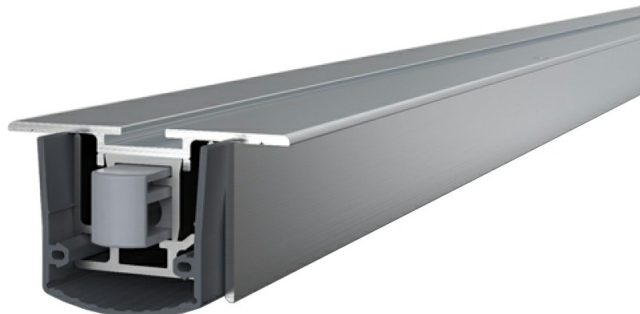

Karta produktu: **USZCZELKA OPADAJĄCA STADI L-24/20 TS SILIKON 1400mm [>1250mm]**
[AKCESORIA 5503]

NOVET

Indeks: **1-960-1400**

Producent:	Athmer
Wykończenie:	Anodyzowane srebrne
Materiał:	Aluminium
Do drzwi:	Dymoszczelnych, Przeciwożarowych
Wymiar profilu (mm):	38x20
Długość (mm):	1400
Wysuw max (mm):	16
Sposób montażu:	Od dołu skrzydła
Trwałość:	1 000 000 cykli

Indeks	Cena
USZCZELKA OPADAJĄCA STADI L-24/20 TS SILIKON 1000mm [>850mm] [AKCESORIA 5503] 1-960-1000	244,47 zł VAT 23%
USZCZELKA OPADAJĄCA STADI L-24/20 TS SILIKON 1049mm [AKCESORIA 5503] 1-960-1049	244,47 zł VAT 23%
USZCZELKA OPADAJĄCA STADI L-24/20 TS SILIKON 1050mm [>900mm] [AKCESORIA 5503] 1-960-1050	244,47 zł VAT 23%
USZCZELKA OPADAJĄCA STADI L-24/20 TS SILIKON 1100mm [>950mm] [AKCESORIA 5503] 1-960-1100	248,88 zł VAT 23%
USZCZELKA OPADAJĄCA STADI L-24/20 TS SILIKON 1200mm [>1050mm] [AKCESORIA 5503] 1-960-1200	248,90 zł VAT 23%
USZCZELKA OPADAJĄCA STADI L-24/20 TS SILIKON 1300mm [>1150mm] [AKCESORIA 5503] 1-960-1300	317,81 zł VAT 23%
USZCZELKA OPADAJĄCA STADI L-24/20 TS SILIKON 1500mm [>1350mm] [AKCESORIA 5503] 1-960-1500	366,70 zł VAT 23%
USZCZELKA OPADAJĄCA STADI L-24/20 TS SILIKON 1600mm [>1450mm] [AKCESORIA 5503] 1-960-1600	391,15 zł VAT 23%
USZCZELKA OPADAJĄCA STADI L-24/20 TS SILIKON 2500mm [AKCESORIA 5503] 1-960-2500	611,17 zł VAT 23%

Opis produktu

Uszczelka opadająca o długości 1400 mm umieszczona w aluminiowym profilu i wykonana z samogasnącego silikonu. Jest montowana od dołu skrzydła drzwi.

Zastosowanie

Uszczelka dedykowana jest do zastosowania w **drzwiach drewnianych oraz metalowych**, a także w drzwiach dymoszczelnych i przeciwpożarowych. Jej maksymalny wysuw wynosi 16 mm. Z racji budowy oraz sposobu działania, model Stadi L-24/20 TS idealnie sprawdza się **w miejscach o nierównym podłożu**.