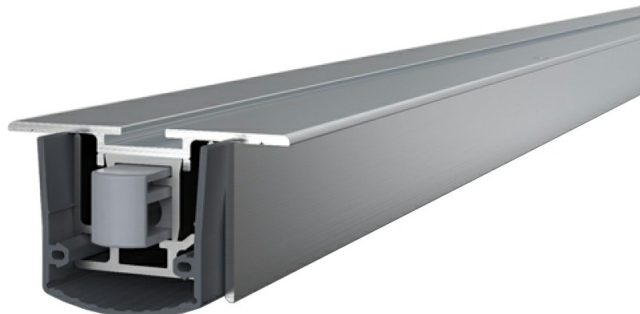

Indeks: 1-960-0800

Producent:	Athmer
Wykończenie:	Anodyzowane srebrne
Materiał:	Aluminium
Do drzwi:	Dymoszczelnych, Przeciwożarowych
Wymiar profilu (mm):	38x20
Długość (mm):	800
Wysuw max (mm):	16
Sposób montażu:	Od dołu skrzydła
Trwałość:	1 000 000 cykli

Indeks	Cena
USZCZELKA OPADAJĄCA STADI L-24/20 TS SILIKON 1049mm [AKCESORIA 5503] 1-960-1049	244,47 zł VAT 23%
USZCZELKA OPADAJĄCA STADI L-24/20 TS SILIKON 1050mm [>900mm] [AKCESORIA 5503] 1-960-1050	244,47 zł VAT 23%
USZCZELKA OPADAJĄCA STADI L-24/20 TS SILIKON 1100mm [>950mm] [AKCESORIA 5503] 1-960-1100	248,88 zł VAT 23%
USZCZELKA OPADAJĄCA STADI L-24/20 TS SILIKON 1200mm [>1050mm] [AKCESORIA 5503] 1-960-1200	248,90 zł VAT 23%
USZCZELKA OPADAJĄCA STADI L-24/20 TS SILIKON 1300mm [>1150mm] [AKCESORIA 5503] 1-960-1300	317,81 zł VAT 23%
USZCZELKA OPADAJĄCA STADI L-24/20 TS SILIKON 1400mm [>1250mm] [AKCESORIA 5503] 1-960-1400	342,26 zł VAT 23%
USZCZELKA OPADAJĄCA STADI L-24/20 TS SILIKON 1500mm [>1350mm] [AKCESORIA 5503] 1-960-1500	366,70 zł VAT 23%
USZCZELKA OPADAJĄCA STADI L-24/20 TS SILIKON 1600mm [>1450mm] [AKCESORIA 5503] 1-960-1600	391,15 zł VAT 23%
USZCZELKA OPADAJĄCA STADI L-24/20 TS SILIKON 2500mm [AKCESORIA 5503] 1-960-2500	611,17 zł VAT 23%

Opis produktu

Uszczelka opadająca o długości 800 mm umieszczona w aluminiowym profilu i wykonana z samogasnącego silikonu. Jest montowana od dołu skrzydła drzwi.

Zastosowanie

Uszczelka dedykowana jest do zastosowania w **drzwiach drewnianych oraz metalowych**, a także w drzwiach dymoszczelnych i przeciwpożarowych. Jej maksymalny wysuw wynosi 16 mm. Z racji budowy oraz sposobu działania, model Stadi L-24/20 TS idealnie sprawdza się **w miejscach o nierównym podłożu**.