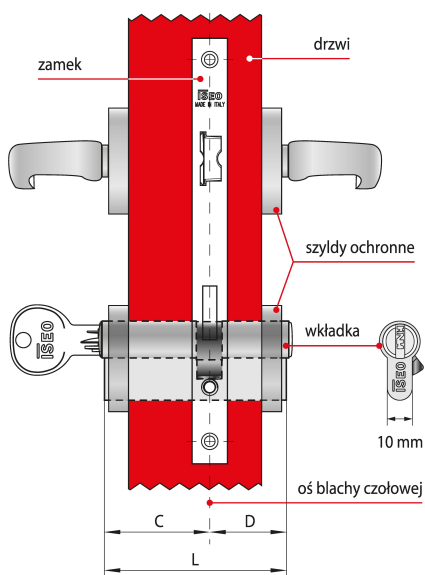

Jak prawidłowo dobrać wkładkę?

Wkładka asymetryczna $C \neq D$

Dostępne w ofercie NOVET wkładki ISEO występują w wielu rozmiarach, co pozwala dobrać je do różnych zamków oraz

Przedstawione informacje nie stanowią oferty handlowej w rozumieniu art.66 §1 Kodeksu Cywilnego. Ze względu na ciągle poszerzanie asortymentu niektóre informacje mogą być nieaktualne. NOVET Spółka z o.o. zastrzega sobie prawo do dokonywania zmian oraz poprawiania treści udostępnianych w serwisie www.novet.eu w każdym czasie i w dowolnym zakresie bez wcześniejszego powiadomienia użytkowników. Kolory mają charakter orientacyjny i ze względu na technologię reprodukcji mogą się one różnić od rzeczywistych kolorów produktu.