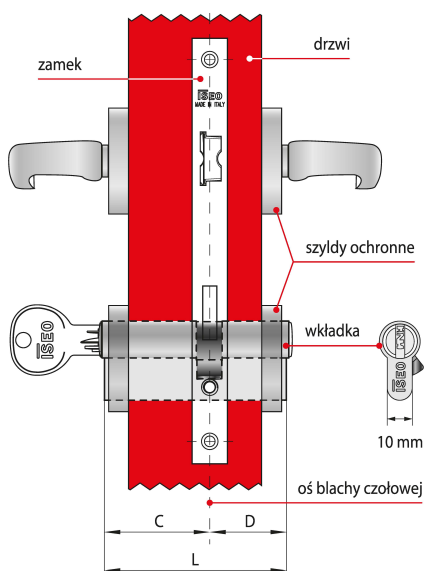

Jak prawidłowo dobrać wkładkę?

Wkładka asymetryczna $C \neq D$

Dostępne w ofercie NOVET wkładki ISEO występują w wielu rozmiarach, co pozwala dobrać je do różnych zamków oraz skrzydeł drzwi o różnych grubościach.

Które elementy należy wziąć pod uwagę?

Długość wkładki dobiera się w zależności od grubości drzwi, umiejscowienia w nich zamka oraz od grubości szyldów ochronnych. Aby szyld prawidłowo chronił wkładkę przed próbami wyłamania, nie może ona wystawać z szyldu więcej niż 3 mm.

Co składa się na wymiar długości?

Na długość L składają się dwa wymiary C i D, które mierzy się od osi blachy czołowej zamka. Jeśli zamek zamontowany jest centralnie, wymiary C i D będą równe co oznacza, że w drzwiach należy zamontować wkładkę symetryczną.

Jak postępować w przypadku, gdy wymiary C i D nie są sobie równe?

W przypadku gdy wymiar C nie jest równy wymiarowi D - w drzwiach należy zamontować wkładkę asymetryczną.