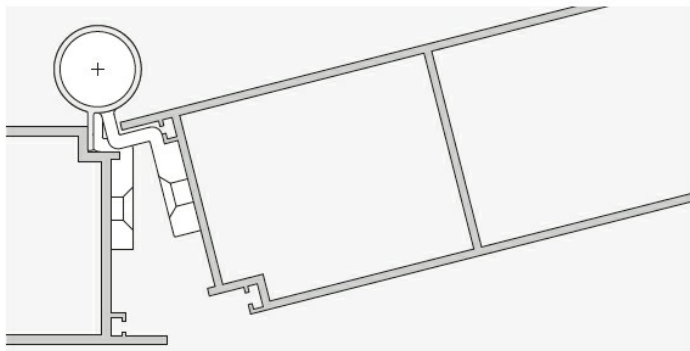

Profil osłonowy BO-22 stanowi idealne rozwiązanie w drzwiach znajdujących się w **obiektach użyteczności publicznej** zwłaszcza tych, z których korzystają dzieci (np. przedszkola, szkoły, żłobki), osoby starsze oraz niepełnosprawne (np. ośrodki opieki zdrowotnej, szpitale, sanatoria, domy starców). **Może być montowany na drzwiach dymoszczelnych oraz przeciwpożarowych.** Wygodny montaż sprawia, że profil można łatwo zainstalować zarówno na nowych, jak i na istniejących już drzwiach.

Wykończenie i design

Profil osłonowy BO-22 jest dostępny w wykończeniu w **kolorze anodyzowanym srebrnym (C-0)**. Minimalistyczny design sprawia, że profil znakomicie komponuje się ze stylem architektonicznym nowoczesnych budynków oraz wnętrzami zaaranżowanymi zgodnie z obecnie panującą modą.

Uznana marka

Athmer to **renomowana niemiecka firma** oferująca wysokiej jakości uszczelki opadające, szczotkowe, obwiedniowe, progi oraz rozwiązania z zakresu ochrony palców.

60 lat doświadczenia

Ponad **60 lat doświadczenia** sprawia, że produkty Athmer cechują się bardzo wysoką jakością oraz niezawodnością. Są powszechnie stosowane w obiektach użyteczności publicznej takich jak m.in. szpitale czy szkoły na terenie Niemiec oraz innych krajów Unii Europejskiej.