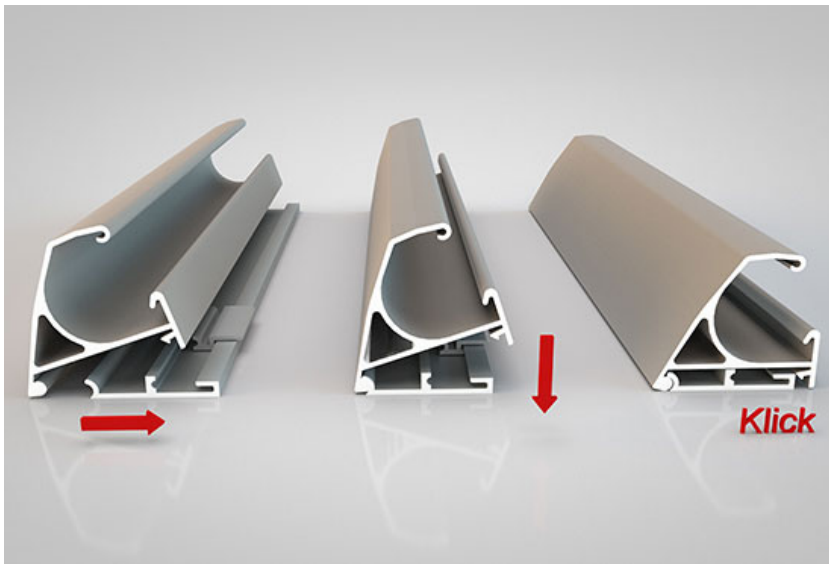

Wymierne korzyści

System szybkiego montażu KLICK umożliwi **łatwą i wygodną instalację**, zapewniając oszczędność czasu oraz pieniędzy.

Wygodna konserwacja

Co więcej w przyszłości gdy pojawi się konieczność wykonania prac związanych z konserwacją czy czyszczeniem drzwi, **roletę można błyskawicznie zdemontować**. Ma to szczególnie istotne znaczenie w obiektach, w których istnieją surowe wymagania odnośnie zapewnienia wysokiego poziomu higieny (szpitale, ośrodki zdrowia, przychodnie, laboratoria, domy opieki itp.).

Łatwy montaż na różnych drzwiach

Dzięki systemowi KLICK roletę można w prosty sposób zamontować na **drzwiach wykonanych z różnych materiałów**, w tym między innymi na **drzwiach całoszklanych**.

Do obiektów użyteczności publicznej

Roleta ochronna NR-32 UNISAFE W-PROOF stanowi idealne rozwiązanie w drzwiach znajdujących się w **obiekтах użyteczności publicznej** zwłaszcza tych, z których korzystają dzieci (np. przedszkola, szkoły, żłobki), osoby starsze oraz niepełnosprawne (np. ośrodki opieki zdrowotnej, szpitale, sanatoria, domy starców).

Materiał odpowiedni do drzwi zewnętrznych

Zastosowany w niej materiał W-PROOF zapewnia **odporność na niekorzystne działanie czynników atmosferycznych** w tym deszczu, śniegu, mrozu oraz promieniowania UV.

Do drzwi z okuciami przeciwpanicznymi

Dodatkowo można ją łatwo dopasować do drzwi, na których zamontowane zostały **okucia przeciwpaniczne**. Z racji praktycznych zalet i estetycznego designu, coraz więcej osób decyduje się na montaż takich rolet w domach i mieszkaniach.