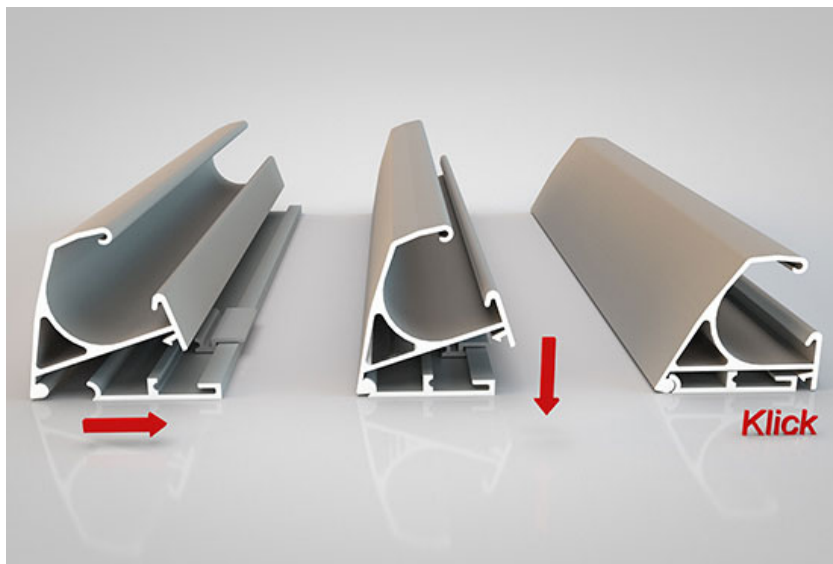

Wymierne korzyści

System szybkiego montażu KLICK umożliwia **łatwą i wygodną instalację**, zapewniając oszczędność czasu oraz pieniędzy.

Wygodna konserwacja

Co więcej w przyszłości gdy pojawi się konieczność wykonania prac związanych z konserwacją czy czyszczeniem drzwi, **roletę można błyskawicznie zdemontować**. Ma to szczególnie istotne znaczenie w obiektach, w których istnieją surowe wymagania odnośnie zapewnienia wysokiego poziomu higieny (szpitale, ośrodki zdrowia, przychodnie, laboratoria, domy opieki itp.).

Łatwy montaż na różnych drzwiach

Dzięki systemowi KLICK roletę można w prosty sposób zamontować na **drzwiach wykonanych z różnych materiałów**, w tym między innymi na **drzwiach całoszklanych**.

Do obiektów użyteczności publicznej

Roleta ochronna NR-32 UNISAFE W-PROOF stanowi idealne rozwiązanie w drzwiach znajdujących się w **obiekтах użyteczności publicznej** zwłaszcza tych, z których korzystają dzieci (np. przedszkola, szkoły, żłobki), osoby starsze oraz niepełnosprawne (np. ośrodki opieki zdrowotnej, szpitale, sanatoria, domy starców).

Materiał odpowiedni do drzwi zewnętrznych

Zastosowany w niej materiał W-PROOF zapewnia **odporność na niekorzystne działanie czynników atmosferycznych** w tym deszczu, śniegu, mrozu oraz promieniowania UV.

Do drzwi z okuciami przeciwpanicznymi

Dodatkowo można ją łatwo dopasować do drzwi, na których zamontowane zostały **okucia przeciwpaniczne**. Z racji praktycznych zalet i estetycznego designu, coraz więcej osób decyduje się na montaż takich rolet w domach i mieszkaniach.