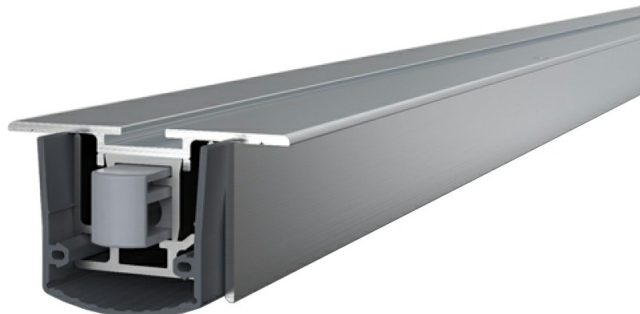

Karta produktu: **USZCZELKA OPADAJĄCA STADI L-24/20 TS SILIKON 1300mm [>1150mm]**  
**[AKCESORIA 5503]**

**NOVET**

Indeks: **1-960-1300**

Producent:	Athmer
Wykończenie:	Anodyzowane srebrne
Materiał:	Aluminium
Do drzwi:	Dymoszczelnych, Przeciwożarowych
Wymiar profilu (mm):	38x20
Długość (mm):	1300
Wysuw max (mm):	16
Sposób montażu:	Od dołu skrzydła
Trwałość:	1 000 000 cykli

Indeks	Cena
USZCZELKA OPADAJĄCA STADI L-24/20 TS SILIKON 1000mm [>850mm] [AKCESORIA 5503] 1-960-1000	244,47 zł VAT 23%
USZCZELKA OPADAJĄCA STADI L-24/20 TS SILIKON 1049mm [AKCESORIA 5503] 1-960-1049	244,47 zł VAT 23%
USZCZELKA OPADAJĄCA STADI L-24/20 TS SILIKON 1050mm [>900mm] [AKCESORIA 5503] 1-960-1050	244,47 zł VAT 23%
USZCZELKA OPADAJĄCA STADI L-24/20 TS SILIKON 1100mm [>950mm] [AKCESORIA 5503] 1-960-1100	248,88 zł VAT 23%
USZCZELKA OPADAJĄCA STADI L-24/20 TS SILIKON 1200mm [>1050mm] [AKCESORIA 5503] 1-960-1200	248,90 zł VAT 23%
USZCZELKA OPADAJĄCA STADI L-24/20 TS SILIKON 1400mm [>1250mm] [AKCESORIA 5503] 1-960-1400	342,26 zł VAT 23%
USZCZELKA OPADAJĄCA STADI L-24/20 TS SILIKON 1500mm [>1350mm] [AKCESORIA 5503] 1-960-1500	366,70 zł VAT 23%
USZCZELKA OPADAJĄCA STADI L-24/20 TS SILIKON 1600mm [>1450mm] [AKCESORIA 5503] 1-960-1600	391,15 zł VAT 23%
USZCZELKA OPADAJĄCA STADI L-24/20 TS SILIKON 2500mm [AKCESORIA 5503] 1-960-2500	611,17 zł VAT 23%

## Opis produktu

Uszczelka opadająca o długości 1300 mm umieszczona w aluminiowym profilu i wykonana z samogasnącego silikonu. Jest montowana od dołu skrzydła drzwi.

## Zastosowanie

Uszczelka dedykowana jest do zastosowania w **drzwiach drewnianych oraz metalowych**, a także w drzwiach dymoszczelnych i przeciwpożarowych. Jej maksymalny wysuw wynosi 16 mm. Z racji budowy oraz sposobu działania, model Stadi L-24/20 TS idealnie sprawdza się **w miejscach o nierównym podłożu**.