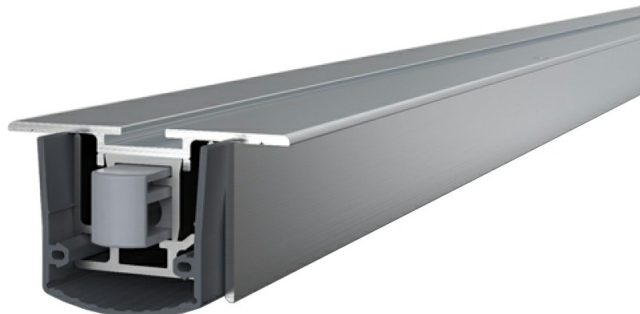

Karta produktu: USZCZELKA OPADAJĄCA STADI L-24/20 TS SILIKON 1100mm [>950mm] [AKCESORIA 5503]

NOVET

Indeks: 1-960-1100

Producent:	Athmer
Wykończenie:	Anodyzowane srebrne
Materiał:	Aluminium
Do drzwi:	Dymoszczelnych, Przeciwożarowych
Wymiar profilu (mm):	38x20
Długość (mm):	1100
Wysuw max (mm):	16
Sposób montażu:	Od dołu skrzydła
Trwałość:	1 000 000 cykli

Indeks	Cena
<b>USZCZELKA OPADAJĄCA STADI L-24/20 TS SILIKON 1000mm [&gt;850mm] [AKCESORIA 5503]</b> 1-960-1000	<b>244,47 zł</b> VAT 23%
<b>USZCZELKA OPADAJĄCA STADI L-24/20 TS SILIKON 1049mm [AKCESORIA 5503]</b> 1-960-1049	<b>244,47 zł</b> VAT 23%
<b>USZCZELKA OPADAJĄCA STADI L-24/20 TS SILIKON 1050mm [&gt;900mm] [AKCESORIA 5503]</b> 1-960-1050	<b>244,47 zł</b> VAT 23%
<b>USZCZELKA OPADAJĄCA STADI L-24/20 TS SILIKON 1200mm [&gt;1050mm] [AKCESORIA 5503]</b> 1-960-1200	<b>248,90 zł</b> VAT 23%
<b>USZCZELKA OPADAJĄCA STADI L-24/20 TS SILIKON 1300mm [&gt;1150mm] [AKCESORIA 5503]</b> 1-960-1300	<b>317,81 zł</b> VAT 23%
<b>USZCZELKA OPADAJĄCA STADI L-24/20 TS SILIKON 1400mm [&gt;1250mm] [AKCESORIA 5503]</b> 1-960-1400	<b>342,26 zł</b> VAT 23%
<b>USZCZELKA OPADAJĄCA STADI L-24/20 TS SILIKON 1500mm [&gt;1350mm] [AKCESORIA 5503]</b> 1-960-1500	<b>366,70 zł</b> VAT 23%
<b>USZCZELKA OPADAJĄCA STADI L-24/20 TS SILIKON 1600mm [&gt;1450mm] [AKCESORIA 5503]</b> 1-960-1600	<b>391,15 zł</b> VAT 23%
<b>USZCZELKA OPADAJĄCA STADI L-24/20 TS SILIKON 2500mm [AKCESORIA 5503]</b> 1-960-2500	<b>611,17 zł</b> VAT 23%

## Opis produktu

Uszczelka opadająca o długości 1100 mm umieszczona w aluminiowym profilu i wykonana z samogasnącego silikonu. Jest montowana od dołu skrzydła drzwi.

## Zastosowanie

Uszczelka dedykowana jest do zastosowania w **drzwiach drewnianych oraz metalowych**, a także w drzwiach dymoszczelnych i przeciwpożarowych. Jej maksymalny wysuw wynosi 16 mm. Z racji budowy oraz sposobu działania, model Stadi L-24/20 TS idealnie sprawdza się **w miejscach o nierównym podłożu**.