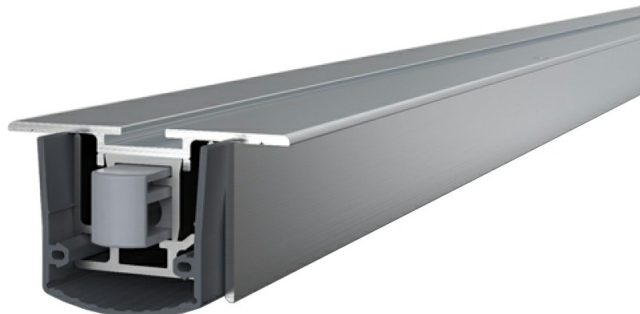

Opis produktu

Uszczelka opadająca o długości 1100 mm umieszczona w aluminiowym profilu i wykonana z samogasnącego silikonu. Jest montowana od dołu skrzydła drzwi.

Zastosowanie

Uszczelka dedykowana jest do zastosowania w **drzwiach drewnianych oraz metalowych**, a także w drzwiach dymoszczelnych i przeciwpożarowych. Jej maksymalny wysuw wynosi 16 mm. Z racji budowy oraz sposobu działania, model Stadi L-24/20 TS idealnie sprawdza się **w miejscach o nierównym podłożu**.

Właściwości

Przedstawione informacje nie stanowią oferty handlowej w rozumieniu art.66 §1 Kodeksu Cywilnego. Ze względu na ciągłe poszerzanie asortymentu niektóre informacje mogą być nieaktualne. NOVET Spółka z o.o. zastrzega sobie prawo do dokonywania zmian oraz poprawiania treści udostępnianych w serwisie www.novet.eu w każdym czasie i w dowolnym zakresie bez wcześniejszego powiadomienia użytkowników. Kolory mają charakter orientacyjny i ze względu na technologię reprodukcji mogą się one różnić od rzeczywistych kolorów produktu.