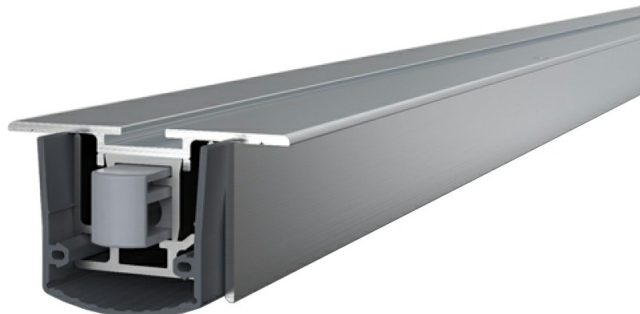

Karta produktu: USZCZELKA OPADAJĄCA STADI L-24/20 TS SILIKON 1000mm [>850mm] [AKCESORIA 5503]

NOVET

Indeks: 1-960-1000

Producent:	Athmer
Wykończenie:	Anodyzowane srebrne
Materiał:	Aluminium
Do drzwi:	Dymoszczelnych, Przeciwożarowych
Wymiar profilu (mm):	38x20
Długość (mm):	1000
Wysuw max (mm):	16
Sposób montażu:	Od dołu skrzydła
Trwałość:	1 000 000 cykli

Indeks	Cena
USZCZELKA OPADAJĄCA STADI L-24/20 TS SILIKON 1049mm [AKCESORIA 5503] 1-960-1049	244,47 zł VAT 23%
USZCZELKA OPADAJĄCA STADI L-24/20 TS SILIKON 1050mm [>900mm] [AKCESORIA 5503] 1-960-1050	244,47 zł VAT 23%
USZCZELKA OPADAJĄCA STADI L-24/20 TS SILIKON 1100mm [>950mm] [AKCESORIA 5503] 1-960-1100	248,88 zł VAT 23%
USZCZELKA OPADAJĄCA STADI L-24/20 TS SILIKON 1200mm [>1050mm] [AKCESORIA 5503] 1-960-1200	248,90 zł VAT 23%
USZCZELKA OPADAJĄCA STADI L-24/20 TS SILIKON 1300mm [>1150mm] [AKCESORIA 5503] 1-960-1300	317,81 zł VAT 23%
USZCZELKA OPADAJĄCA STADI L-24/20 TS SILIKON 1400mm [>1250mm] [AKCESORIA 5503] 1-960-1400	342,26 zł VAT 23%
USZCZELKA OPADAJĄCA STADI L-24/20 TS SILIKON 1500mm [>1350mm] [AKCESORIA 5503] 1-960-1500	366,70 zł VAT 23%
USZCZELKA OPADAJĄCA STADI L-24/20 TS SILIKON 1600mm [>1450mm] [AKCESORIA 5503] 1-960-1600	391,15 zł VAT 23%
USZCZELKA OPADAJĄCA STADI L-24/20 TS SILIKON 2500mm [AKCESORIA 5503] 1-960-2500	611,17 zł VAT 23%

Opis produktu

Uszczelka opadająca o długości 1000 mm umieszczona w aluminiowym profilu i wykonana z samogasnącego silikonu. Jest montowana od dołu skrzydła drzwi.

Zastosowanie

Uszczelka dedykowana jest do zastosowania w **drzwiach drewnianych oraz metalowych**, a także w drzwiach dymoszczelnych i przeciwpożarowych. Jej maksymalny wysuw wynosi 16 mm. Z racji budowy oraz sposobu działania, model Stadi L-24/20 TS idealnie sprawdza się **w miejscach o nierównym podłożu**.