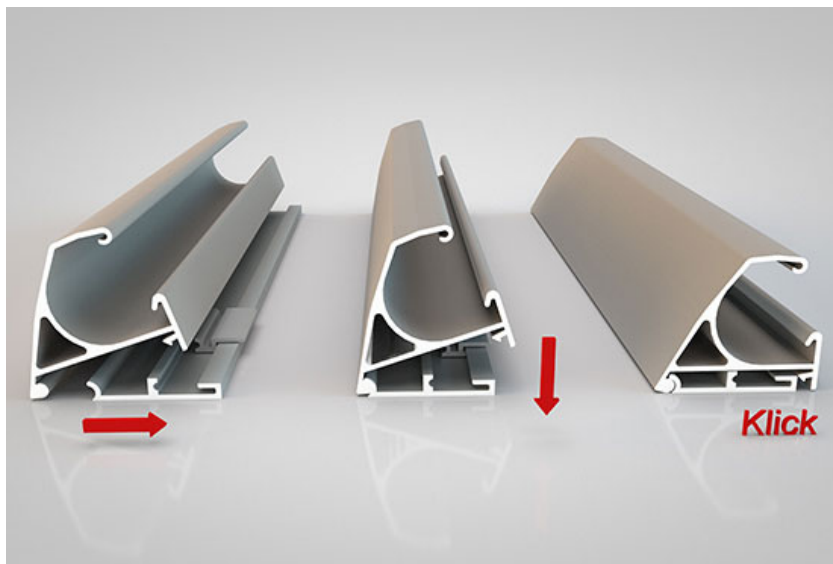

Wymierne korzyści

System szybkiego montażu KLICK **umożliwia łatwą i wygodną instalację**, zapewniając oszczędność czasu oraz pieniędzy.

Wygodna konserwacja

Co więcej w przyszłości gdy pojawi się konieczność wykonania prac związanych z konserwacją czy czyszczeniem drzwi, **roletę można błyskawicznie zdemontować**. Ma to szczególnie istotne znaczenie w obiektach, w których istnieją surowe wymagania odnośnie zapewnienia wysokiego poziomu higieny (szpitale, ośrodki zdrowia, przychodnie, laboratoria, domy opieki itp.).

Łatwy montaż na różnych drzwiach

Dzięki systemowi KLICK roletę można w prosty sposób zamontować na **drzwiach wykonanych z różnych materiałów**, w tym między innymi na **drzwiach całoszklanych**.

Do obiektów użyteczności publicznej

Roleta ochronna NR-32 UNISAFE stanowi idealne rozwiązanie w drzwiach znajdujących się w **obiekcie użyteczności publicznej** zwłaszcza tych, z których korzystają dzieci (np. przedszkola, szkoły, żłobki), osoby starsze oraz niepełnosprawne (np. ośrodki opieki zdrowotnej, szpitale, sanatoria, domy starców).

Do drzwi z okuciami przeciwpanicznymi

Dodatkowo można ją łatwo dopasować do drzwi, na których zamontowane zostały **okucia przeciwpaniczne**. Z racji praktycznych zalet i estetycznego designu, coraz więcej osób decyduje się na montaż takich rolet w domach i mieszkaniach.