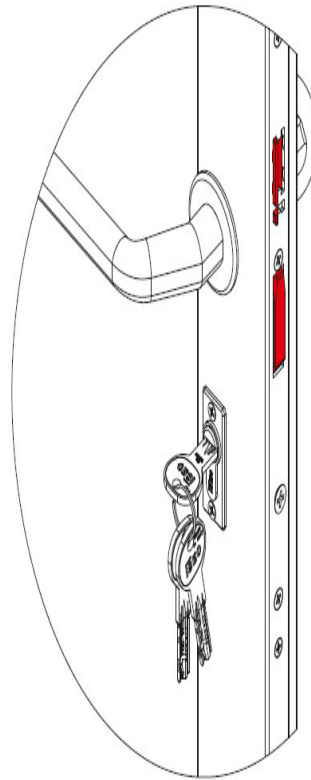

Karta produktu: ZAMEK MULTIBLINDO EMOTION 92WB,  
E=65mm, 2300x24x3mm, PRAWY, STAL  
NIERDZEWNA

NOVET

Indeks: 7A3610652.D  
Kod EAN: 8020614562666

Klasyfikacja wg normy EN 14846:08

3 X 9 D 0 M 7 1 3 3

Producent:	ISEO
Wykończenie:	Kolor stali nierdzewnej
Certyfikat CE:	Tak
Do drzwi:	Dymoszczelnych
Głębokość - dormas (mm):	65
Rozstaw (mm):	92
Otwór na trzpień (mm):	Ø 8
Klasa zabezpieczeń:	Klasa 7
Materiał drzwi:	Drewniane, Stalowe
Wysuw rygla (mm):	27
Wysokość blachy czołowej (mm):	2300
Szerokość blachy czołowej (mm):	24
Grubość blachy czołowej (mm):	3
Rodzaj zaczepu:	Mechaniczny
Sposób ryglowania:	Obrotowy
Kształt blachy czołowej:	Płaska
Materiał blachy czołowej:	Stal nierdzewna
Grubość kasety (mm):	19

### Tryb LIGHT

LIGHT: po elektronicznym otwarciu zamka (sygnalizacja dźwiękowa), zaczep zamka wysuwa się automatycznie, rygle pozostają schowane (sygnalizacja dźwiękowa). Funkcja zalecana tam, gdzie wymagany jest kontrolowany dostęp do pomieszczeń.

### Tryb FREE

FREE: zaczep oraz rygle są schowane, za pomocą zamykacza drzwiowego drzwi są utrzymywane w pozycji zamkniętej, zapewniając wolny dostęp do pomieszczenia z zewnątrz. Funkcja zalecana tam, gdzie nie ma wymagań dotyczących kontroli dostępu.

**TOTAL**

**LIGHT**

**FREE**