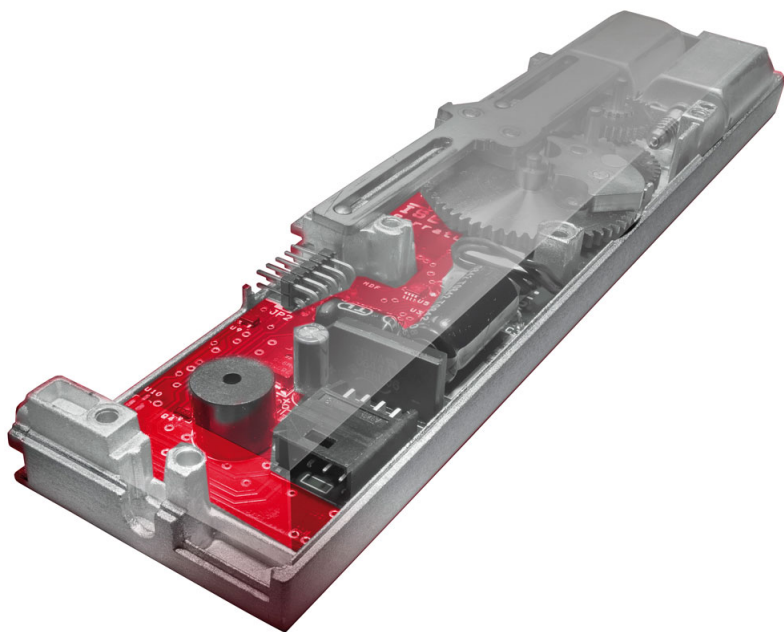

Karta produktu: ZAMEK MULTIBLINDO EMOTION 92WB,  
E=65mm, 2300x24x3mm, PRAWY, STAL  
NIERDZEWNA

NOVET

Indeks: 7A3610652.D  
Kod EAN: 8020614562666

Klasyfikacja wg normy EN 14846:08

3 X 9 D 0 M 7 1 3 3

Producent:	ISEO
Wykończenie:	Kolor stali nierdzewnej
Certyfikat CE:	Tak
Do drzwi:	Dymoszczelnych
Głębokość - dormas (mm):	65
Rozstaw (mm):	92
Otwór na trzpień (mm):	Ø 8
Klasa zabezpieczeń:	Klasa 7
Materiał drzwi:	Drewniane, Stalowe
Wysuw rygla (mm):	27
Wysokość blachy czołowej (mm):	2300
Szerokość blachy czołowej (mm):	24
Grubość blachy czołowej (mm):	3
Rodzaj zaczepu:	Mechaniczny
Sposób ryglowania:	Obrotowy
Kształt blachy czołowej:	Płaska
Materiał blachy czołowej:	Stal nierdzewna
Grubość kasety (mm):	19

## Opis produktu

Wielopunktowy zamek elektromotoryczny wyposażony w hartowany rygiel odporny na przecinanie, wiercenie i próby wyłamania.

Skasyfikowany w **najwyższej (7) klasie zabezpieczenia antywłamaniowego** zgodnie z europejską normą **EN 14846** oraz prenormą **prEN 15685:2009**.

### Sterowanie za pomocą klucza, smartfona lub poświadczeń RFID

W zależności od preferencji, użytkownik zamka może wybrać jeden z **trzech trybów pracy**: Total, Light lub Free i sterować jego pracą za pomocą klucza. W przypadku zastosowania czytnika uwierzytelniającego pracą zamka można sterować przy użyciu smartfona, karty zbliżeniowej, opaski, breloka oraz innych poświadczeń stosowanych w systemach kontroli dostępu.

### Automatyczne ryglowanie

Multiblindo eMotion jest **zamkiem samoryglującym**, w którym odryglowanie może przebiegać motorycznie, a zaryglowanie następuje samoczynnie (mechanicznie) po zamknięciu drzwi. Oznacza to, że zamek automatycznie wysuwa zaczep oraz rygle, aby zamknąć drzwi. Czas zwłoki pomiędzy inicjacją zamknięcia, a zamknięciem jest programowalny. Ponadto inicjacja pracy zamka może być sygnalizowana dźwiękowo.