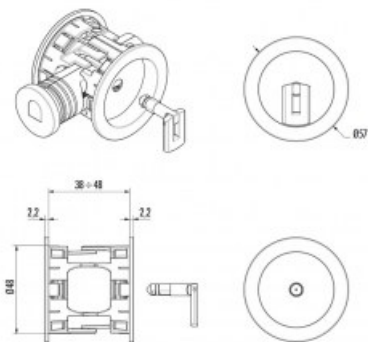

Karta produktu: ZAMEK HOOKY ZERO OKRĄGŁY NA KLUCZ BRĄZOWIONY [GRUBOŚĆ DRZWI 38-48 mm]

NOVET

Indeks: 02801500GRK23

Producent:	SAB
Wykończenie:	Brązowane
Głębokość - dormas (mm):	50
Otwór na trzpień (mm):	Ø 6
Materiał drzwi:	Drewniane
Wysuw rygla (mm):	5
Wysokość blachy czołowej (mm):	Ø 30
Szerokość blachy czołowej (mm):	Ø 30
Grubość blachy czołowej (mm):	5
Rodzaj zaczepu:	Mechaniczny
Sposób ryglowania:	Hakowy
Kształt blachy czołowej:	Płaska

Warianty produktu

Indeks	Cena
ZAMEK HOOKY ZERO OKRĄGŁY NA KLUCZ BRĄZOWIONY [GRUBOŚĆ DRZWI 38-48 mm] 02801500GRK23	196,54 zł VAT 23%
ZAMEK HOOKY ZERO OKRĄGŁY NA KLUCZ CHROMOWANY [GRUBOŚĆ DRZWI 38-48 mm] 02801500CLK23	196,54 zł VAT 23%
ZAMEK HOOKY ZERO OKRĄGŁY NA KLUCZ CHROMOWANY MATOWY [GRUBOŚĆ DRZWI 38-48 mm] 02801500CSK23	196,54 zł VAT 23%

Opis produktu

Okrągły zamek hakowy z blokadą WC. Dedykowany do zastosowania w drewnianych drzwiach przesuwnych o grubości skrzydła od 38 do 48 mm. Dostępny w wykończeniu brązowym. Głębokość (dormas) zamka wynosi 50 mm.