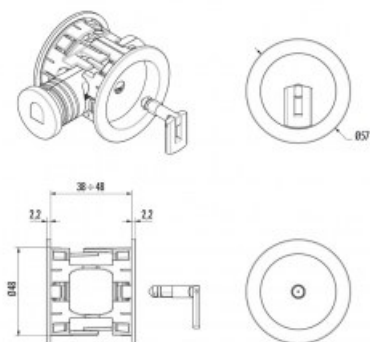

Karta produktu: ZAMEK HOOKY ZERO OKRĄGŁY NA KLUCZ BRĄZOWIONY [GRUBOŚĆ DRZWI 38-48 mm]

NOVET

Indeks: **02801500GRK23**

Producent:	SAB
Wykończenie:	Brązowane
Głębokość - dormas (mm):	50
Otwór na trzpień (mm):	Ø 6
Materiał drzwi:	Drewniane
Wysuw rygla (mm):	5
Wysokość blachy czołowej (mm):	Ø 30
Szerokość blachy czołowej (mm):	Ø 30
Grubość blachy czołowej (mm):	5
Rodzaj zaczepu:	Mechaniczny
Sposób ryglowania:	Hakowy
Kształt blachy czołowej:	Płaska

Warianty produktu

Indeks	Cena
ZAMEK HOOKY ZERO OKRĄGŁY NA KLUCZ BRĄZOWIONY [GRUBOŚĆ DRZWI 38-48 mm] 02801500GRK23	196,54 zł VAT 23%
ZAMEK HOOKY ZERO OKRĄGŁY NA KLUCZ CHROMOWANY [GRUBOŚĆ DRZWI 38-48 mm] 02801500CLK23	196,54 zł VAT 23%
ZAMEK HOOKY ZERO OKRĄGŁY NA KLUCZ CHROMOWANY MATOWY [GRUBOŚĆ DRZWI 38-48 mm] 02801500CSK23	196,54 zł VAT 23%

Opis produktu

Okrągły zamek hakowy z blokadą WC. Dedykowany do zastosowania w drewnianych drzwiach przesuwnych o grubości skrzydła od 38 do 48 mm. Dostępny w wykończeniu brązowym. Głębokość (dormas) zamka wynosi 50 mm.