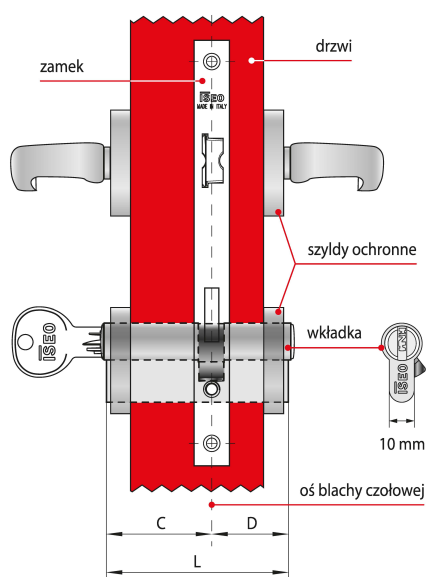

Jak prawidłowo dobrać wkładkę?

Wkładka asymetryczna $C \neq D$

Dostępne w ofercie NOVET wkładki ISEO występują w wielu rozmiarach, co pozwala dobrać je do różnych zamków oraz

Przedstawione informacje nie stanowią oferty handlowej w rozumieniu art.66 §1 Kodeksu Cywilnego. Ze względu na ciągle poszerzanie asortymentu niektóre informacje mogą być nieaktualne. NOVET Spółka z o.o. zastrzega sobie prawo do dokonywania zmian oraz poprawiania treści udostępnianych w serwisie www.novet.eu w każdym czasie i w dowolnym zakresie bez wcześniejszego powiadomienia użytkowników. Kolory mają charakter orientacyjny i ze względu na technologię reprodukcji mogą się one różnić od rzeczywistych kolorów produktu.