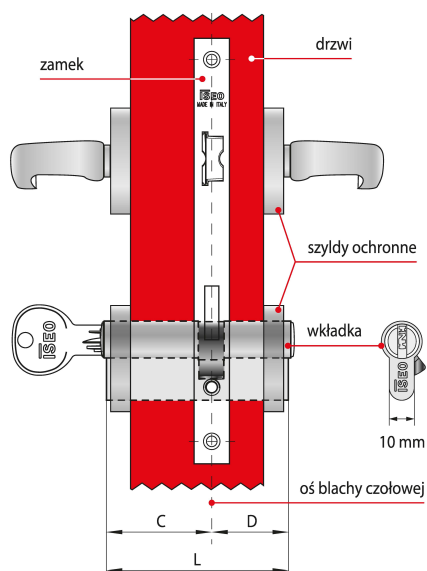

Jak prawidłowo dobrać wkładkę?

Wkładka asymetryczna $C \neq D$

Dostępne w ofercie NOVET wkładki ISEO występują w wielu rozmiarach, co pozwala dobrać je do różnych zamków oraz skrzydeł drzwi o różnych grubościach.

Które elementy należy wziąć pod uwagę?

Długość wkładki dobiera się w zależności od grubości drzwi, umiejscowienia w nich zamka oraz od grubości szyldów ochronnych. Aby szyld prawidłowo chronił wkładkę przed próbami wyłamania, nie może ona wystawać z szyldu więcej niż 3 mm.

Co składa się na wymiar długości?

Na długość L składają się dwa wymiary C i D, które mierzy się od osi blachy czołowej zamka. Jeśli zamek zamontowany jest centralnie, wymiary C i D będą równe co oznacza, że w drzwiach należy zamontować wkładkę symetryczną.

Jak postępować w przypadku, gdy wymiary C i D nie są sobie równe?

W przypadku gdy wymiar C nie jest równy wymiarowi D - w drzwiach należy zamontować wkładkę asymetryczną.