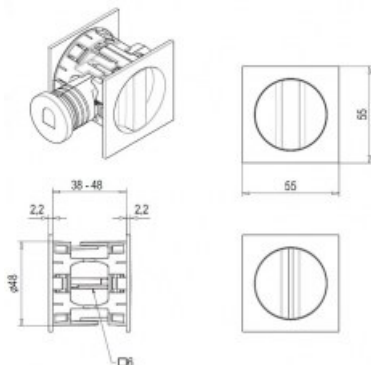

# Karta produktu: ZAMEK HOOKY ZERO KWADRATOWY Z BLOKADĄ WC CHROMOWANY MATOWY [GRUBOŚĆ DRZWI 38-48 mm]

# NOVET

Indeks: **02801500CST25**

Producent:	SAB
Wykończenie:	Chromowane matowe
Materiał:	Nylon
Głębokość - dormas (mm):	50
Otwór na trzpień (mm):	Ø 6
Materiał drzwi:	Drewniane
Wysuw rygla (mm):	5
Wysokość blachy czołowej (mm):	Ø 30
Szerokość blachy czołowej (mm):	Ø 30
Grubość blachy czołowej (mm):	5
Rodzaj zaczepu:	Mechaniczny
Sposób ryglowania:	Hakowy
Kształt blachy czołowej:	Płaska

## Warianty produktu

Indeks	Cena
<b>ZAMEK HOOKY ZERO KWADRATOWY Z BLOKADĄ WC CHROMOWANY MATOWY [GRUBOŚĆ DRZWI 38-48 mm]</b> <b>02801500CST25</b>	<b>262,20 zł</b> VAT 23%
<b>ZAMEK HOOKY ZERO KWADRATOWY Z BLOKADĄ WC CHROMOWANY [GRUBOŚĆ DRZWI 38-48 mm]</b> <b>02801500CLT25</b>	<b>262,20 zł</b> VAT 23%
<b>ZAMEK HOOKY ZERO KWADRATOWY Z BLOKADĄ WC NIKLOWANY MATOWY</b> <b>02801500NST25</b>	<b>262,20 zł</b> VAT 23%

## Opis produktu

Kwadratowy zamek hakowy z blokadą WC. Dedykowany do zastosowania w drewnianych drzwiach przesuwnych o grubości skrzydła od 38 do 48 mm. Dostępny w wykończeniu chromowanym matowym. Głębokość (dormas) zamka wynosi 50 mm.