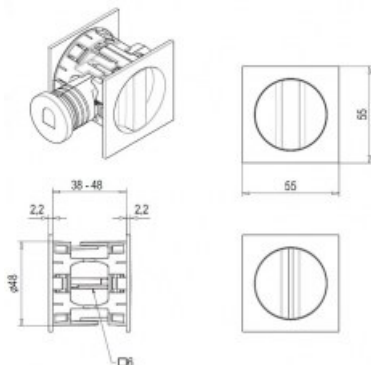

Karta produktu: ZAMEK HOOKY ZERO KWADRATOWY Z BLOKADĄ WC CHROMOWANY MATOWY [GRUBOŚĆ DRZWI 38-48 mm]

NOVET

Indeks: **02801500CST25**

| | |
|---------------------------------|-------------------|
| Producent: | SAB |
| Wykończenie: | Chromowane matowe |
| Materiał: | Nylon |
| Głębokość - dormas (mm): | 50 |
| Otwór na trzpień (mm): | Ø 6 |
| Materiał drzwi: | Drewniane |
| Wysuw rygla (mm): | 5 |
| Wysokość blachy czołowej (mm): | Ø 30 |
| Szerokość blachy czołowej (mm): | Ø 30 |
| Grubość blachy czołowej (mm): | 5 |
| Rodzaj zaczepu: | Mechaniczny |
| Sposób ryglowania: | Hakowy |
| Kształt blachy czołowej: | Płaska |

Warianty produktu

| Indeks | Cena |
|--|----------------------|
| ZAMEK HOOKY ZERO KWADRATOWY Z BLOKADĄ WC CHROMOWANY MATOWY [GRUBOŚĆ DRZWI 38-48 mm] 02801500CST25 | 262,20 zł VAT 23% |
| ZAMEK HOOKY ZERO KWADRATOWY Z BLOKADĄ WC CHROMOWANY [GRUBOŚĆ DRZWI 38-48 mm] 02801500CLT25 | 262,20 zł VAT 23% |
| ZAMEK HOOKY ZERO KWADRATOWY Z BLOKADĄ WC NIKLOWANY MATOWY 02801500NST25 | 262,20 zł VAT 23% |

Opis produktu

Kwadratowy zamek hakowy z blokadą WC. Dedykowany do zastosowania w drewnianych drzwiach przesuwnych o grubości skrzydła od 38 do 48 mm. Dostępny w wykończeniu chromowanym matowym. Głębokość (dormas) zamka wynosi 50 mm.