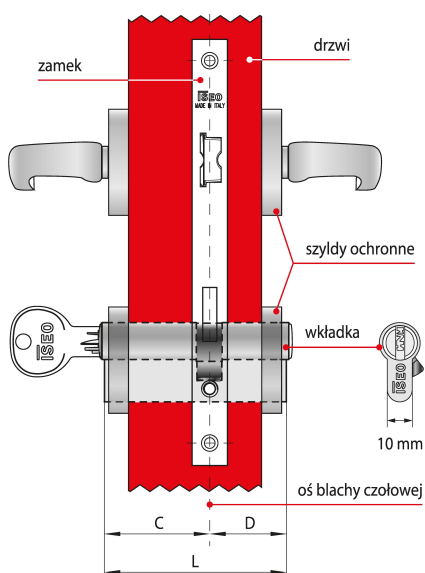

## Jak prawidłowo dobrać wkładkę?

Wkładka asymetryczna  $C \neq D$

Dostępne w ofercie NOVET wkładki ISEO występują w wielu rozmiarach, co pozwala dobrać je do różnych zamków oraz skrzydeł drzwi o różnych grubościach.