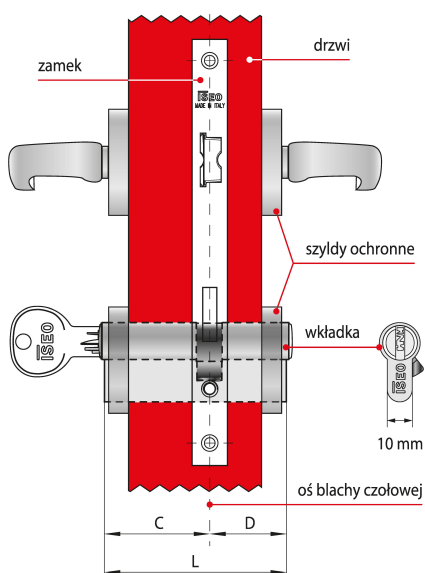

Jak prawidłowo dobrać wkładkę?

Wkładka asymetryczna $C \neq D$

Dostępne w ofercie NOVET wkładki ISEO występują w wielu rozmiarach, co pozwala dobrać je do różnych zamków oraz skrzydeł drzwi o różnych grubościach.

Przedstawione informacje nie stanowią oferty handlowej w rozumieniu art.66 §1 Kodeksu Cywilnego. Ze względu na ciągle poszerzanie asortymentu niektóre informacje mogą być nieaktualne. NOVET Spółka z o.o. zastrzega sobie prawo do dokonywania zmian oraz poprawiania treści udostępnianych w serwisie www.novet.eu w każdym czasie i w dowolnym zakresie bez wcześniejszego powiadomienia użytkowników. Kolory mają charakter orientacyjny i ze względu na technologię reprodukcji mogą się one różnić od rzeczywistych kolorów produktu.