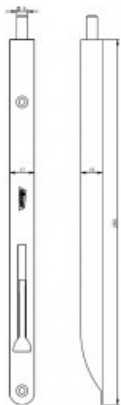

Karta produktu: KANTRYGIEL GÓRNY TK-15/T DO USZCZELKI OPADAJĄCEJ

NOVET

Indeks: **1653**
Kod EAN: **4011881918977**

Producent:	Athmer
Materiał:	Stal nierdzewna
Rodzaj ryglowania:	Jednostronny
Długość zasuw (mm):	250
Sposób uruchamiania:	Dźwignia
Materiał drzwi:	Drewniane

Warianty produktu

Indeks	Wykończenie:	Długość zasuw (mm):	Sposób uruchamiania:	Cena
KANTRYGIEL GÓRNY TK-15/T DO USZCZELKI OPADAJĄCEJ 1653	Nie	250	Dźwignia	165,95 zł VAT 23%
KANTRYGIEL DOLNY TK-15/BXL DO USZCZELKI OPADAJĄCEJ 1792	Nie	251	Dźwignia	198,51 zł VAT 23%

Opis produktu

- Kantrygiel górny o średnicy 8 mm i wymiarach 250x17 mm.
- Wykonany ze stali nierdzewnej i uruchamiany dźwignią.
- Dedykowany do zastosowania wraz z uszczelką opadającą z prowadzeniem dolnym.
- Wyprodukowany w Niemczech przez renomowaną markę Athmer.