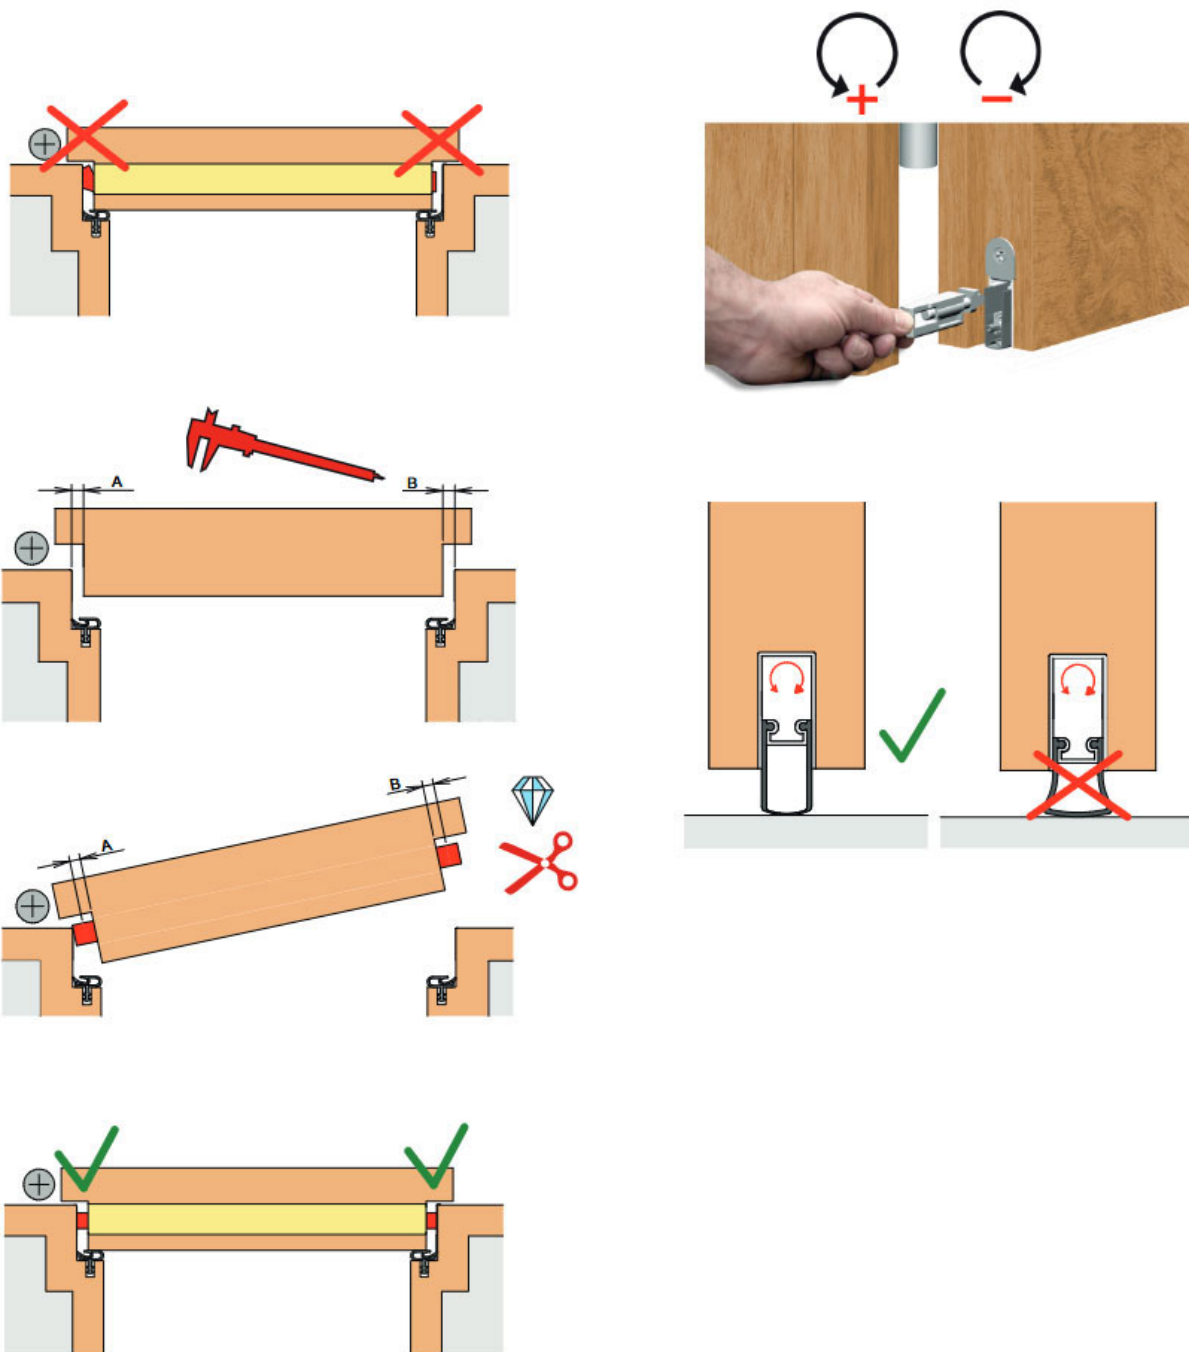

Marka

Athmer to niemiecka firma należąca do grupy Julius Cronenberg Sophienhammer (JCS), specjalizująca się w produkcji uszczelek opadających oraz systemów ochrony palców. Aktywnie działa na rynku od ponad 60 lat, dostarczając produkty spełniające wymogi niemieckich, europejskich i międzynarodowych norm. Przedsiębiorstwo posiada własne laboratorium, zajmujące się przeprowadzaniem testów w zakresie akustyki i dymoszczelności, którego działanie jest stale monitorowane przez ift Rosenheim. Athmer współpracuje także z innym niemieckim instytutem MPA NRW, zajmującym się badaniami technicznymi oraz certyfikacją produktów. Dynamiczny wzrost zainteresowania ofertą marki sprawił, że produkty opatrzone jej logotypem są obecnie dystrybuowane nie tylko w krajach europejskich, ale także na terenie Azji i w Ameryce Północnej.

Przedstawione informacje nie stanowią oferty handlowej w rozumieniu art.66 §1 Kodeksu Cywilnego. Ze względu na ciągle poszerzanie asortymentu niektóre informacje mogą być nieaktualne. NOVET Spółka z o.o. zastrzega sobie prawo do dokonywania zmian oraz poprawiania treści udostępnianych w serwisie www.novet.eu w każdym czasie i w dowolnym zakresie bez wcześniejszego powiadomienia użytkowników. Kolory mają charakter orientacyjny i ze względu na technologię reprodukcji mogą się one różnić od rzeczywistych kolorów produktu.