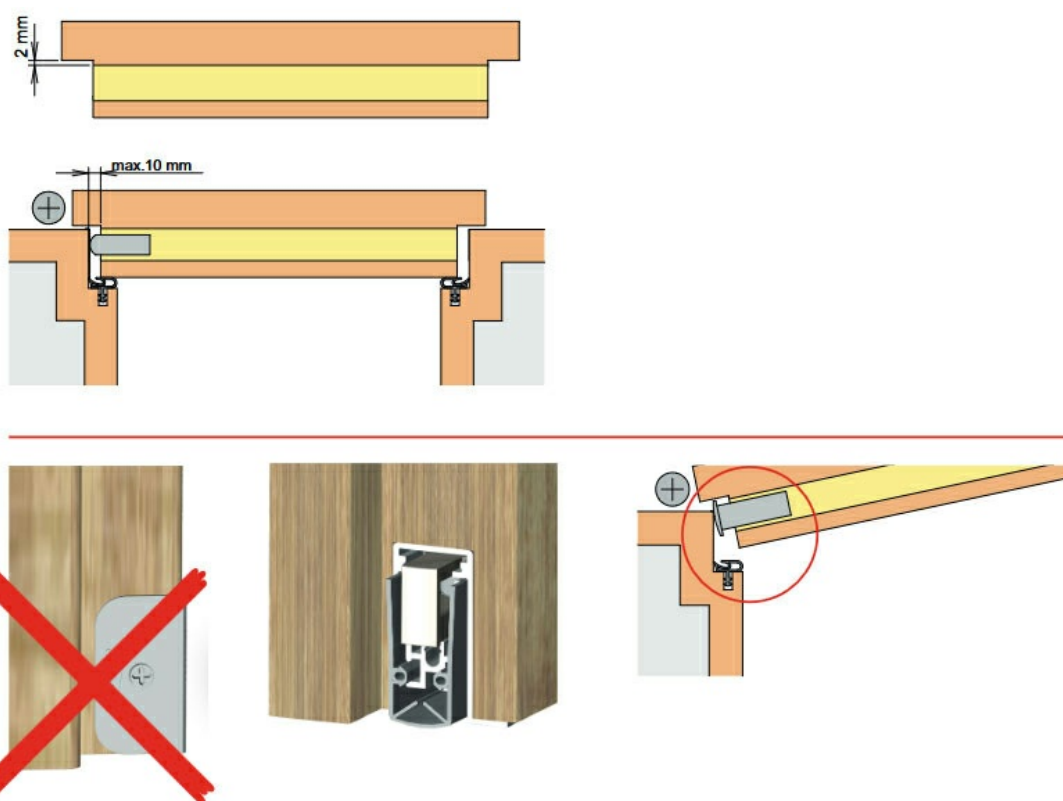

Montaż

Uszczelka Schall-Ex® L-15/30 OS jest montowana od dołu skrzydła drzwi w taki sposób, jak prezentują to poniższe grafiki.

Regulacja uszczelki