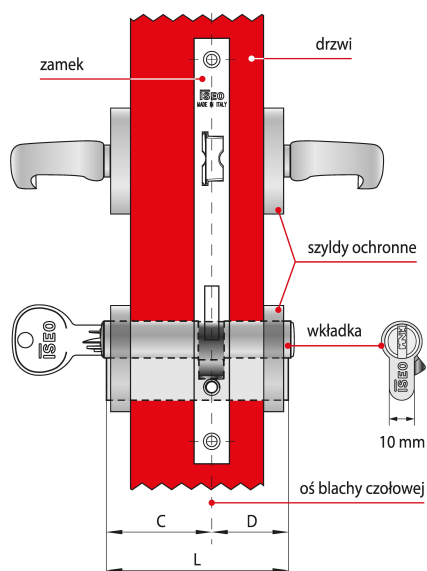

Wkładka bębnekowa R6 Extra - certyfikat

Jak prawidłowo dobrać wkładkę?

Wkładka asymetryczna $C \neq D$

Dostępne w ofercie NOVET wkładki ISEO występują w wielu rozmiarach, co pozwala dobrać je do różnych zamków oraz skrzydeł drzwi o różnych grubościach.