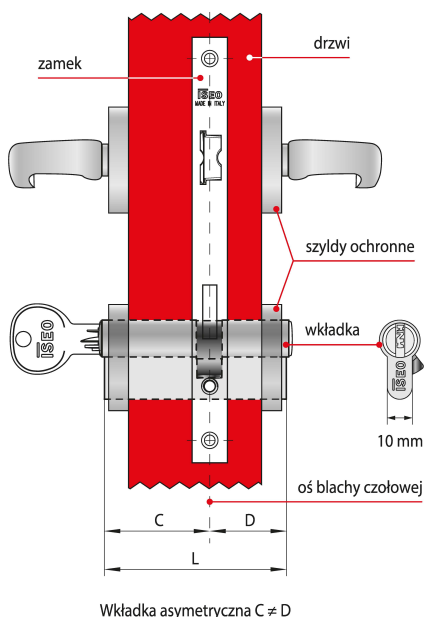

## Jak prawidłowo dobrać wkładkę?

Dostępne w ofercie NOVET wkładki ISEO występują w wielu rozmiarach, co pozwala dobrać je do różnych zamków oraz skrzydeł drzwi o różnych grubościach.