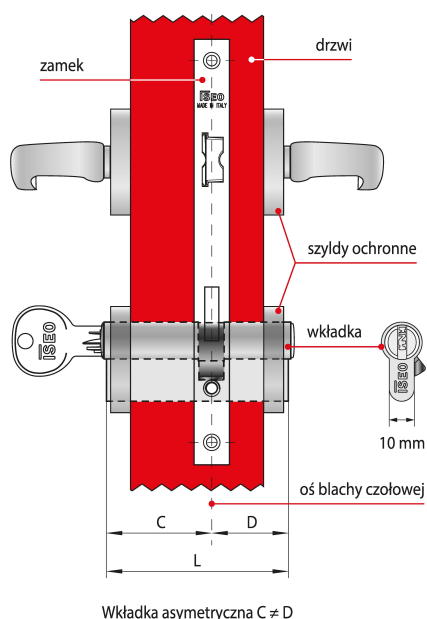

## Jak prawidłowo dobrać wkładkę?

Dostępne w ofercie NOVET wkładki ISEO występują w wielu rozmiarach, co pozwala dobrać je do różnych zamków oraz skrzydeł drzwi o różnych grubościach.