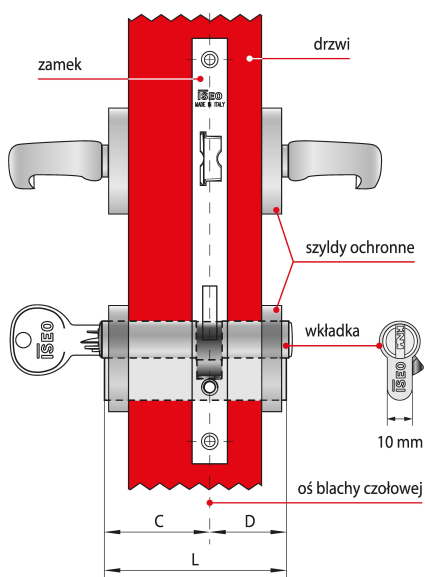

Jak prawidłowo dobrać wkładkę?

Wkładka asymetryczna $C \neq D$

Dostępne w ofercie NOVET wkładki ISEO występują w wielu rozmiarach, co pozwala dobrać je do różnych zamków oraz

Przedstawione informacje nie stanowią oferty handlowej w rozumieniu art.66 §1 Kodeksu Cywilnego. Ze względu na ciągle poszerzanie asortymentu niektóre informacje mogą być nieaktualne. NOVET Spółka z o.o. zastrzega sobie prawo do dokonywania zmian oraz poprawiania treści udostępnianych w serwisie www.novet.eu w każdym czasie i w dowolnym zakresie bez wcześniejszego powiadomienia użytkowników. Kolory mają charakter orientacyjny i ze względu na technologię reprodukcji mogą się one różnić od rzeczywistych kolorów produktu.