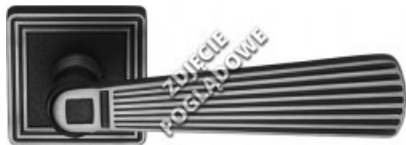

Indeks: 1055RO-114-PM

Klasyfikacja wg normy EN 1906:2012

3 6 - 0 0 3 0 B

Producent:	Linea Cali
Wykończenie:	PM - brązowione matowe (jasne)
Materiał:	Mosiądz
Wymiar szyldu (mm):	60x60
Sposób montażu:	Na śruby i wkręty
Sprężyna powrotna:	Tak
Trzpień Ø (mm):	Ø 8
Otwór w szyldzie:	Brak
Strona otwierania:	Uniwersalna

## Warianty produktu

Indeks	Wykończenie:	Wymiar szyldu (mm):	Otwór w szyldzie:	Cena
<b>KLAMKA OPERA SZYLD KWADRATOWY 114 PM</b> 1055RO-114-PM	PM - brązowione matowe (jasne)	60x60	Brak	<b>750,55 zł</b> VAT 23%
<b>KLAMKA OKIENNA OPERA (DK) PM</b> 1055DK-PM	PM - brązowione matowe (jasne)	33x73	Brak	<b>302,24 zł</b> VAT 23%
<b>KLAMKO-GAŁKA STAŁA Z UCHWYTEM DRZWIOWYM OPERA 72WB DX BM</b> 1055ED-72WB-BM	BM - brązowione matowe (ciemne)	52x300/490	Na wkładkę	<b>2 191,18 zł</b> VAT 23%
<b>KLAMKO-GAŁKA STAŁA Z UCHWYTEM DRZWIOWYM OPERA 92WB DX BM</b> 1055ED-92WB-BM	BM - brązowione matowe (ciemne)	52x300/490	Na wkładkę	<b>2 191,18 zł</b> VAT 23%
<b>KLAMKO-GAŁKA STAŁA Z UCHWYTEM DRZWIOWYM OPERA 72WB SX BM</b> 1055ES-72WB-BM	BM - brązowione matowe (ciemne)	52x300/490	Na wkładkę	<b>2 191,18 zł</b> VAT 23%
<b>KLAMKO-GAŁKA STAŁA Z UCHWYTEM DRZWIOWYM OPERA 72WB SX PM</b> 1055ES-72WB-PM	PM - brązowione matowe (jasne)	52x300/490	Na wkładkę	<b>2 191,18 zł</b> VAT 23%
<b>KLAMKO-GAŁKA STAŁA Z UCHWYTEM DRZWIOWYM OPERA 92WB SX BM</b> 1055ES-92WB-BM	BM - brązowione matowe (ciemne)	52x300/490	Na wkładkę	<b>2 191,18 zł</b> VAT 23%