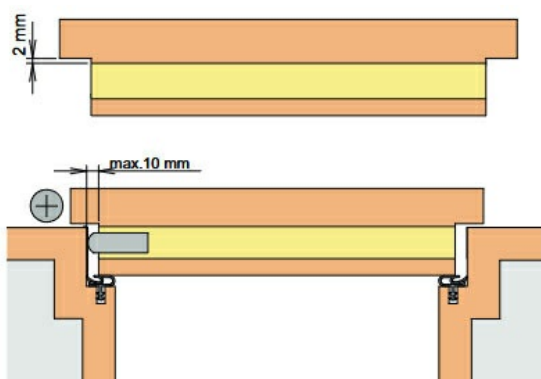

Montaż

Uszczelka Schall-Ex® L-15/30 OS jest montowana od dołu skrzydła drzwi w taki sposób, jak prezentują to poniższe grafiki.

Regulacja uszczelki