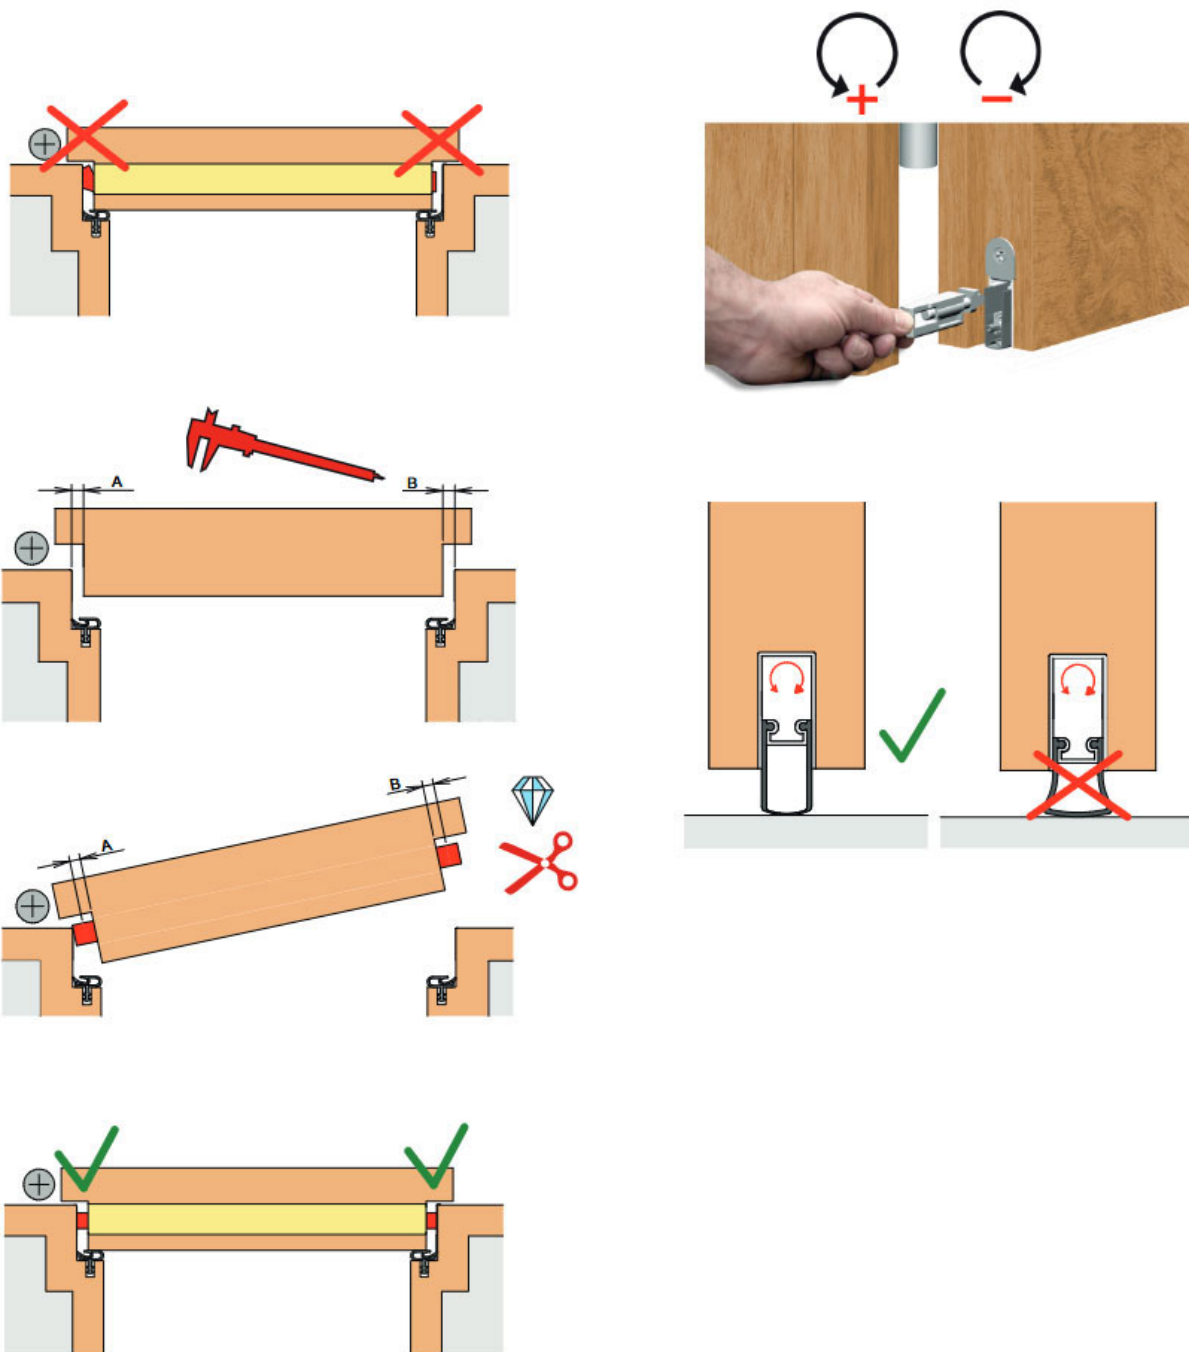

Marka

Athmer to niemiecka firma należąca do grupy Julius Cronenberg Sophienhammer (JCS), specjalizująca się w produkcji uszczelek opadających oraz systemów ochrony palców. Aktywnie działa na rynku od ponad 60 lat, dostarczając produkty spełniające wymogi niemieckich, europejskich i międzynarodowych norm. Przedsiębiorstwo posiada własne laboratorium, zajmujące się przeprowadzaniem testów w zakresie akustyki i dymoszczelności, którego działanie jest stale monitorowane przez ift Rosenheim. Athmer współpracuje także z innym niemieckim instytutem MPA NRW, zajmującym się badaniami technicznymi oraz certyfikacją produktów. Dynamiczny wzrost zainteresowania ofertą marki sprawił, że produkty opatrzone jej logotypem są obecnie dystrybuowane nie tylko w krajach europejskich, ale także na terenie Azji i w Ameryce Północnej.