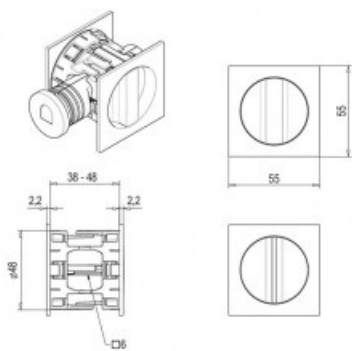

Karta produktu: ZAMEK HOOKY ZERO OKRĄGŁY Z BLOKADĄ WC CHROMOWANY MATOWY [GRUBOŚĆ DRZWI 38-48 mm]

NOVET

Indeks: 02801500CST20

Producent:	SAB
Wykończenie:	Chromowane matowe
Głębokość - dormas (mm):	50
Otwór na trzpień (mm):	Ø 6
Materiał drzwi:	Drewniane
Wysuw rygla (mm):	5
Wysokość blachy czołowej (mm):	Ø 30
Szerokość blachy czołowej (mm):	Ø 30
Grubość blachy czołowej (mm):	5
Rodzaj zaczepu:	Mechaniczny
Sposób ryglowania:	Hakowy
Kształt blachy czołowej:	Płaska

Warianty produktu

Indeks	Cena
ZAMEK HOOKY ZERO OKRĄGŁY Z BLOKADĄ WC CHROMOWANY MATOWY [GRUBOŚĆ DRZWI 38-48 mm] 02801500CST20	209,59 zł VAT 23%
ZAMEK HOOKY ZERO OKRĄGŁY Z BLOKADĄ WC CHROMOWANY [GRUBOŚĆ DRZWI 38-48 mm] 02801500CLT20	209,59 zł VAT 23%
ZAMEK HOOKY ZERO OKRĄGŁY Z BLOKADĄ WC BRĄZOWIONY BŁYSZCZĄCY [GRUBOŚĆ DRZWI 38-48 mm] 02801500GRT20	209,59 zł VAT 23%

Opis produktu

Okrągły zamek hakowy z blokadą WC. Dedykowany do zastosowania w drewnianych drzwiach przesuwnych o grubości skrzydła od 38 do 48 mm. Dostępny w wykończeniu chromowanym matowym. Głębokość (dormas) zamka wynosi 50 mm.