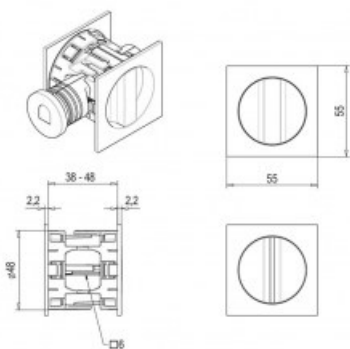

Karta produktu: ZAMEK HOOKY ZERO OKRĄGŁY Z BLOKADĄ WC CHROMOWANY MATOWY [GRUBOŚĆ DRZWI 38-48 mm]

NOVET

Indeks: 02801500CST20

Producent:	SAB
Wykończenie:	Chromowane matowe
Głębokość - dormas (mm):	50
Otwór na trzpień (mm):	Ø 6
Materiał drzwi:	Drewniane
Wysuw rygla (mm):	5
Wysokość blachy czołowej (mm):	Ø 30
Szerokość blachy czołowej (mm):	Ø 30
Grubość blachy czołowej (mm):	5
Rodzaj zaczepu:	Mechaniczny
Sposób ryglowania:	Hakowy
Kształt blachy czołowej:	Płaska

Warianty produktu

Indeks	Cena
ZAMEK HOOKY ZERO OKRĄGŁY Z BLOKADĄ WC CHROMOWANY MATOWY [GRUBOŚĆ DRZWI 38-48 mm] 02801500CST20	209,59 zł VAT 23%
ZAMEK HOOKY ZERO OKRĄGŁY Z BLOKADĄ WC CHROMOWANY [GRUBOŚĆ DRZWI 38-48 mm] 02801500CLT20	209,59 zł VAT 23%
ZAMEK HOOKY ZERO OKRĄGŁY Z BLOKADĄ WC BRĄZOWIONY BŁYSZCZĄCY [GRUBOŚĆ DRZWI 38-48 mm] 02801500GRT20	209,59 zł VAT 23%

Opis produktu

Okrągły zamek hakowy z blokadą WC. Dedykowany do zastosowania w drewnianych drzwiach przesuwnych o grubości skrzydła od 38 do 48 mm. Dostępny w wykończeniu chromowanym matowym. Głębokość (dormas) zamka wynosi 50 mm.