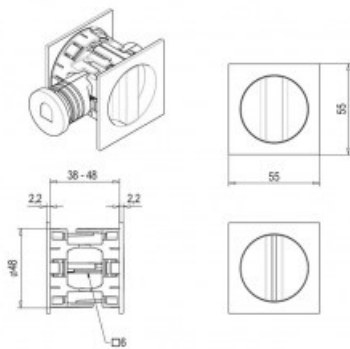

Karta produktu: ZAMEK HOOKY ZERO OKRĄGŁY Z BLOKADĄ WC CHROMOWANY MATOWY [GRUBOŚĆ DRZWI 38-48 mm]

NOVET

Indeks: 02801500CST20

Producent:	SAB
Wykończenie:	Chromowane matowe
Głębokość - dormas (mm):	50
Otwór na trzpień (mm):	Ø 6
Materiał drzwi:	Drewniane
Wysuw rygla (mm):	5
Wysokość blachy czołowej (mm):	Ø 30
Szerokość blachy czołowej (mm):	Ø 30
Grubość blachy czołowej (mm):	5
Rodzaj zaczepu:	Mechaniczny
Sposób ryglowania:	Hakowy
Kształt blachy czołowej:	Płaska

## Warianty produktu

Indeks	Cena
ZAMEK HOOKY ZERO OKRĄGŁY Z BLOKADĄ WC CHROMOWANY MATOWY [GRUBOŚĆ DRZWI 38-48 mm] 02801500CST20	209,59 zł VAT 23%
ZAMEK HOOKY ZERO OKRĄGŁY Z BLOKADĄ WC CHROMOWANY [GRUBOŚĆ DRZWI 38-48 mm] 02801500CLT20	209,59 zł VAT 23%
ZAMEK HOOKY ZERO OKRĄGŁY Z BLOKADĄ WC BRĄZOWIONY BŁYSZCZĄCY [GRUBOŚĆ DRZWI 38-48 mm] 02801500GRT20	209,59 zł VAT 23%

## Opis produktu

Okrągły zamek hakowy z blokadą WC. Dedykowany do zastosowania w drewnianych drzwiach przesuwnych o grubości skrzydła od 38 do 48 mm. Dostępny w wykończeniu chromowanym matowym. Głębokość (dormas) zamka wynosi 50 mm.