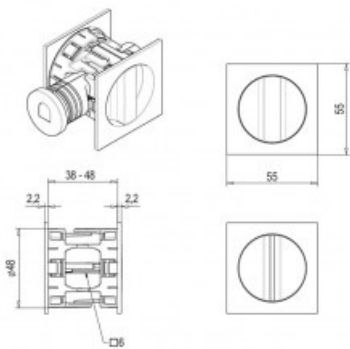

Karta produktu: ZAMEK HOOKY ZERO OKRĄGŁY Z BLOKADĄ WC CHROMOWANY MATOWY [GRUBOŚĆ DRZWI 38-48 mm]

NOVET

Indeks: 02801500CST20

Producent:	SAB
Wykończenie:	Chromowane matowe
Głębokość - dormas (mm):	50
Otwór na trzpień (mm):	Ø 6
Materiał drzwi:	Drewniane
Wysuw rygla (mm):	5
Wysokość blachy czołowej (mm):	Ø 30
Szerokość blachy czołowej (mm):	Ø 30
Grubość blachy czołowej (mm):	5
Rodzaj zaczepu:	Mechaniczny
Sposób ryglowania:	Hakowy
Kształt blachy czołowej:	Płaska

## Warianty produktu

Indeks	Cena
ZAMEK HOOKY ZERO OKRĄGŁY Z BLOKADĄ WC CHROMOWANY MATOWY [GRUBOŚĆ DRZWI 38-48 mm] 02801500CST20	209,59 zł VAT 23%
ZAMEK HOOKY ZERO OKRĄGŁY Z BLOKADĄ WC CHROMOWANY [GRUBOŚĆ DRZWI 38-48 mm] 02801500CLT20	209,59 zł VAT 23%
ZAMEK HOOKY ZERO OKRĄGŁY Z BLOKADĄ WC BRĄZOWIONY BŁYSZCZĄCY [GRUBOŚĆ DRZWI 38-48 mm] 02801500GRT20	209,59 zł VAT 23%

## Opis produktu

Okrągły zamek hakowy z blokadą WC. Dedykowany do zastosowania w drewnianych drzwiach przesuwnych o grubości skrzydła od 38 do 48 mm. Dostępny w wykończeniu chromowanym matowym. Głębokość (dormas) zamka wynosi 50 mm.