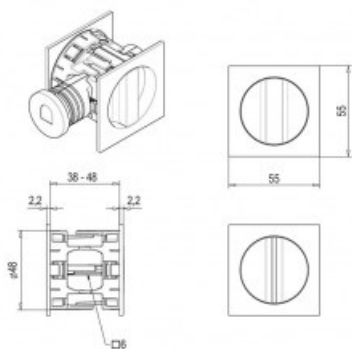

Karta produktu: ZAMEK HOOKY ZERO OKRĄGŁY Z BLOKADĄ WC CHROMOWANY MATOWY [GRUBOŚĆ DRZWI 38-48 mm]

NOVET

Indeks: 02801500CST20

Producent:	SAB
Wykończenie:	Chromowane matowe
Głębokość - dormas (mm):	50
Otwór na trzpień (mm):	Ø 6
Materiał drzwi:	Drewniane
Wysuw rygla (mm):	5
Wysokość blachy czołowej (mm):	Ø 30
Szerokość blachy czołowej (mm):	Ø 30
Grubość blachy czołowej (mm):	5
Rodzaj zaczepu:	Mechaniczny
Sposób ryglowania:	Hakowy
Kształt blachy czołowej:	Płaska

Warianty produktu

Indeks	Cena
ZAMEK HOOKY ZERO OKRĄGŁY Z BLOKADĄ WC CHROMOWANY MATOWY [GRUBOŚĆ DRZWI 38-48 mm] 02801500CST20	209,59 zł VAT 23%
ZAMEK HOOKY ZERO OKRĄGŁY Z BLOKADĄ WC CHROMOWANY [GRUBOŚĆ DRZWI 38-48 mm] 02801500CLT20	209,59 zł VAT 23%
ZAMEK HOOKY ZERO OKRĄGŁY Z BLOKADĄ WC BRĄZOWIONY BŁYSZCZĄCY [GRUBOŚĆ DRZWI 38-48 mm] 02801500GRT20	209,59 zł VAT 23%

Opis produktu

Okrągły zamek hakowy z blokadą WC. Dedykowany do zastosowania w drewnianych drzwiach przesuwnych o grubości skrzydła od 38 do 48 mm. Dostępny w wykończeniu chromowanym matowym. Głębokość (dormas) zamka wynosi 50 mm.