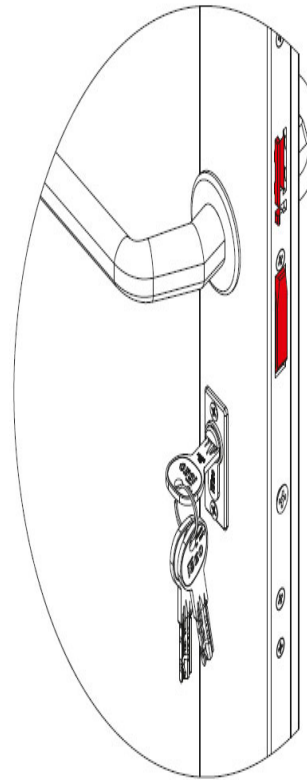

Karta produktu: ZAMEK MULTIBLINDO EMOTION 92WB,  
E=65mm, 2300x24x6mm, LEWY, STAL  
NIERDZEWNA

NOVET

Indeks: 7A3600652.S

Kod EAN: 8020614562598

Klasyfikacja wg normy prEN 15685:2009

3 X 8 B 0 G 7 3 0

Producent:	ISEO
Wykończenie:	Matowe
Certyfikat CE:	Tak
Do drzwi:	Antywłamaniowych, Dymoszczelnych, Przeciwożarowych
Głębokość - dormas (mm):	65
Rozstaw (mm):	92
Otwór na trzpień (mm):	Ø 8
Klasa zabezpieczeń:	Klasa 7
Materiał drzwi:	Profilowe
Wysuw rygla (mm):	27
Wysokość blachy czołowej (mm):	2300
Szerokość blachy czołowej (mm):	24
Grubość blachy czołowej (mm):	6
Rodzaj zaczepu:	Mechaniczny
Sposób ryglowania:	Obrotowo-hakowy
Kształt blachy czołowej:	U-kształtna
Materiał blachy czołowej:	Stal nierdzewna
Grubość kasety (mm):	24

### Tryb LIGHT

LIGHT: po elektronicznym otwarciu zamka (sygnalizacja dźwiękowa), zaczep zamka wysuwa się automatycznie, rygle pozostają schowane (sygnalizacja dźwiękowa). Funkcja zalecana tam, gdzie wymagany jest kontrolowany dostęp do pomieszczeń.

### Tryb FREE

FREE: zaczep oraz rygle są schowane, za pomocą zamykacza drzwiowego drzwi są utrzymywane w pozycji zamkniętej, zapewniając wolny dostęp do pomieszczenia z zewnątrz. Funkcja zalecana tam, gdzie nie ma wymagań dotyczących kontroli dostępu.

**TOTAL**

**LIGHT**

**FREE**