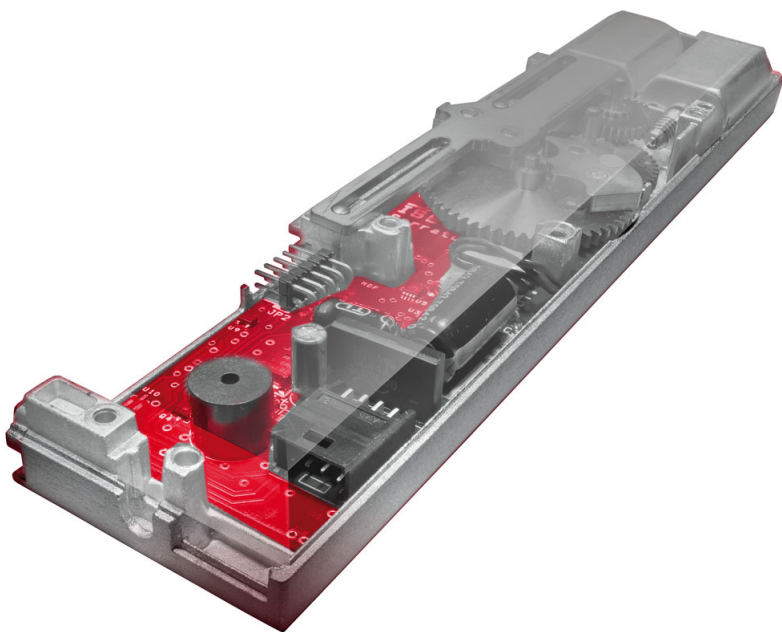

Karta produktu: ZAMEK MULTIBLINDO EMOTION 92WB,  
E=65mm, 2300x24x6mm, LEWY, STAL  
NIERDZEWNA

NOVET

Indeks: 7A3600652.S

Kod EAN: 8020614562598

Klasyfikacja wg normy prEN 15685:2009

3 X 8 B 0 G 7 3 0

Producent:	ISEO
Wykończenie:	Matowe
Certyfikat CE:	Tak
Do drzwi:	Antywłamaniowych, Dymoszczelnych, Przeciwożarowych
Głębokość - dormas (mm):	65
Rozstaw (mm):	92
Otwór na trzpień (mm):	Ø 8
Klasa zabezpieczeń:	Klasa 7
Materiał drzwi:	Profilowe
Wysuw rygla (mm):	27
Wysokość blachy czołowej (mm):	2300
Szerokość blachy czołowej (mm):	24
Grubość blachy czołowej (mm):	6
Rodzaj zaczepu:	Mechaniczny
Sposób ryglowania:	Obrotowo-hakowy
Kształt blachy czołowej:	U-kształtna
Materiał blachy czołowej:	Stal nierdzewna
Grubość kasety (mm):	24

## Opis produktu

Wielopunktowy zamek elektromotoryczny wyposażony w hartowany rygiel odporny na przecinanie, wiercenie i próby wyłamania.

Skasyfikowany w **najwyższej (7) klasie zabezpieczenia antywłamaniowego** zgodnie z europejską normą **EN 14846** oraz prenormą **prEN 15685:2009**.

### Sterowanie za pomocą klucza, smartfona lub poświadczeń RFID

W zależności od preferencji, użytkownik zamka może wybrać jeden z **trzech trybów pracy**: Total, Light lub Free i sterować jego pracą za pomocą klucza. W przypadku zastosowania czytnika uwierzytelniającego pracą zamka można sterować przy użyciu smartfona, karty zbliżeniowej, opaski, breloka oraz innych poświadczeń stosowanych w systemach kontroli dostępu.

### Automatyczne ryglowanie

Multiblindo eMotion jest **zamkiem samoryglującym**, w którym odryglowanie może przebiegać motorycznie, a zaryglowanie następuje samoczynnie (mechanicznie) po zamknięciu drzwi. Oznacza to, że zamek automatycznie wysuwa zaczep oraz rygle, aby zamknąć drzwi. Czas zwłoki pomiędzy inicjacją zamknięcia, a zamknięciem jest programowalny. Ponadto inicjacja pracy zamka może być sygnalizowana dźwiękowo.