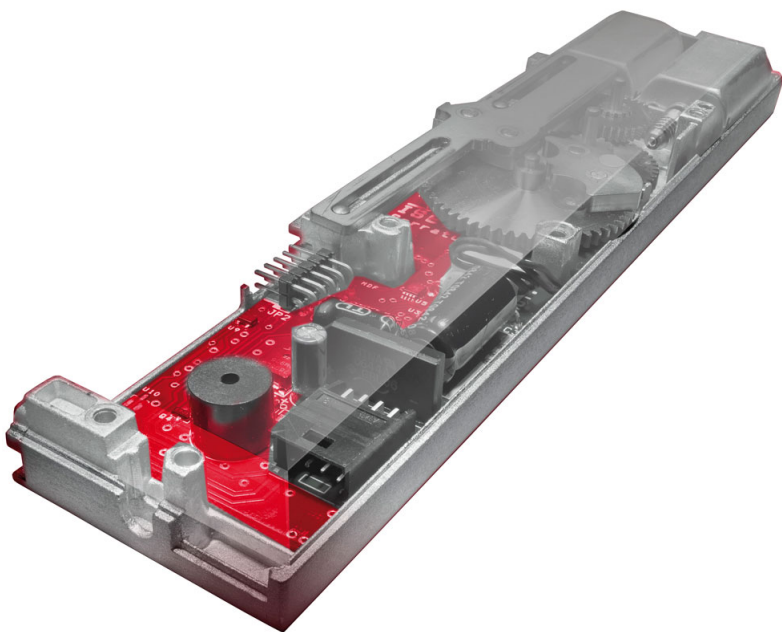

Karta produktu: ZAMEK MULTIBLINDO EMOTION 92WB,  
E=65mm, 2300x24x6mm, PRAWY, STAL  
NIERDZEWNA

NOVET

Indeks: 7A3600652.D

Kod EAN: 8020614562581

Klasyfikacja wg normy prEN 15685:2009

3 X 8 B 0 G 7 3 0

Producent:	ISEO
Wykończenie:	Matowe
Certyfikat CE:	Tak
Do drzwi:	Antywłamaniowych, Dymoszczelnych, Przeciwożarowych
Głębokość - dormas (mm):	65
Rozstaw (mm):	92
Otwór na trzpień (mm):	Ø 8
Klasa zabezpieczeń:	Klasa 7
Materiał drzwi:	Profilowe
Wysuw rygla (mm):	27
Wysokość blachy czołowej (mm):	2300
Szerokość blachy czołowej (mm):	24
Grubość blachy czołowej (mm):	6
Rodzaj zaczepu:	Mechaniczny
Sposób ryglowania:	Obrotowo-hakowy
Kształt blachy czołowej:	U-kształtna
Materiał blachy czołowej:	Stal nierdzewna
Grubość kasety (mm):	24

## Opis produktu

Wielopunktowy zamek elektromotoryczny wyposażony w hartowany rygiel odporny na przecinanie, wiercenie i próby wyłamania.

Skasyfikowany w **najwyższej (7) klasie zabezpieczenia antywłamaniowego** zgodnie z europejską normą **EN 14846** oraz prenormą **prEN 15685:2009**.

### Sterowanie za pomocą klucza, smartfona lub poświadczeń RFID

W zależności od preferencji, użytkownik zamka może wybrać jeden z **trzech trybów pracy**: Total, Light lub Free i sterować jego pracą za pomocą klucza. W przypadku zastosowania czytnika uwierzytelniającego pracą zamka można sterować przy użyciu smartfona, karty zbliżeniowej, opaski, breloka oraz innych poświadczeń stosowanych w systemach kontroli dostępu.

### Automatyczne ryglowanie

Multiblindo eMotion jest **zamkiem samoryglującym**, w którym odryglowanie może przebiegać motorycznie, a zaryglowanie następuje samoczynnie (mechanicznie) po zamknięciu drzwi. Oznacza to, że zamek automatycznie wysuwa zaczep oraz rygle, aby zamknąć drzwi. Czas zwłoki pomiędzy inicjacją zamknięcia, a zamknięciem jest programowalny. Ponadto inicjacja pracy zamka może być sygnalizowana dźwiękowo.