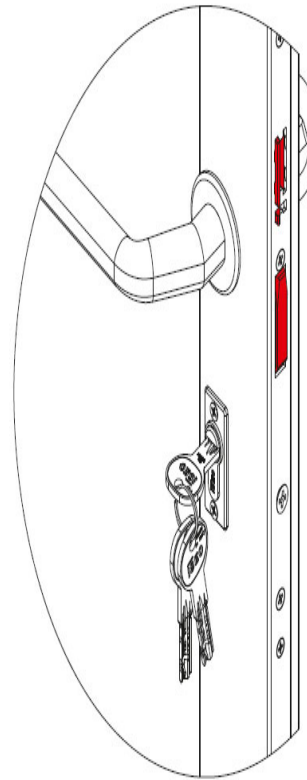

Karta produktu: ZAMEK MULTIBLINDO EMOTION 92WB,  
E=65mm, 2300x24x6mm, PRAWY, STAL  
NIERDZEWNA

NOVET

Indeks: 7A3600652.D

Kod EAN: 8020614562581

Klasyfikacja wg normy prEN 15685:2009

3 X 8 B 0 G 7 3 0

Producent:	ISEO
Wykończenie:	Matowe
Certyfikat CE:	Tak
Do drzwi:	Antywłamaniowych, Dymoszczelnych, Przeciwożarowych
Głębokość - dormas (mm):	65
Rozstaw (mm):	92
Otwór na trzpień (mm):	Ø 8
Klasa zabezpieczeń:	Klasa 7
Materiał drzwi:	Profilowe
Wysuw rygla (mm):	27
Wysokość blachy czołowej (mm):	2300
Szerokość blachy czołowej (mm):	24
Grubość blachy czołowej (mm):	6
Rodzaj zaczepu:	Mechaniczny
Sposób ryglowania:	Obrotowo-hakowy
Kształt blachy czołowej:	U-kształtna
Materiał blachy czołowej:	Stal nierdzewna
Grubość kasety (mm):	24

### Tryb LIGHT

LIGHT: po elektronicznym otwarciu zamka (sygnalizacja dźwiękowa), zaczep zamka wysuwa się automatycznie, rygle pozostają schowane (sygnalizacja dźwiękowa). Funkcja zalecana tam, gdzie wymagany jest kontrolowany dostęp do pomieszczeń.

### Tryb FREE

FREE: zaczep oraz rygle są schowane, za pomocą zamykacza drzwiowego drzwi są utrzymywane w pozycji zamkniętej, zapewniając wolny dostęp do pomieszczenia z zewnątrz. Funkcja zalecana tam, gdzie nie ma wymagań dotyczących kontroli dostępu.

**TOTAL**

**LIGHT**

**FREE**