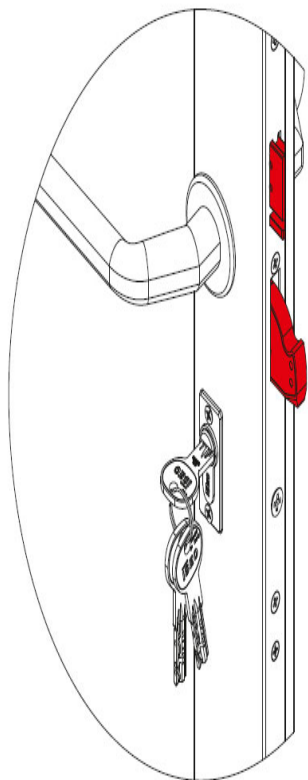

Karta produktu: ZAMEK MULTIBLINDO EMOTION 92WB,  
E=65mm, 2300x24x6mm, PRAWY, STAL  
NIERDZEWNA

NOVET

Indeks: 7A3600652.D

Kod EAN: 8020614562581

Klasyfikacja wg normy prEN 15685:2009

3 X 8 B 0 G 7 3 0

Producent:	ISEO
Wykończenie:	Matowe
Certyfikat CE:	Tak
Do drzwi:	Antywłamaniowych, Dymoszczelnych, Przeciwożarowych
Głębokość - dormas (mm):	65
Rozstaw (mm):	92
Otwór na trzpień (mm):	Ø 8
Klasa zabezpieczeń:	Klasa 7
Materiał drzwi:	Profilowe
Wysuw rygla (mm):	27
Wysokość blachy czołowej (mm):	2300
Szerokość blachy czołowej (mm):	24
Grubość blachy czołowej (mm):	6
Rodzaj zaczepu:	Mechaniczny
Sposób ryglowania:	Obrotowo-hakowy
Kształt blachy czołowej:	U-kształtna
Materiał blachy czołowej:	Stal nierdzewna
Grubość kasety (mm):	24

### Tryb LIGHT

LIGHT: po elektronicznym otwarciu zamka (sygnalizacja dźwiękowa), zaczep zamka wysuwa się automatycznie, rygle pozostają schowane (sygnalizacja dźwiękowa). Funkcja zalecana tam, gdzie wymagany jest kontrolowany dostęp do pomieszczeń.

### Tryb FREE

FREE: zaczep oraz rygle są schowane, za pomocą zamykacza drzwiowego drzwi są utrzymywane w pozycji zamkniętej, zapewniając wolny dostęp do pomieszczenia z zewnątrz. Funkcja zalecana tam, gdzie nie ma wymagań dotyczących kontroli dostępu.

**TOTAL**

**LIGHT**

**FREE**