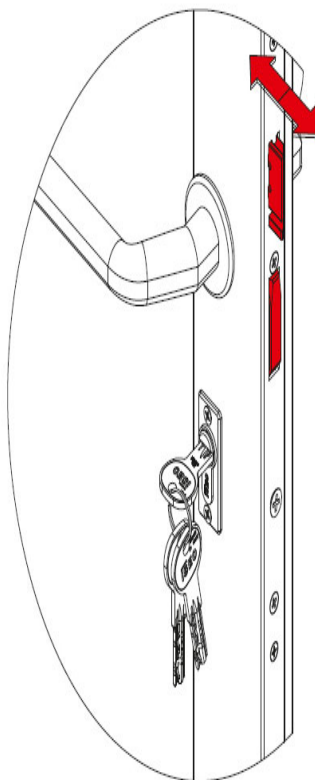

Karta produktu: ZAMEK MULTIBLINDO EMOTION 92WB,  
E=65mm, 2300x24x6mm, PRAWY, STAL  
NIERDZEWNA

NOVET

Indeks: 7A3600652.D

Kod EAN: 8020614562581

Klasyfikacja wg normy prEN 15685:2009

3 X 8 B 0 G 7 3 0

Producent:	ISEO
Wykończenie:	Matowe
Certyfikat CE:	Tak
Do drzwi:	Antywłamaniowych, Dymoszczelnych, Przeciwożarowych
Głębokość - dormas (mm):	65
Rozstaw (mm):	92
Otwór na trzpień (mm):	Ø 8
Klasa zabezpieczeń:	Klasa 7
Materiał drzwi:	Profilowe
Wysuw rygla (mm):	27
Wysokość blachy czołowej (mm):	2300
Szerokość blachy czołowej (mm):	24
Grubość blachy czołowej (mm):	6
Rodzaj zaczepu:	Mechaniczny
Sposób ryglowania:	Obrotowo-hakowy
Kształt blachy czołowej:	U-kształtna
Materiał blachy czołowej:	Stal nierdzewna
Grubość kasety (mm):	24

### Tryb LIGHT

LIGHT: po elektronicznym otwarciu zamka (sygnalizacja dźwiękowa), zaczep zamka wysuwa się automatycznie, rygle pozostają schowane (sygnalizacja dźwiękowa). Funkcja zalecana tam, gdzie wymagany jest kontrolowany dostęp do pomieszczeń.

### Tryb FREE

FREE: zaczep oraz rygle są schowane, za pomocą zamykacza drzwiowego drzwi są utrzymywane w pozycji zamkniętej, zapewniając wolny dostęp do pomieszczenia z zewnątrz. Funkcja zalecana tam, gdzie nie ma wymagań dotyczących kontroli dostępu.

**TOTAL**

**LIGHT**

**FREE**